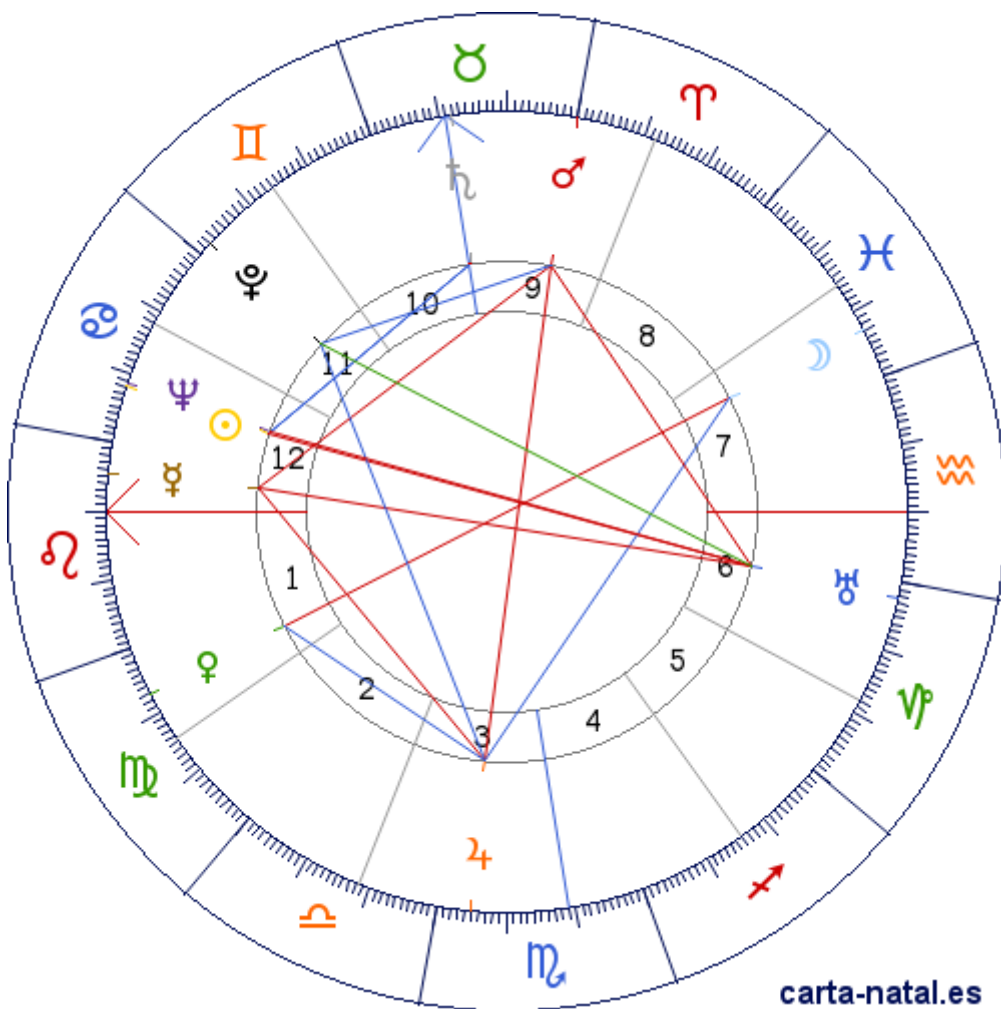

**Carta natal**

**Emilio Adolfo Westphalen**

15/07/1911 07:45:00 (/05)

15/07/1911 12:45:00 UT

12:02:35S 77:01:42W

Tropical/geocéntrico

Carta eclíptica

Casas: Placidus

ARMC: 46°28'24.8754"

carta-natal.es

Generalidades

Fuego 31.82%

Tierra 27.27%

Aire 4.55%

Agua 36.36%

Cardinal 31.82%