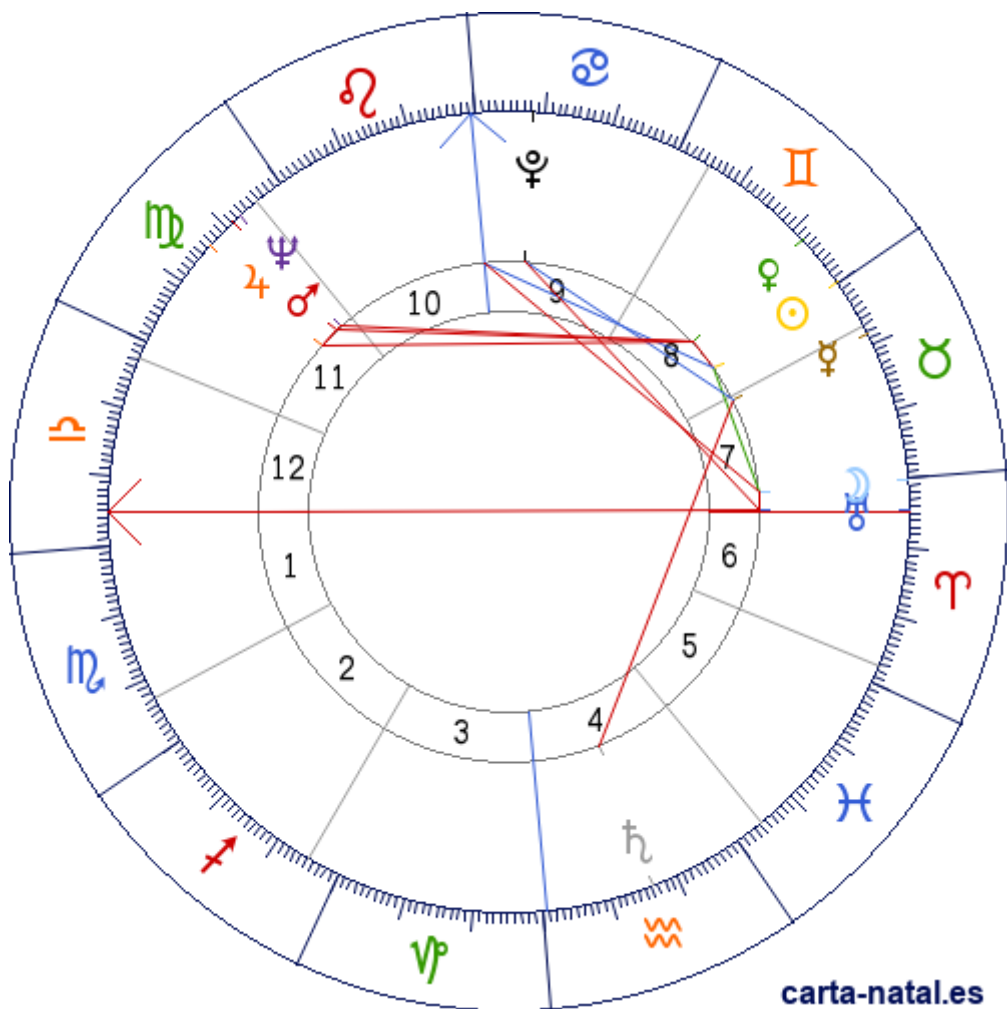

**Carta natal**

**Maurice André**

21/05/1933 17:00:00 (WEST)  
21/05/1933 16:00:00 UT

44:08:00N 04:05:00E

Tropical/geocéntrico  
Carta eclíptica  
Casas: Placidus

ARMC: 122°55'26.38668"

carta-natal.es

Generalidades

**Casas (Placidus)**

C 1 (AC)		25°10'44"
C 2		22°43'45"
C 3		25°06'16"
C 4		00°42'44"
C 5		04°18'29"
C 6		02°29'20"
C 7		25°10'44"
C 8		22°43'45"
C 9		25°06'16"
C 10 (MC)		00°42'44"
C 11		04°18'29"
C 12		02°29'20"

**Planetas**

		00°07'21"	8
		29°46'44"	7
		21°37'32"	7 » 8
		08°03'25"	8
		08°45'0"	11
		13°28'47"	11
		16°21'19" <u>E</u>	4
		25°25'18"	7
		07°23'59" <u>E</u>	11
		21°40'45"	9

**Aspectos**

	30°		0.34° (A)
	0°		7.93° (S)
	60°	MC	0.59° (S)
	0°		4.36° (S)
	90°	MC	0.93° (S)
	90°		5.27° (S)
	60°		0.05° (A)
	90°		0.69° (A)
	90°		5.42° (A)
	90°		0.66° (S)
	0°		4.73° (A)
	0°		1.35° (S)
	0°		6.08° (S)
	90°		3.74° (S)
	180°	AC	0.24° (A)