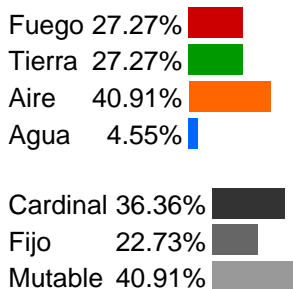

**Carta natal**

**Maurice André**

21/05/1933 17:00:00 (WEST)  
21/05/1933 16:00:00 UT

44:08:00N 04:05:00E

Tropical/geocéntrico  
Carta eclíptica  
Casas: Placidus

ARMC: 122°55'26.38668"

carta-natal.es

Generalidades

**Casas (Placidus)**

C 1 (AC)		25°10'44"
C 2		22°43'45"
C 3		25°06'16"
C 4		00°42'44"
C 5		04°18'29"
C 6		02°29'20"
C 7		25°10'44"
C 8		22°43'45"
C 9		25°06'16"
C 10 (MC)		00°42'44"
C 11		04°18'29"
C 12		02°29'20"