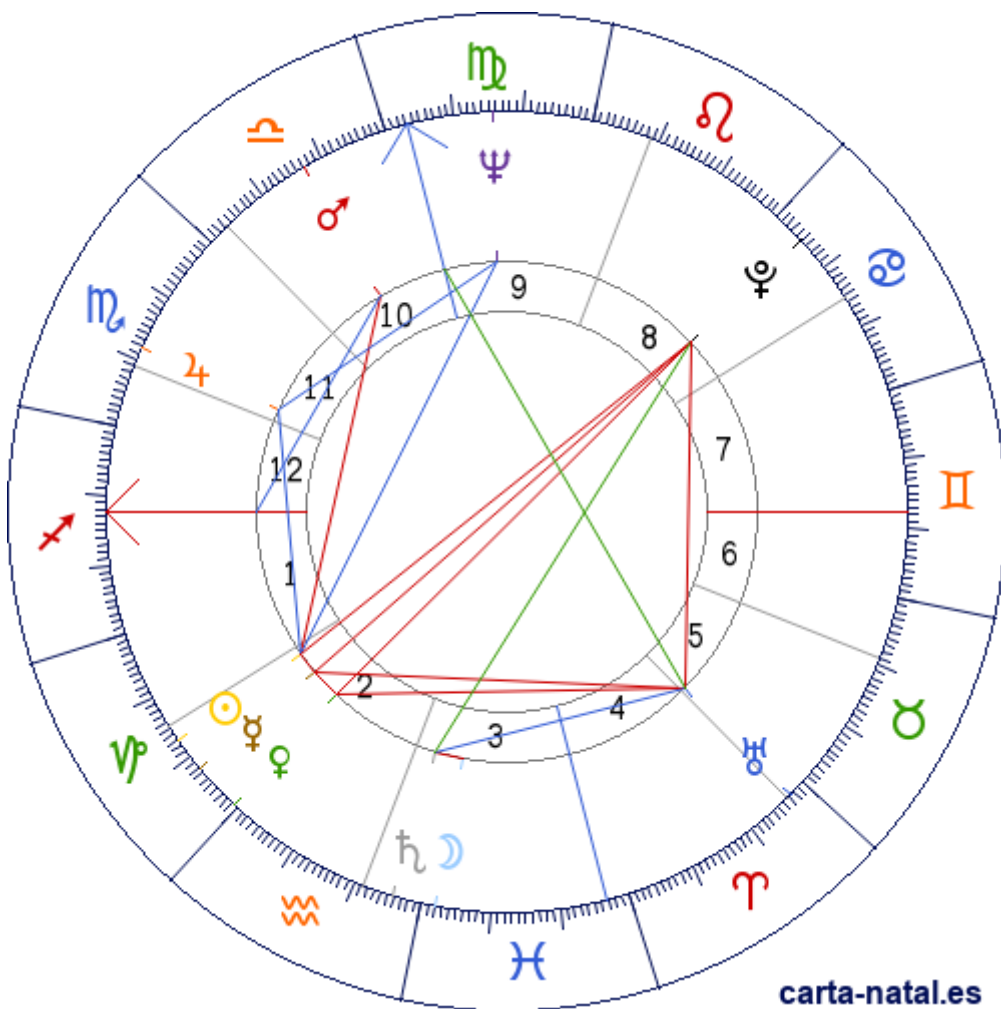

**Carta natal**

**Elvis Presley**

08/01/1935 04:35:00 (CST)

08/01/1935 10:35:00 UT

34:15:27N 88:42:12W

Tropical/geocéntrico

Carta eclíptica

Casas: Placidus

ARMC: 177°05'54.98304"

carta-natal.es

Generalidades

**Casas (Placidus)**

C 1 (AC)	♈	12°21'59"
C 2	♍	14°50'14"
C 3	♎	21°21'42"
C 4	♏	26°50'17"
C 5	♐	26°39'39"
C 6	♑	21°00'07"
C 7	♒	12°21'59"
C 8	♓	14°50'14"
C 9	♈	21°21'42"
C 10 (MC)	♍	26°50'17"
C 11	♎	26°39'39"
C 12	♏	21°00'07"

**Planetas**

☉	♍	17°13'56"	2
☾	♏	02°01'27"	3
♀	♍	22°18'25"	2
♃	♍	29°21'54"	2
♂	♎	12°49'51"	10
♄	♍	18°04'09"	11 » 12
♅	♎	25°44'34"	3
♆	♐	27°29'57" <u>E</u>	5
♁	♍	14°26'58" <u>R</u>	9
♂	♒	25°08'03" <u>R</u>	8

**Aspectos**

☉	0°	♀	5.07° (S)
☉	90°	♂	4.4° (S)
☉	60°	♄	0.84° (A)
☉	120°	♁	2.78° (S)
☉	180°	♃	7.9° (A)
☾	0°	♅	6.28° (S)
♀	0°	♀	7.06° (A)
♀	90°	♆	5.19° (A)
♀	180°	♃	2.83° (A)
♀	90°	♆	1.87° (S)
♀	180°	♃	4.23° (S)
♂	60°	AC	0.46° (A)
♄	60°	♁	3.62° (S)
♅	60°	♆	1.76° (A)
♅	150°	♃	0.61° (S)