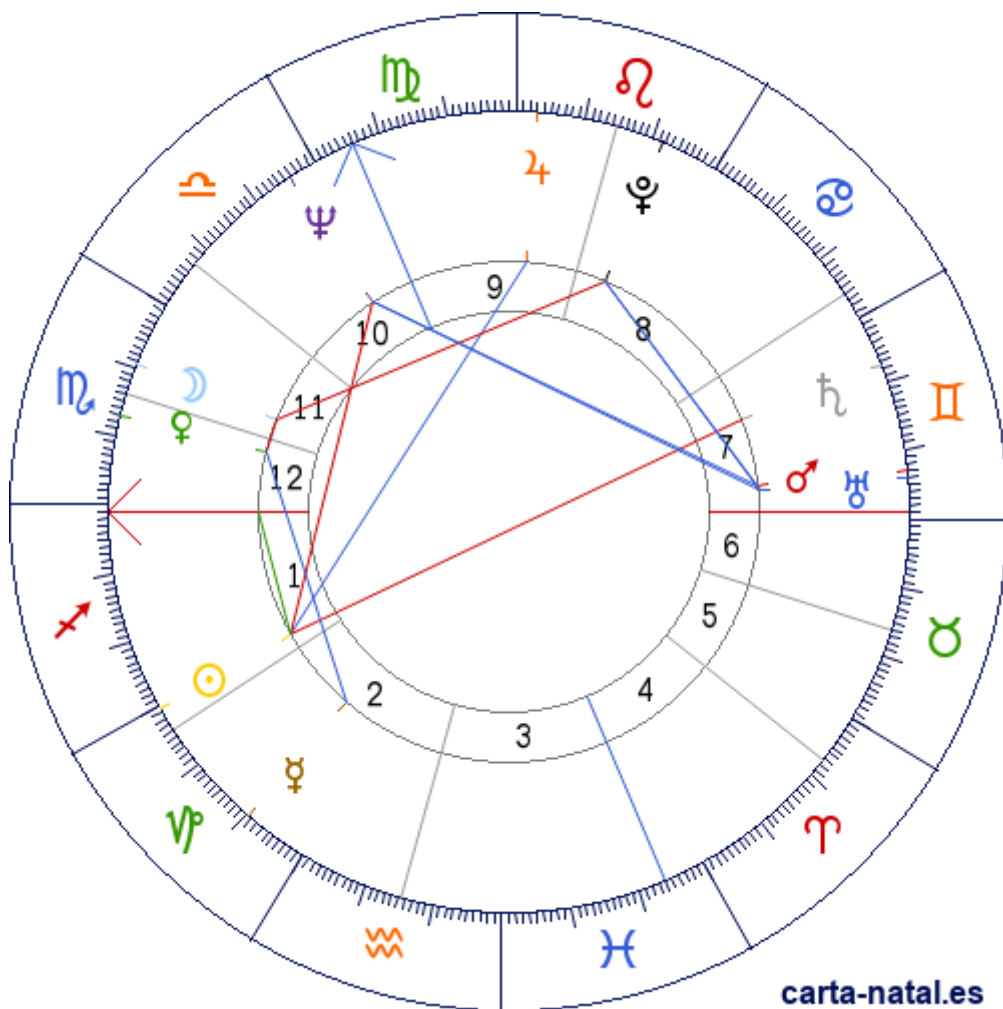

**Carta natal**

**Silvia de Suecia**

23/12/1943 06:00:00 (CET)

23/12/1943 05:00:00 UT

49:24:28N 08:41:27E

Tropical/geocéntrico

Carta eclíptica

Casas: Placidus

ARMC: 174°33'30.60036"

carta-natal.es

Generalidades

Fuego 22.73%	■
Tierra 31.82%	■
Aire 22.73%	■
Agua 22.73%	■

Cardinal 27.27%	■
Fijo 31.82%	■
Mutable 40.91%	■

**Casas (Placidus)**

C 1 (AC)	♈	01°01'17"
C 2	♉	03°59'42"
C 3	♊	15°29'27"
C 4	♋	24°04'20"
C 5	♌	22°46'26"
C 6	♍	13°57'23"
C 7	♎	01°01'17"
C 8	♏	03°59'42"
C 9	♐	15°29'27"
C 10 (MC)	♑	24°04'20"
C 11	♒	22°46'26"
C 12	♓	13°57'23"

**Planetas**

♁	♓	00°29'20"	1 » 2
♁	♓	09°20'58"	11
♀	♓	20°27'45"	2
♀	♓	17°03'38"	12
♂	♈	07°02'30" <u>R</u>	7
♃	♏	26°55'20" <u>R</u>	9
♃	♎	22°33'07" <u>R</u>	7
♃	♎	05°52'52" <u>R</u>	7
♃	♎	04°11'25"	10
♃	♏	08°21'37" <u>R</u>	8

**Aspectos**

♁	120°	♃	3.57° (S)
♁	180°	♃	7.94° (S)
♁	90°	♃	3.7° (A)
♁	30°	AC	0.53° (S)
♁	0°	♀	7.71° (A)
♁	90°	♀	0.99° (S)
♀	60°	♀	3.4° (A)
♂	0°	♃	1.16° (A)
♂	120°	♃	2.85° (A)
♂	60°	♀	1.32° (S)
♃	120°	♃	1.69° (A)
♃	60°	♀	2.48° (S)