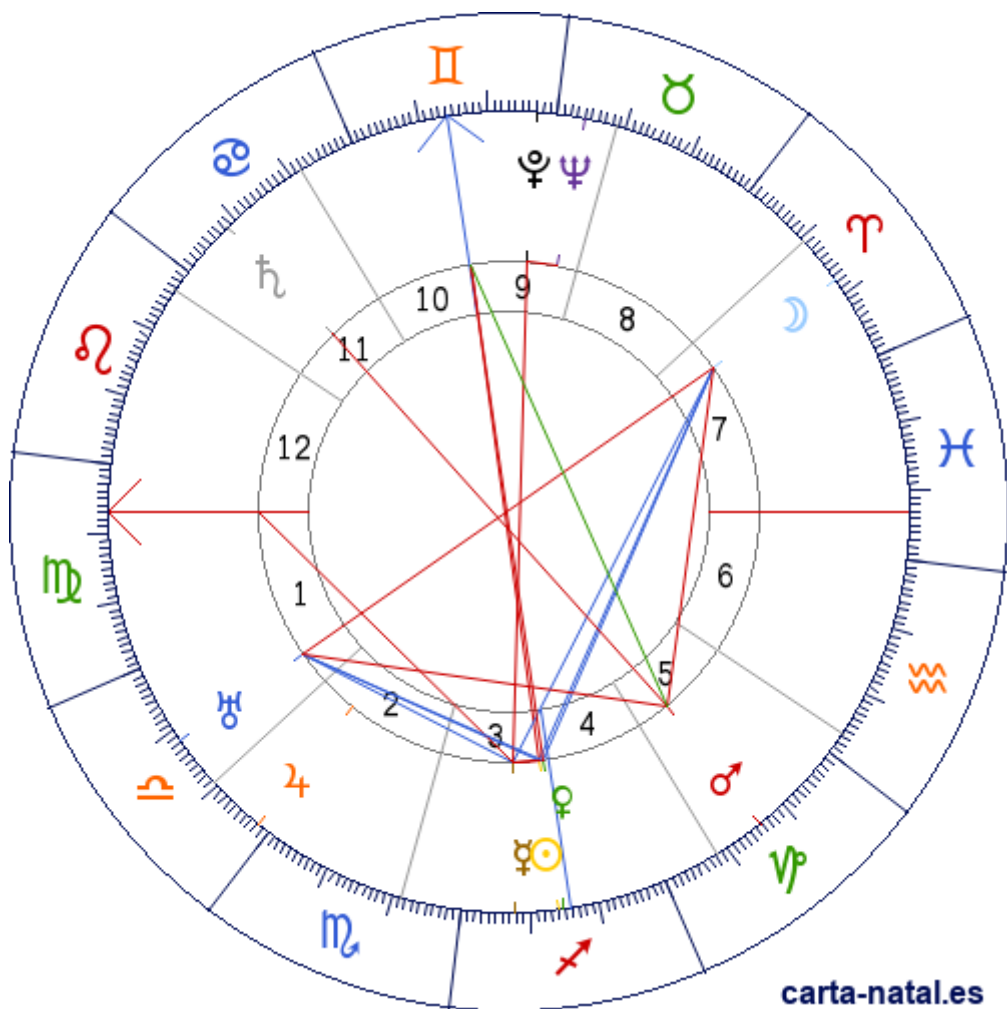

**Carta natal**

**Amanda Labarca**

05/12/1886 23:59:00 (LMT)

06/12/1886 04:41:36 UT

33:27:25S 70:38:54W

Tropical/geocéntrico

Carta eclíptica

Casas: Placidus

ARMC: 74°38'44.16396"

carta-natal.es

Generalidades

Fuego 45.45%

Tierra 27.27%

Aire 22.73%

Agua 4.55%

Cardinal 36.36%

Fijo 4.55%

Mutable 59.09%

**Casas (Placidus)**

C 1 (AC) ♍ 06°55'45"

C 2 ♎ 19°32'49"

C 3 ♏ 21°13'44"

C 4 ♐ 15°51'39"

C 5 ♑ 08°25'12"

♆ ♉ 25°56'23"R 9

♇ ♊ 02°52'20"R 9

**Aspectos**

☉ 120° ☾ 1.76° (A)

☉ 0° ♀ 6.31° (S)

☉ 0° ♀ 0.72° (S)

☉ 60° ♃ 2.35° (S)

☉ 180° MC 1.82° (S)