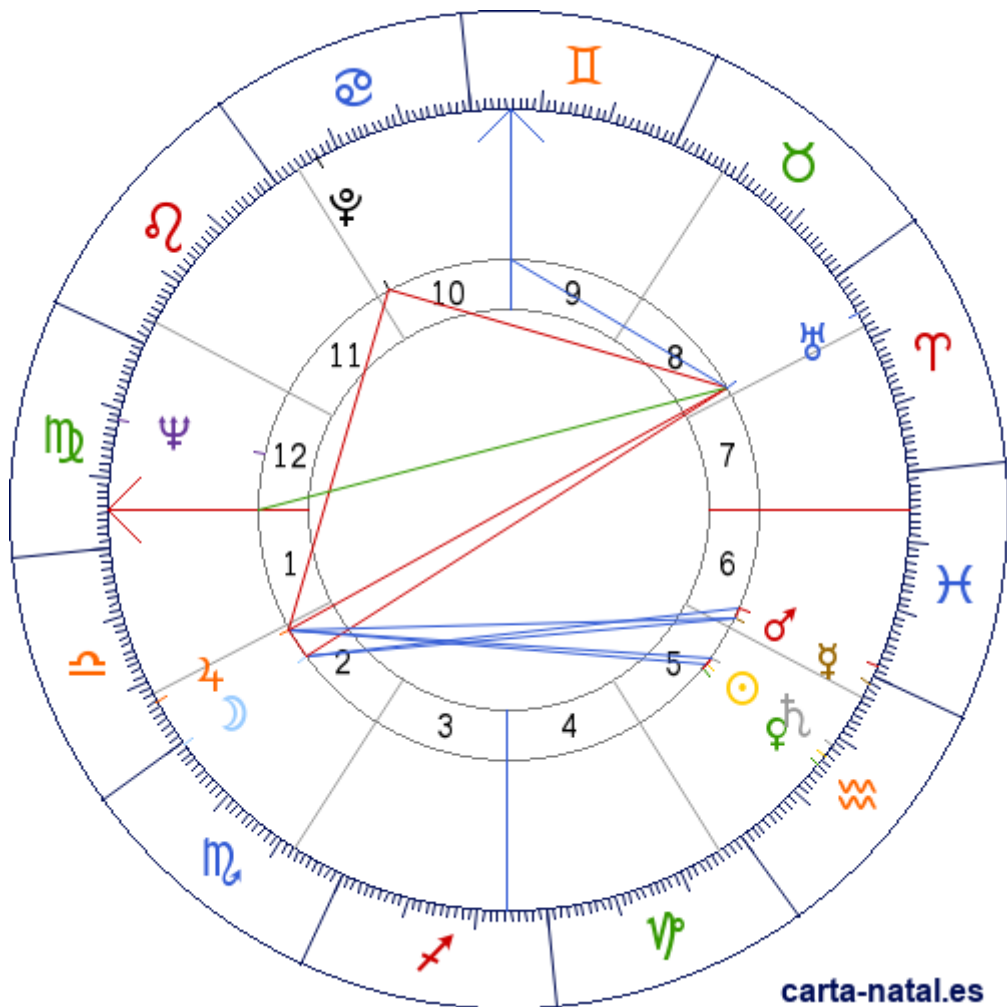

**Carta natal**

**Hank Aaron**

05/02/1934 20:25:00 (CST)

06/02/1934 02:25:00 UT

30:41:40N 88:02:35W

Tropical/geocéntrico

Carta eclíptica

Casas: Placidus

ARMC: 83°44'42.62244"

carta-natal.es

Generalidades

**Casas (Placidus)**

C 1 (AC)	♈	24°34'46"
C 2	♉	21°59'09"
C 3	♊	22°22'02"
C 4	♋	24°15'29"
C 5	♌	26°07'03"
C 6	♍	26°37'11"
C 7	♎	24°34'46"
C 8	♏	21°59'09"
C 9	♐	22°22'02"
C 10 (MC)	♑	24°15'29"
C 11	♒	26°07'03"
C 12	♓	26°37'11"

**Planetas**

♁	♌	16°37'11"	5
♁	♋	00°29'48"	2
♀	♎	28°54'48"	6
♀	♎	15°07'11"R	5
♂	♏	01°31'16"	6
♃	♉	23°11'37"E	2
♃	♎	18°33'04"	5
♃	♏	23°59'10"	8
♃	♑	11°39'47"R	12
♆	♒	23°10'40"R	10 » 11

**Aspectos**

♁	0°	♀	1.5° (S)
♁	120°	♃	6.57° (A)
♁	0°	♃	1.93° (A)
♁	120°	♀	1.58° (S)
♁	120°	♂	1.02° (A)
♁	0°	♃	7.3° (S)
♁	180°	♃	6.51° (S)
♀	0°	♂	2.61° (A)
♀	120°	♃	5.72° (S)
♀	0°	♃	3.43° (S)
♃	120°	♃	4.64° (A)
♃	180°	♃	0.79° (S)
♃	90°	♀	0.02° (S)
♃	90°	♀	0.81° (S)
♃	150°	AC	0.59° (S)