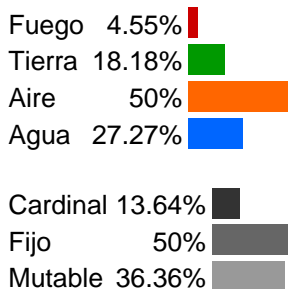

**Carta natal**

**Hank Aaron**

05/02/1934 20:25:00 (CST)

06/02/1934 02:25:00 UT

30:41:40N 88:02:35W

Tropical/geocéntrico

Carta eclíptica

Casas: Placidus

ARMC: 83°44'42.62244"

carta-natal.es

Generalidades

**Casas (Placidus)**

C 1 (AC)	♈	24°34'46"
C 2	♉	21°59'09"
C 3	♊	22°22'02"
C 4	♋	24°15'29"
C 5	♌	26°07'03"
C 6	♍	26°37'11"
C 7	♎	24°34'46"
C 8	♏	21°59'09"
C 9	♐	22°22'02"
C 10 (MC)	♑	24°15'29"
C 11	♒	26°07'03"
C 12	♓	26°37'11"