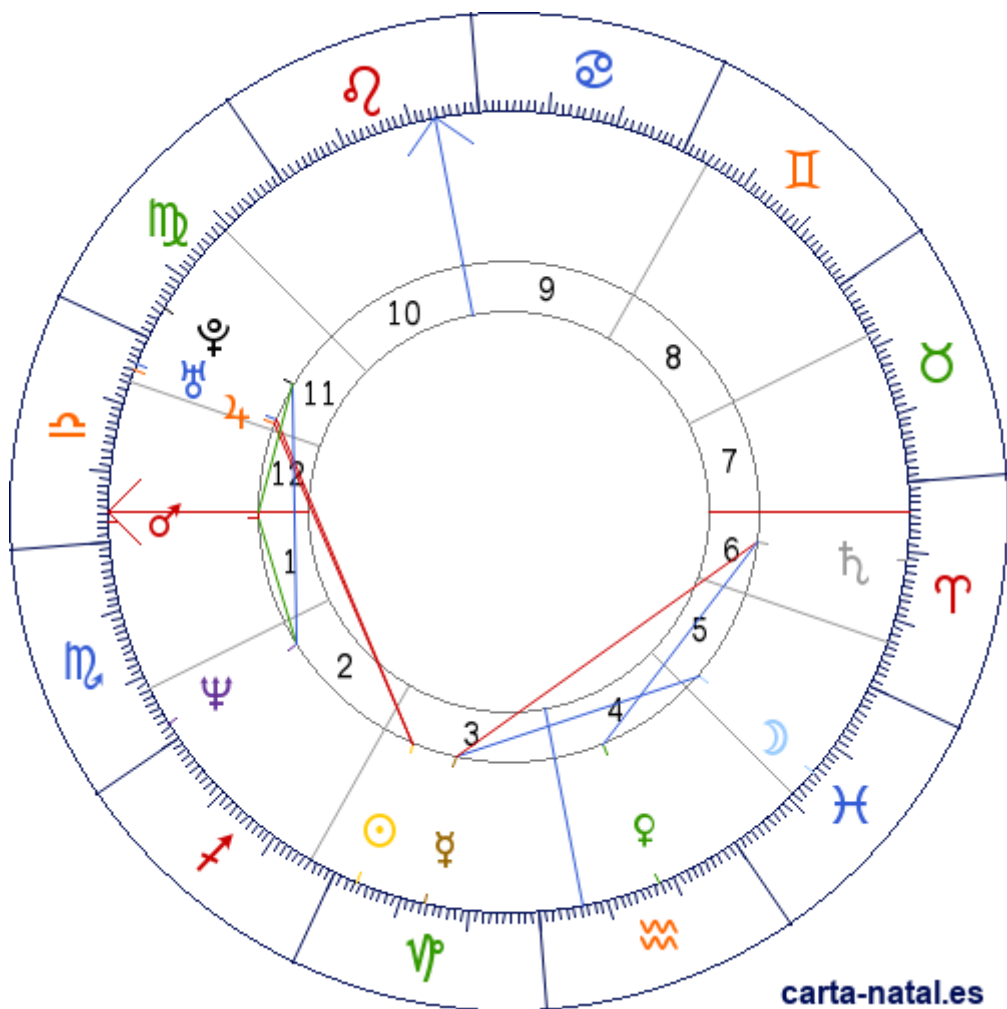

**Carta natal**

**Helena Christensen**

25/12/1968 02:30:00 (CET)  
25/12/1968 01:30:00 UT

55:40:33N 12:33:56E

Tropical/geocéntrico  
Carta eclíptica  
Casas: Placidus

ARMC: 128°41'44.55312"

carta-natal.es

Generalidades

**Casas (Placidus)**

C 1 (AC)	♈	25°42'16"
C 2	♉	21°52'30"
C 3	♊	25°57'35"
C 4	♋	06°18'43"
C 5	♌	10°54'52"
C 6	♍	06°39'22"
C 7	♎	25°42'16"
C 8	♏	21°52'30"
C 9	♐	25°57'35"
C 10 (MC)	♑	06°18'43"
C 11	♒	10°54'52"
C 12	♓	06°39'22"

**Planetas**

☉	♋	03°19'59"	3
☾	♋	15°00'28"	5
♀	♌	13°29'19"	3
♂	♌	17°42'17"	4
♁	♌	27°12'54"	1
♃	♌	04°58'01"	11 » 12
♄	♍	18°42'27" <u>E</u>	6
♅	♌	03°54'46"	11 » 12
♆	♌	27°33'51"	2
♇	♌	25°06'30" <u>E</u>	11

**Aspectos**

☉	90°	♃	1.63° (A)
☉	90°	♆	0.58° (A)
☾	60°	♀	1.52° (S)
♀	90°	♄	5.22° (A)
♀	60°	♄	1° (A)
♂	30°	♅	0.35° (A)
♂	0°	AC	1.51° (A)
♃	0°	♆	1.05° (S)
♅	60°	♁	2.46° (S)
♁	30°	AC	0.6° (S)