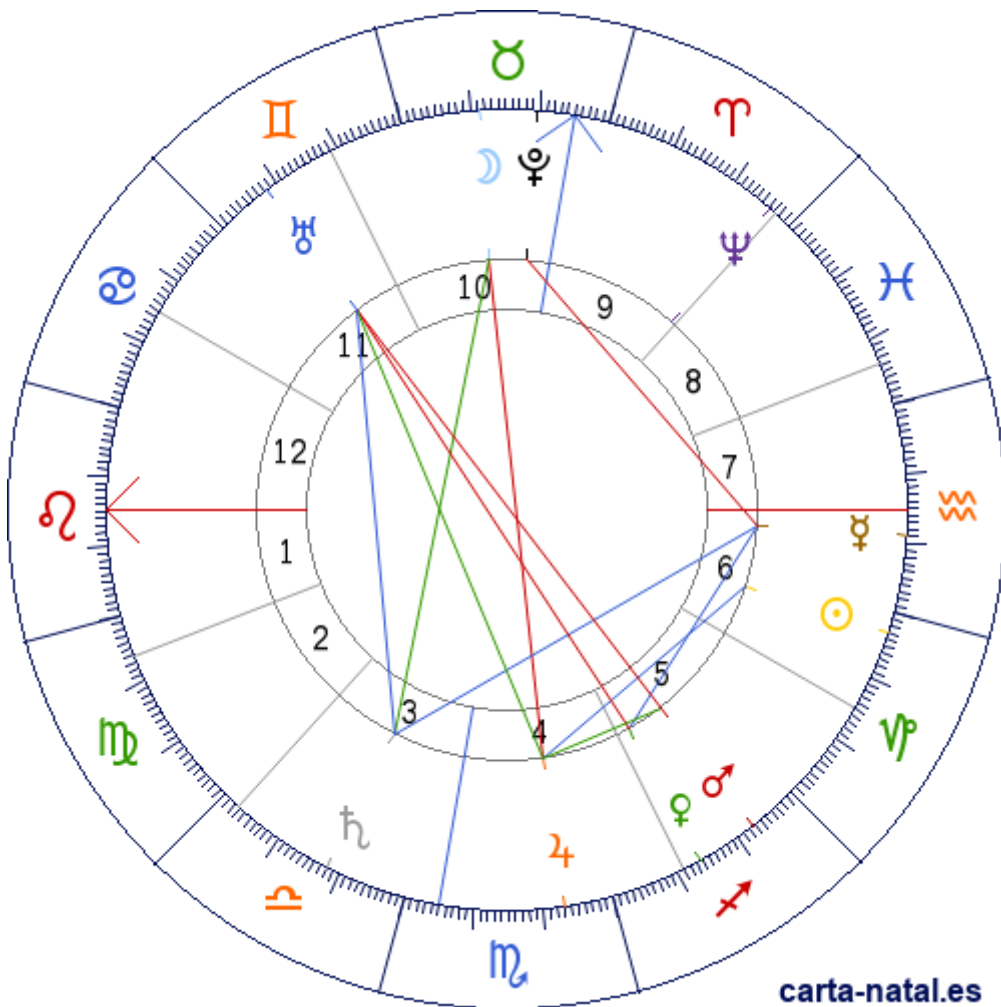

**Carta natal**

**Luis de Jesús de Borbón**

17/01/1864 18:25:00 (LMT)  
17/01/1864 18:39:49 UT

40:24:59N 03:42:09W

Tropical/geocéntrico  
Carta eclíptica  
Casas: Placidus

ARMC: 32°41'57.54588"

carta-natal.es

Generalidades

**Casas (Placidus)**

|           |   |           |
|-----------|---|-----------|
| C 1 (AC)  | ♈ | 14°45'42" |
| C 2       | ♉ | 06°14'0"  |
| C 3       | ♊ | 02°37'10" |
| C 4       | ♌ | 04°59'03" |
| C 5       | ♍ | 11°01'05" |
| C 6       | ♎ | 15°13'47" |
| C 7       | ♏ | 14°45'42" |
| C 8       | ♐ | 06°14'0"  |
| C 9       | ♑ | 02°37'10" |
| C 10 (MC) | ♒ | 04°59'03" |
| C 11      | ♓ | 11°01'05" |
| C 12      | ♈ | 15°13'47" |

**Planetas**

|   |   |                    |       |
|---|---|--------------------|-------|
| ☉ | ♎ | 26°59'17"          | 6     |
| ☾ | ♏ | 18°40'40"          | 10    |
| ♀ | ♏ | 11°07'54" <u>R</u> | 6 » 7 |
| ♁ | ♌ | 13°44'52"          | 5     |
| ♂ | ♌ | 22°35'06"          | 5     |
| ♃ | ♌ | 23°08'49"          | 4     |
| ♅ | ♈ | 17°59'13"          | 3     |
| ♁ | ♈ | 21°43'43" <u>R</u> | 11    |
| ♅ | ♈ | 03°37'44"          | 9     |
| ♁ | ♏ | 10°22'33" <u>E</u> | 10    |

**Aspectos**

|   |      |   |           |
|---|------|---|-----------|
| ☉ | 60°  | ♃ | 3.84° (S) |
| ☾ | 180° | ♃ | 4.47° (A) |
| ☾ | 150° | ♅ | 0.69° (S) |
| ♀ | 60°  | ♀ | 2.62° (S) |
| ♀ | 120° | ♅ | 6.86° (S) |
| ♀ | 90°  | ♁ | 0.76° (A) |
| ♀ | 180° | ♁ | 7.98° (A) |
| ♁ | 30°  | ♃ | 0.56° (A) |
| ♁ | 180° | ♁ | 0.86° (S) |
| ♃ | 150° | ♁ | 1.42° (S) |
| ♅ | 120° | ♁ | 3.74° (A) |