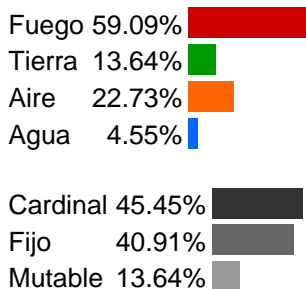

Carta natal

Carlos XVI Gustavo

30/04/1946 10:30:00 (CET)
30/04/1946 09:30:00 UT

59:19:57N 18:03:54E

Tropical/geocéntrico
Carta eclíptica
Casas: Placidus

ARMC: 18°17'14.4672"

carta-natal.es

Generalidades

Casas (Placidus)

C 1 (AC)	♈	15°16'54"
C 2	♈	29°40'20"
C 3	♌	19°44'55"
C 4	♌	19°48'35"
C 5	♍	03°39'20"
C 6	♍	16°20'41"
C 7	♎	15°16'54"
C 8	♎	29°40'20"
C 9	♏	19°44'55"
C 10 (MC)	♏	19°48'35"
C 11	♐	03°39'20"
C 12	♐	16°20'41"