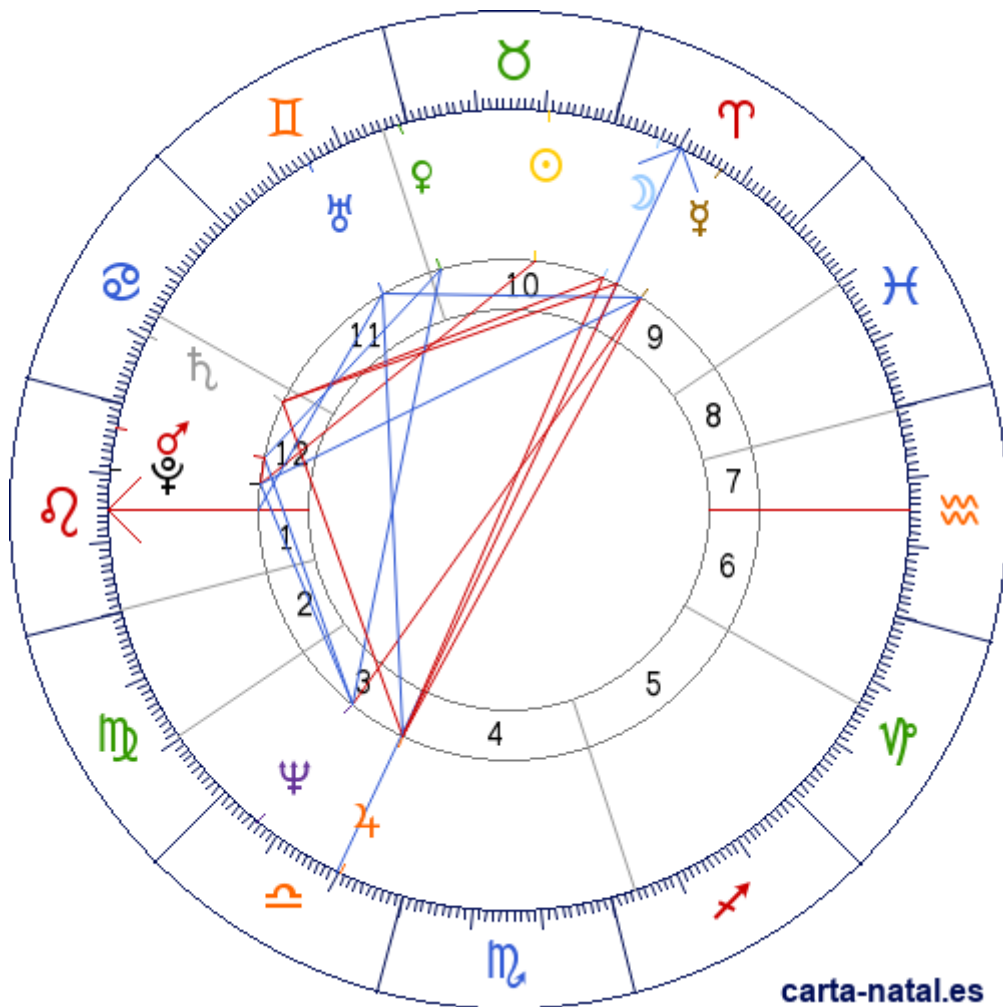

Carta natal

Carlos XVI Gustavo

30/04/1946 10:30:00 (CET)
30/04/1946 09:30:00 UT

59:19:57N 18:03:54E

Tropical/geocéntrico
Carta eclíptica
Casas: Placidus

ARMC: 18°17'14.4672"

carta-natal.es

Generalidades

Casas (Placidus)

C 1 (AC)	♈	15°16'54"
C 2	♈	29°40'20"
C 3	♌	19°44'55"
C 4	♌	19°48'35"
C 5	♍	03°39'20"
C 6	♍	16°20'41"
C 7	♎	15°16'54"
C 8	♎	29°40'20"
C 9	♏	19°44'55"
C 10 (MC)	♏	19°48'35"
C 11	♐	03°39'20"
C 12	♐	16°20'41"

Planetas

☉	♌	09°25'44"	10
☾	♌	23°06'42"	10
♀	♌	13°23'56"	9
♀	♌	01°08'47"	10 » 11
♂	♈	03°25'10"	12
♃	♌	20°19'53" <u>R</u>	4
♁	♏	19°26'38"	12
♁	♌	15°19'57"	11
♅	♌	06°24'39" <u>R</u>	3
♃	♈	09°26'54"	12

Aspectos

☉	90°	♀	0.02° (A)
☾	180°	♃	2.78° (S)
☾	90°	♁	3.67° (S)
♀	180°	♃	6.93° (A)
♀	60°	♁	1.93° (A)
♀	180°	♅	6.99° (S)
♀	120°	♀	3.95° (S)
♀	60°	♂	2.27° (A)
♀	120°	♅	5.26° (A)
♂	60°	♅	2.99° (A)
♂	0°	♀	6.03° (A)
♃	90°	♁	0.89° (A)
♃	120°	♁	5° (A)
♃	180°	MC	0.52° (A)
♁	90°	MC	0.37° (S)