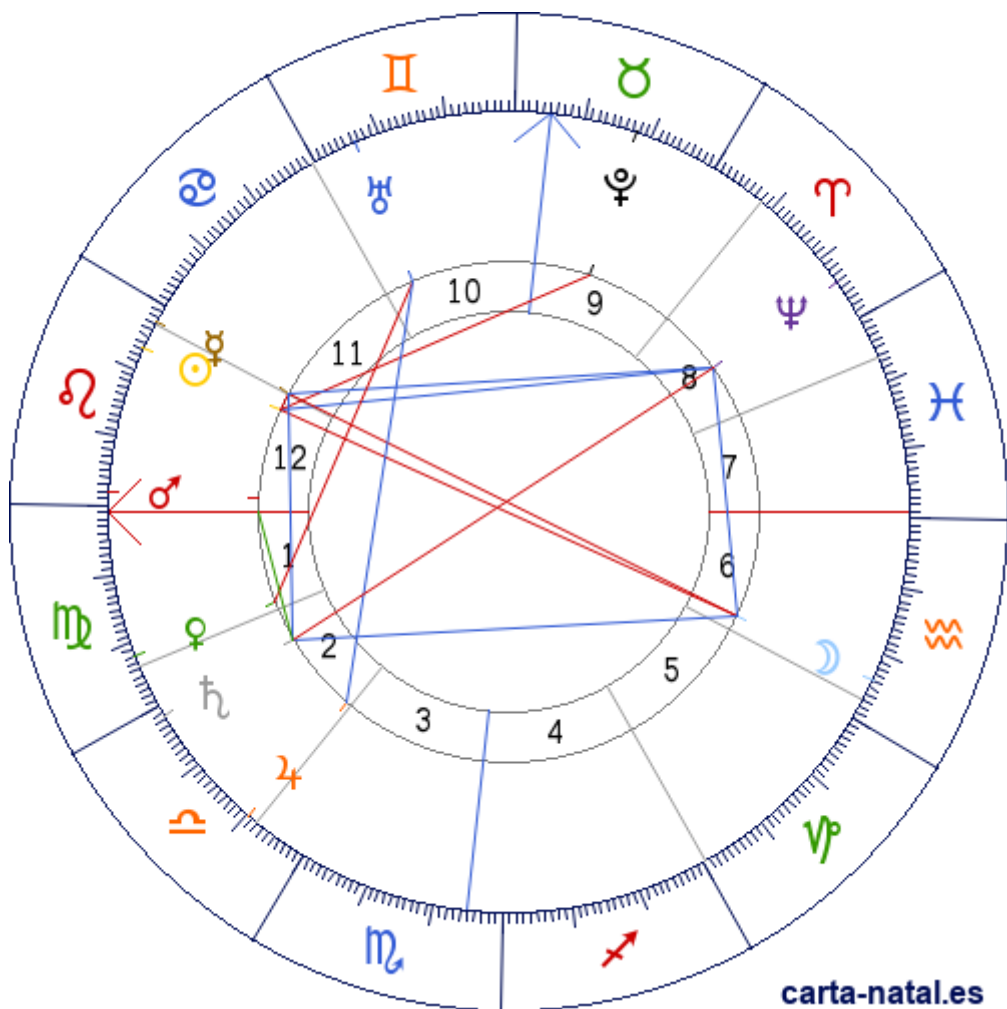

**Carta natal**

**Henry Ford**

30/07/1863 07:00:00 (LMT)

30/07/1863 12:32:54 UT

42:18:19N 83:13:29W

Tropical/geocéntrico

Carta eclíptica

Casas: Placidus

ARMC: 52°39'6.03252"

carta-natal.es

Generalidades

**Casas (Placidus)**

C 1 (AC)	♌	00°56'07"
C 2	♌	23°39'40"
C 3	♋	21°42'07"
C 4	♌	25°00'19"
C 5	♍	00°22'16"
C 6	♎	02°54'35"
C 7	♋	00°56'07"
C 8	♋	23°39'40"
C 9	♌	21°42'07"
C 10 (MC)	♍	25°00'19"
C 11	♎	00°22'16"
C 12	♏	02°54'35"

**Planetas**

☉	♌	06°47'37"	12
☾	♊	06°11'40"	6
♀	♌	02°31'40"	11 » 12
♀	♌	22°02'04"	1 » 2
♂	♌	27°55'49"	12 » 1
♃	♋	20°23'54"	2 » 3
♄	♋	01°31'22"	2
♅	♌	23°29'02"	10
♆	♌	05°59'56"R	8
♁	♍	12°18'37"	9

**Aspectos**

☉	180°	☾	0.6° (A)
☉	0°	♀	4.27° (A)
☉	120°	♆	0.79° (S)
☉	90°	♁	5.52° (A)
☾	180°	♀	3.67° (S)
☾	120°	♄	4.67° (S)
☾	60°	♆	0.2° (S)
♀	60°	♄	1.01° (S)
♀	120°	♆	3.47° (A)
♀	90°	♅	1.45° (A)
♃	120°	♅	3.09° (A)
♄	180°	♆	4.48° (A)
♄	30°	AC	0.59° (A)