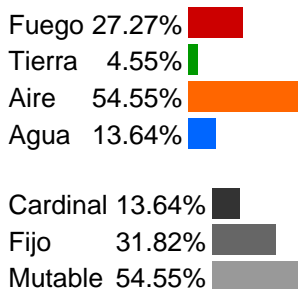

Carta natal

Ernst Heinkel

24/01/1888 09:45:00 (LMT)

24/01/1888 08:55:32 UT

50:27:00N 12:22:00E

Tropical/geocéntrico

Carta eclíptica

Casas: Placidus

ARMC: 269°22'29.5914"

Generalidades

Casas (Placidus)

C 1 (AC)	♈	28°33'53"
C 2	♉	15°58'47"
C 3	♊	10°45'58"
C 4	♋	29°25'35"
C 5	♌	17°58'40"
C 6	♍	12°18'45"
C 7	♎	28°33'53"
C 8	♏	15°58'47"
C 9	♐	10°45'58"
C 10 (MC)	♑	29°25'35"
C 11	♒	17°58'40"
C 12	♓	12°18'45"