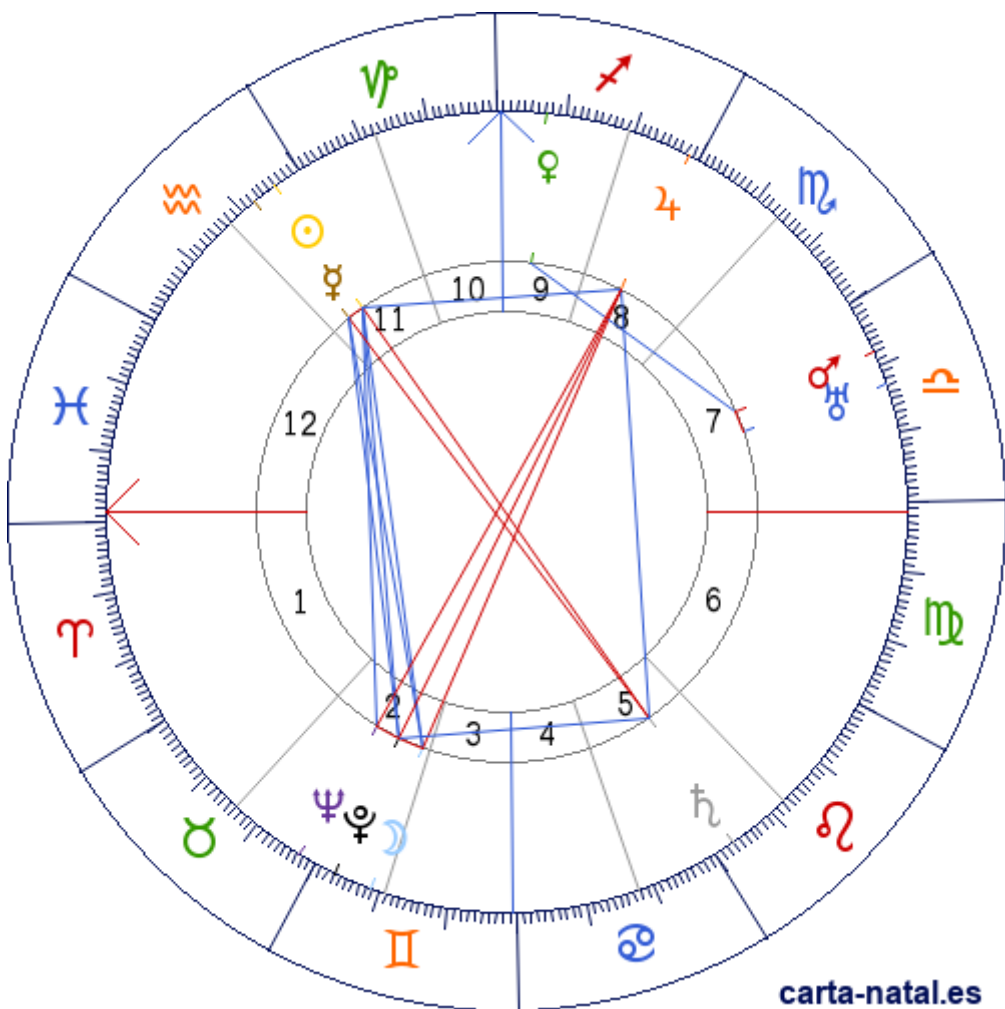

Carta natal

Ernst Heinkel

24/01/1888 09:45:00 (LMT)

24/01/1888 08:55:32 UT

50:27:00N 12:22:00E

Tropical/geocéntrico

Carta eclíptica

Casas: Placidus

ARMC: 269°22'29.5914"

Generalidades

Casas (Placidus)

C 1 (AC)	♈	28°33'53"
C 2	♉	15°58'47"
C 3	♊	10°45'58"
C 4	♋	29°25'35"
C 5	♌	17°58'40"
C 6	♍	12°18'45"
C 7	♎	28°33'53"
C 8	♏	15°58'47"
C 9	♐	10°45'58"
C 10 (MC)	♑	29°25'35"
C 11	♒	17°58'40"
C 12	♓	12°18'45"

Planetas

☉	♋	03°52'00"	11
☽	♋	08°47'17"	2 » 3
♃	♋	07°38'52"	11
♄	♋	22°56'45"	9
♅	♋	22°13'48"	7
♆	♋	01°33'35"	8
♇	♋	03°01'03" <u>R</u>	5
♈	♋	17°14'41" <u>E</u>	7
♉	♋	27°19'09" <u>R</u>	2
♊	♋	03°08'06" <u>R</u>	2

♃	180°	♍	1.58° (A)
♅	60°	♍	0.12° (S)
♆	0°	♍	5.82° (A)