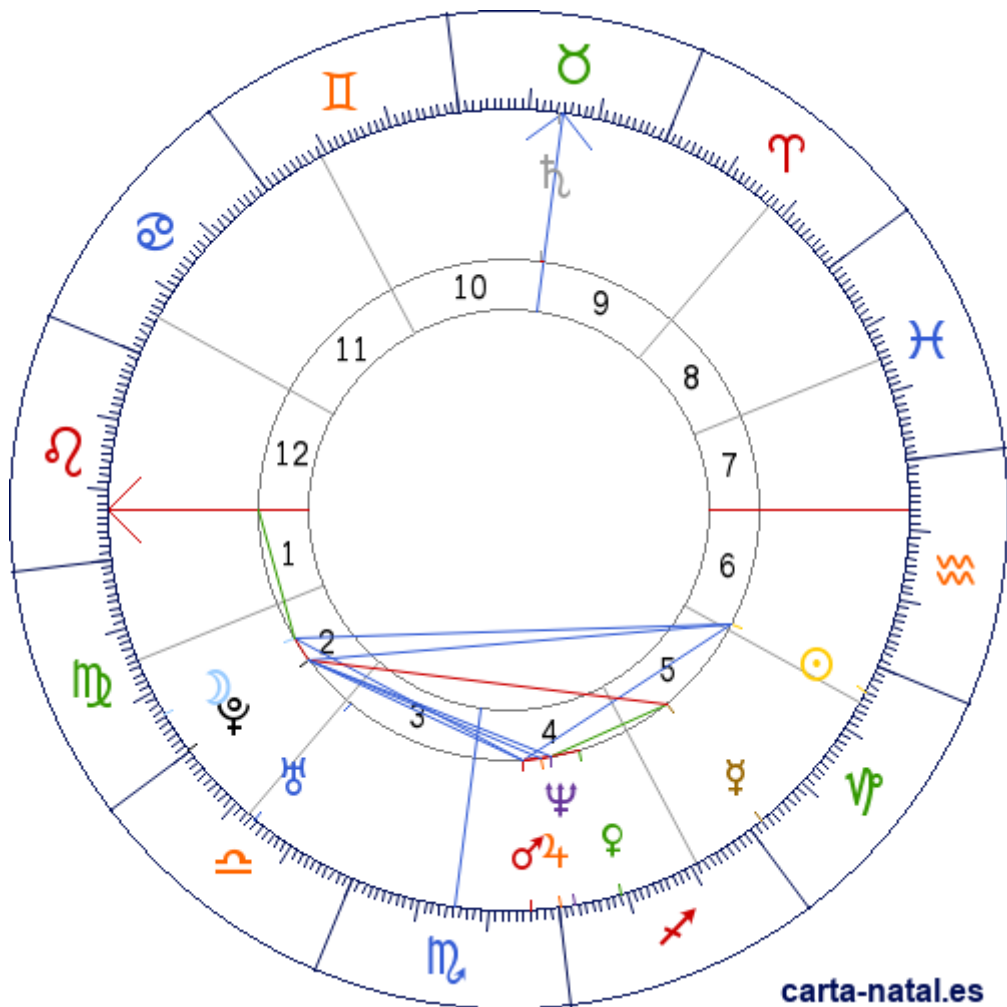

Carta natal

Sergi Bruguera

16/01/1971 20:00:00 (CET)
16/01/1971 19:00:00 UT

41:23:20N 02:09:32E

Tropical/geocéntrico
Carta eclíptica
Casas: Placidus

ARMC: 42°43'3.68508"

carta-natal.es

Generalidades

Casas (Placidus)

C 1 (AC)	♈	22°56'39"
C 2	♉	15°00'58"
C 3	♊	12°16'26"
C 4	♋	15°11'01"
C 5	♌	20°53'37"
C 6	♍	24°12'04"
C 7	♎	22°56'39"
C 8	♏	15°00'58"
C 9	♐	12°16'26"
C 10 (MC)	♑	15°11'01"
C 11	♒	20°53'37"
C 12	♓	24°12'04"

Planetas

☉	♍	26°00'14"	6
☾	♌	23°40'01"	2
☿	♍	02°06'35"	5
♀	♉	09°13'03"	4
♂	♋	26°02'39"	4
♃	♉	00°24'35"	4
♅	♑	15°41'54" <u>E</u>	10
♆	♒	13°33'50" <u>E</u>	3
♇	♉	02°26'32"	4
♁	♉	29°38'45" <u>R</u>	2

Aspectos