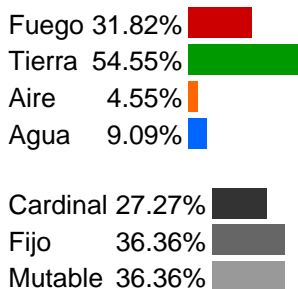

Carta natal

Sergi Bruguera

16/01/1971 20:00:00 (CET)
16/01/1971 19:00:00 UT

41:23:20N 02:09:32E

Tropical/geocéntrico
Carta eclíptica
Casas: Placidus

ARMC: 42°43'3.68508"

carta-natal.es

Generalidades

Casas (Placidus)

C 1 (AC)	♈	22°56'39"
C 2	♉	15°00'58"
C 3	♊	12°16'26"
C 4	♋	15°11'01"
C 5	♌	20°53'37"
C 6	♍	24°12'04"
C 7	♎	22°56'39"
C 8	♏	15°00'58"
C 9	♐	12°16'26"
C 10 (MC)	♑	15°11'01"
C 11	♒	20°53'37"
C 12	♓	24°12'04"

Planetas

☉	♍	26°00'14"	6
☾	♌	23°40'01"	2
☿	♍	02°06'35"	5
♀	♉	09°13'03"	4
♂	♋	26°02'39"	4
♃	♉	00°24'35"	4
♅	♑	15°41'54" <u>E</u>	10
♆	♒	13°33'50" <u>E</u>	3
♇	♉	02°26'32"	4
♁	♉	29°38'45" <u>R</u>	2

Aspectos