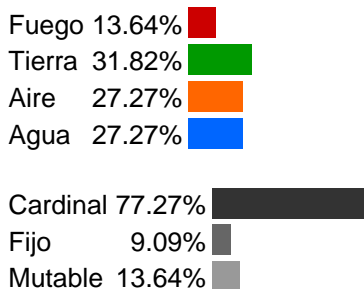

**Carta natal**

**Jean François Champollion**

23/12/1790 02:00:00 (LMT)

23/12/1790 01:51:52 UT

44:36:00N 02:02:00E

Tropical/geocéntrico

Carta eclíptica

Casas: Placidus

ARMC: 121°44'18.13236"

carta-natal.es

Generalidades

**Casas (Placidus)**

C 1 (AC)	♈	24°09'29"
C 2	♉	21°34'24"
C 3	♊	23°53'48"
C 4	♋	29°34'13"
C 5	♌	03°15'07"
C 6	♍	01°28'28"
C 7	♎	24°09'29"
C 8	♏	21°34'24"
C 9	♐	23°53'48"
C 10 (MC)	♑	29°34'13"
C 11	♒	03°15'07"
C 12	♓	01°28'28"