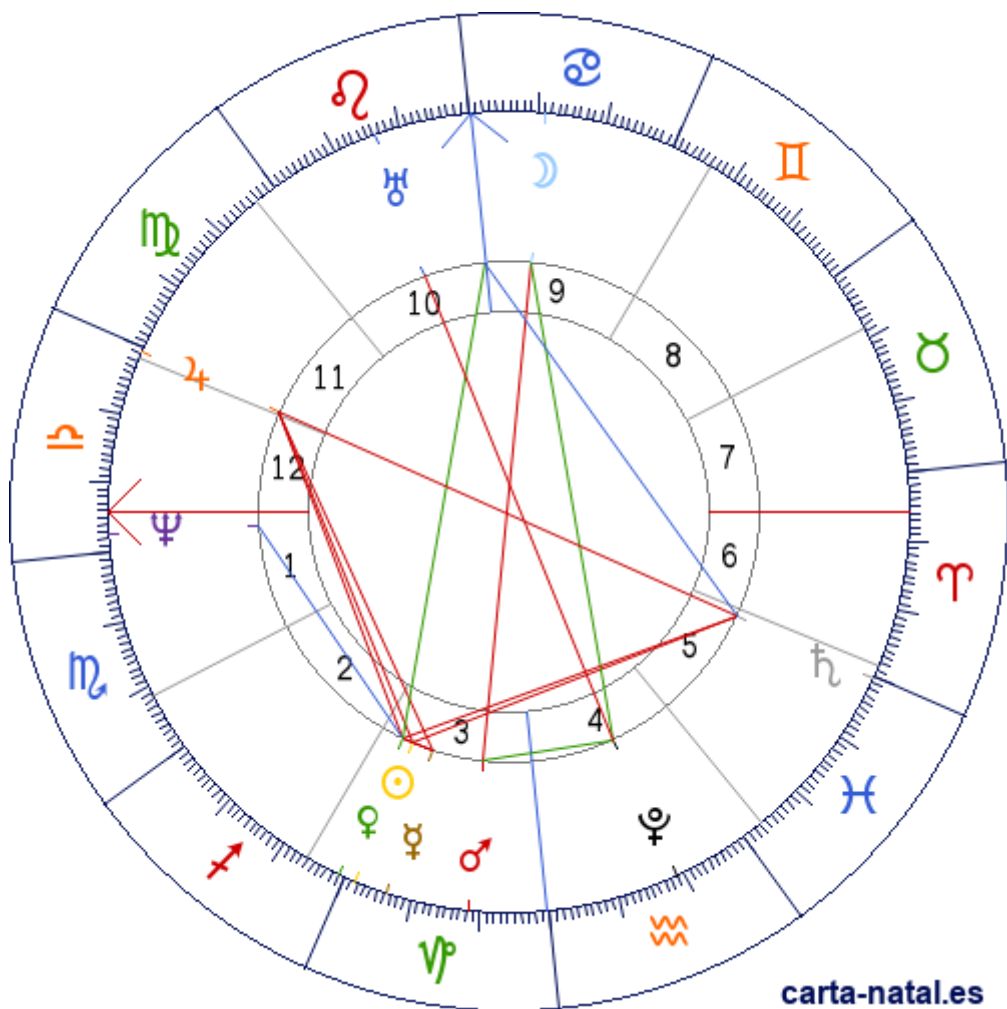

**Carta natal**

**Jean François Champollion**

23/12/1790 02:00:00 (LMT)

23/12/1790 01:51:52 UT

44:36:00N 02:02:00E

Tropical/geocéntrico

Carta eclíptica

Casas: Placidus

ARMC: 121°44'18.13236"

carta-natal.es

Generalidades

**Casas (Placidus)**

C 1 (AC)	♈	24°09'29"
C 2	♉	21°34'24"
C 3	♊	23°53'48"
C 4	♋	29°34'13"
C 5	♌	03°15'07"
C 6	♍	01°28'28"
C 7	♎	24°09'29"
C 8	♏	21°34'24"
C 9	♐	23°53'48"
C 10 (MC)	♑	29°34'13"
C 11	♒	03°15'07"
C 12	♓	01°28'28"

**Planetas**

☉	♋	01°31'39"	3
☾	♌	19°00'33"	9
☿	♋	06°22'46"	3
♀	♋	29°06'30"	3
♂	♋	18°23'38"	3
♃	♈	00°38'36"	11 » 12
♄	♌	29°30'38"	5
♅	♎	13°45'57"R	10
♆	♈	27°17'04"	1
♇	♏	18°55'02"	4

**Aspectos**

☉	0°	♀	4.85° (S)
☉	0°	♀	2.42° (A)
☉	90°	♃	0.88° (S)
☉	90°	♄	2.02° (S)
☾	180°	♂	0.62° (S)
☾	150°	♁	0.09° (S)
♀	0°	♀	7.27° (S)
♀	90°	♃	5.74° (S)
♀	90°	♃	1.54° (A)
♀	90°	♄	0.4° (A)
♀	60°	♁	1.82° (S)
♀	150°	MC	0.46° (S)
♂	30°	♁	0.52° (A)
♃	180°	♄	1.13° (S)
♄	120°	MC	0.06° (S)