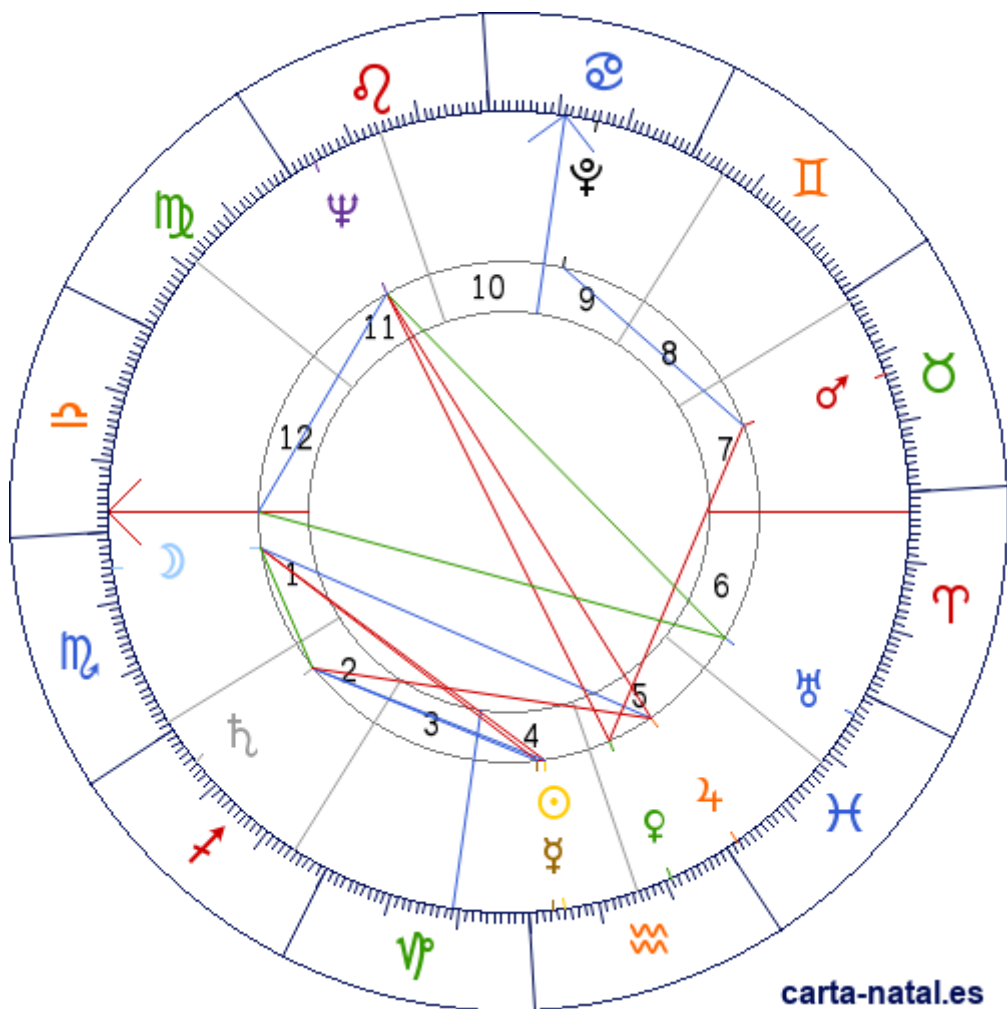

Carta natal

Antonio Carlos Jobim

25/01/1927 23:15:00 (/03)  
26/01/1927 02:15:00 UT

22:59:42S 47:30:28W

Tropical/geocéntrico  
Carta eclíptica  
Casas: Placidus

ARMC: 110°37'26.55768"

carta-natal.es

Generalidades

Casas (Placidus)

C 1 (AC)	♈	27°03'07"
C 2	♉	28°44'36"
C 3	♊	24°37'19"
C 4	♋	19°02'55"
C 5	♌	15°48'59"
C 6	♍	18°23'05"
C 7	♎	27°03'07"
C 8	♏	28°44'36"
C 9	♐	24°37'19"
C 10 (MC)	♑	19°02'55"
C 11	♒	15°48'59"
C 12	♓	18°23'05"

Planetas

☉	♈	05°07'46"	4
☾	♉	05°12'27"	1
☿	♊	03°25'31"	4
♀	♋	20°48'43"	5
♂	♌	17°10'32"	7
♃	♍	01°42'45"	5
♄	♎	05°34'02"	2
♅	♏	26°36'52"	6
♆	♐	26°09'45"R	11
♇	♑	14°27'28"R	9

Aspectos

☉	90°	☾	0.08° (S)
☉	0°	♀	1.7° (A)
☉	60°	♃	0.44° (A)
☾	90°	♀	1.78° (S)
☾	120°	♃	3.49° (S)
☾	30°	♃	0.36° (A)
♀	60°	♃	2.14° (A)
♀	90°	♂	3.64° (S)
♀	180°	♆	5.35° (A)
♂	60°	♆	2.72° (S)
♃	90°	♃	3.85° (A)
♃	180°	♆	5.55° (S)
♅	150°	♆	0.45° (S)
♅	150°	AC	0.44° (S)
♆	60°	AC	0.89° (S)