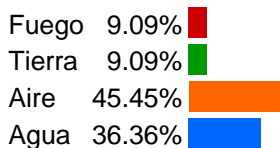

Casas (Placidus)

C 1 (AC)	♈	27°03'07"
C 2	♉	28°44'36"
C 3	♊	24°37'19"
C 4	♋	19°02'55"
C 5	♌	15°48'59"
C 6	♍	18°23'05"
C 7	♎	27°03'07"
C 8	♏	28°44'36"
C 9	♐	24°37'19"
C 10 (MC)	♑	19°02'55"
C 11	♒	15°48'59"
C 12	♓	18°23'05"