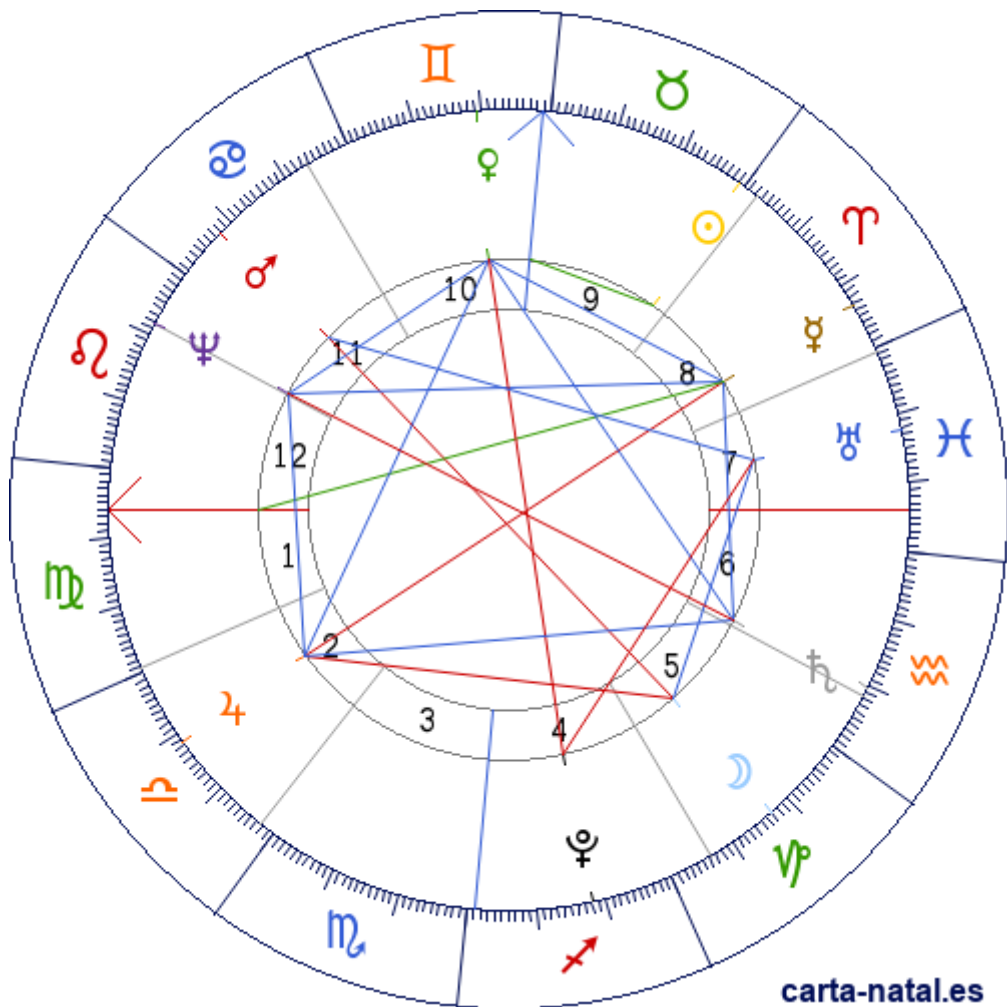

**Carta natal**

**Juan José Díaz de Espada**

20/04/1756 14:00:00 (LMT)  
20/04/1756 14:10:28 UT

42:55:00N 02:37:00W

Tropical/geocéntrico  
Carta eclíptica  
Casas: Placidus

ARMC: 59°02'39.80148"

carta-natal.es

Generalidades

**Casas (Placidus)**

C 1 (AC)	♋	06°01'47"
C 2	♋	29°10'45"
C 3	♌	27°40'09"
C 4	♌	01°10'51"
C 5	♍	06°21'06"
C 6	♍	08°27'35"
C 7	♎	06°01'47"
C 8	♎	29°10'45"
C 9	♏	27°40'09"
C 10 (MC)	♏	01°10'51"
C 11	♐	06°21'06"
C 12	♐	08°27'35"

**Planetas**

☉	♈	00°51'15"	9
☾	♉	16°56'19"	5
☿	♊	06°50'18"	8
♀	♋	10°43'12"	10
♂	♌	22°16'19"	11
♃	♌	11°29'57" <u>R</u>	2
♄	♍	09°44'26"	6
♅	♎	17°41'57"	7
♆	♏	08°09'29" <u>E</u>	11 » 12
♇	♐	18°16'35" <u>R</u>	4

♄	60°	♁	3.34° (A)
♃	180°	♁	1.58° (S)
♅	90°	♁	0.58° (A)