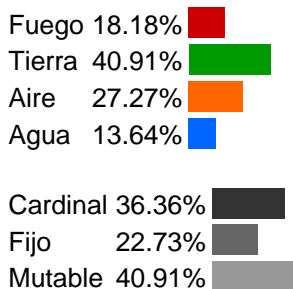

**Carta natal**

**Juan José Díaz de Espada**

20/04/1756 14:00:00 (LMT)  
20/04/1756 14:10:28 UT

42:55:00N 02:37:00W

Tropical/geocéntrico  
Carta eclíptica  
Casas: Placidus

ARMC: 59°02'39.80148"

carta-natal.es

Generalidades

**Casas (Placidus)**

C 1 (AC)	♋	06°01'47"
C 2	♋	29°10'45"
C 3	♌	27°40'09"
C 4	♌	01°10'51"
C 5	♍	06°21'06"
C 6	♍	08°27'35"
C 7	♎	06°01'47"
C 8	♎	29°10'45"
C 9	♏	27°40'09"
C 10 (MC)	♏	01°10'51"
C 11	♐	06°21'06"
C 12	♐	08°27'35"