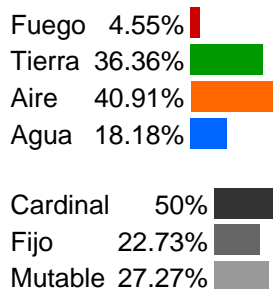

Carta natal

María de Módena

05/10/1658 04:45:00 (LMT)  
05/10/1658 04:01:18 UT

44:38:52N 10:55:31E

Tropical/geocéntrico  
Carta eclíptica  
Casas: Placidus

ARMC: 85°10'36.93612"

carta-natal.es

Generalidades

Casas (Placidus)

C 1 (AC)	♍	26°19'15"
C 2	♋	21°16'03"
C 3	♌	21°19'31"
C 4	♈	25°34'29"
C 5	♎	00°04'34"
C 6	♉	00°40'07"
C 7	♊	26°19'15"
C 8	♈	21°16'03"
C 9	♌	21°19'31"
C 10 (MC)	♍	25°34'29"
C 11	♎	00°04'34"
C 12	♏	00°40'07"