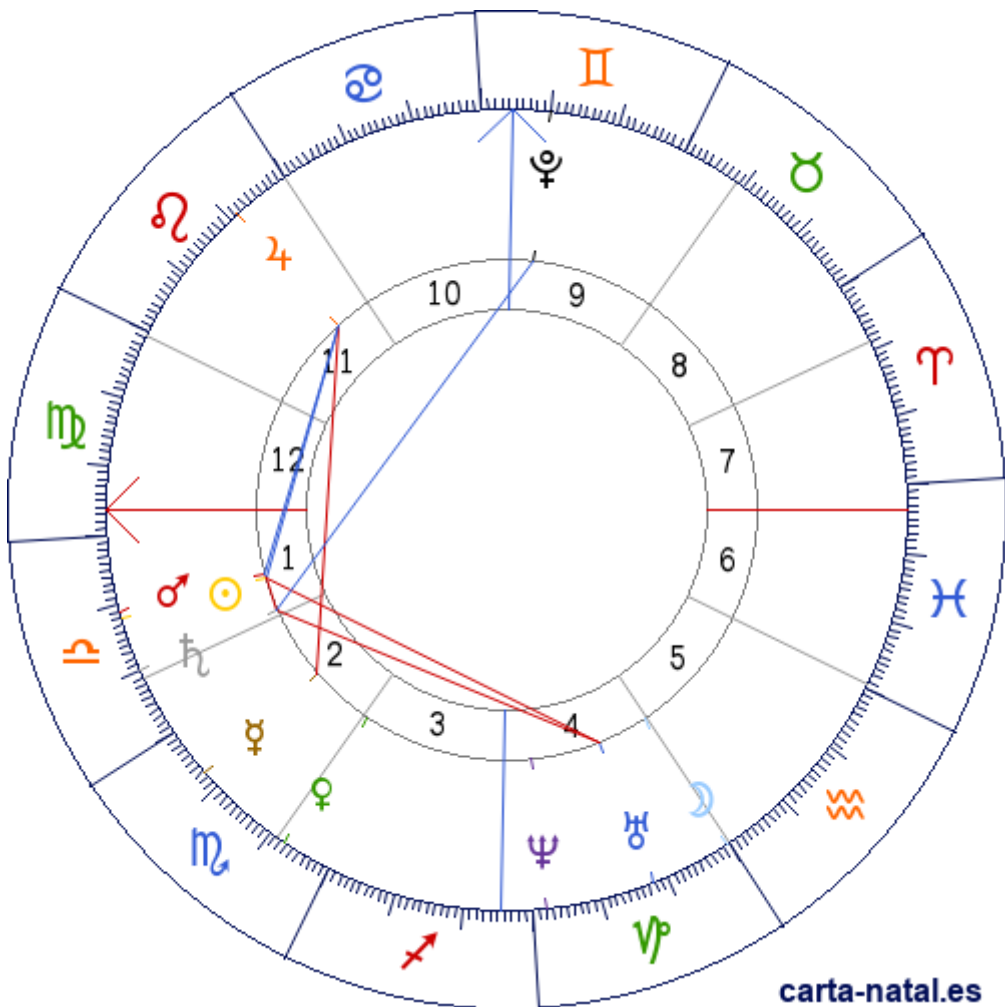

Carta natal

María de Módena

05/10/1658 04:45:00 (LMT)  
05/10/1658 04:01:18 UT

44:38:52N 10:55:31E

Tropical/geocéntrico  
Carta eclíptica  
Casas: Placidus

ARMC: 85°10'36.93612"

carta-natal.es

Generalidades

Casas (Placidus)

C 1 (AC)	♍	26°19'15"
C 2	♋	21°16'03"
C 3	♌	21°19'31"
C 4	♈	25°34'29"
C 5	♎	00°04'34"
C 6	♉	00°40'07"
C 7	♊	26°19'15"
C 8	♈	21°16'03"
C 9	♌	21°19'31"
C 10 (MC)	♍	25°34'29"
C 11	♎	00°04'34"
C 12	♏	00°40'07"

Planetas

☉	♋	12°03'47"	1
☾	♌	29°37'54"	4 » 5
☿	♌	07°11'54"	2
♀	♌	22°28'21"	3
♂	♋	10°59'40"	1
♃	♎	08°41'36"	11
♅	♋	19°46'22"	1 » 2
♁	♌	17°51'56"	4
♄	♌	01°59'42"	4
♇	♍	20°08'01"R	9

Aspectos

☉	0°	♂	1.07° (S)
☉	60°	♃	3.37° (S)
☉	0°	♅	7.71° (A)
☉	90°	♁	5.8° (A)
♀	90°	♃	1.5° (A)
♂	60°	♃	2.3° (S)
♅	90°	♁	1.91° (S)
♅	120°	♇	0.36° (A)