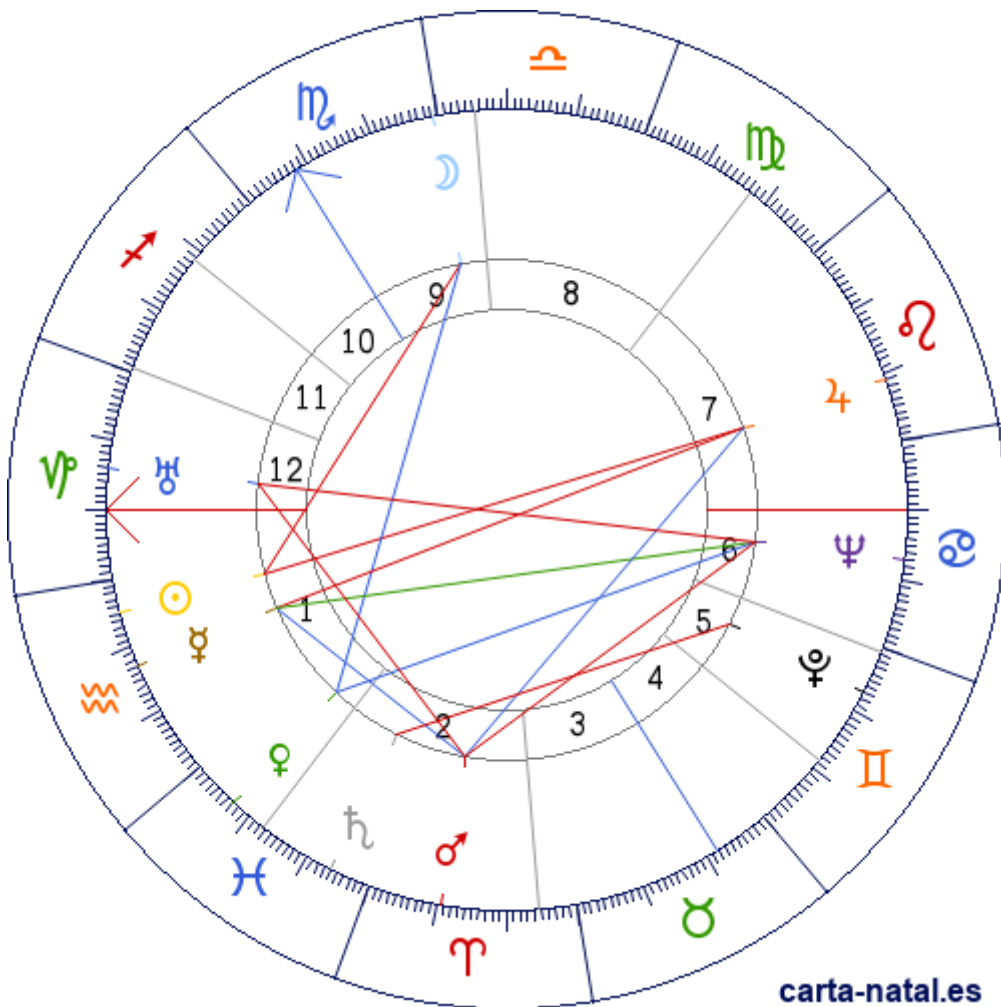

**Carta natal**

**Stéphane Grappelli**

26/01/1908 07:00:00 (LMT)  
26/01/1908 06:50:36 UT

48:51:12N 02:20:56E

Tropical/geocéntrico  
Carta eclíptica  
Casas: Placidus

ARMC: 229°10'36.33204"

Generalidades

carta-natal.es

**Casas (Placidus)**

C 1 (AC)	♈	20°03'56"
C 2	♉	12°32'15"
C 3	♊	24°42'38"
C 4	♌	21°36'08"
C 5	♍	11°27'15"
C 6	♎	29°23'23"
C 7	♏	20°03'56"
C 8	♐	12°32'15"
C 9	♑	24°42'38"
C 10 (MC)	♒	21°36'08"
C 11	♓	11°27'15"
C 12	♈	29°23'23"

**Planetas**

☉	♁	04°55'52"	1
☾	♏	00°50'27"	9
☿	♏	12°58'53"	1
♀	♈	07°01'29"	1
♂	♊	10°35'37"	2
♄	♏	09°05'04" <u>R</u>	7
♃	♈	23°53'37"	2
♅	♏	14°05'27"	12
♆	♏	12°54'23" <u>R</u>	6
♇	♎	23°04'15" <u>R</u>	5

**Aspectos**

☉	90°	☾	4.09° (A)
☉	180°	♄	4.15° (A)
☾	120°	♀	6.18° (A)
♀	60°	♂	2.39° (S)
♀	180°	♄	3.9° (S)
♀	150°	♅	0.07° (S)
♀	120°	♆	5.88° (A)
♂	120°	♄	1.51° (S)
♂	90°	♅	3.5° (A)
♂	90°	♆	2.31° (A)
♃	90°	♇	0.82° (S)
♅	180°	♆	1.18° (S)