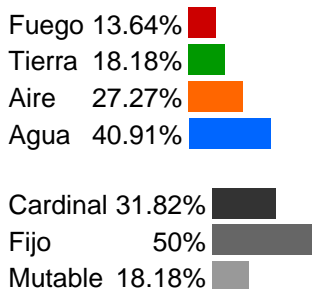

**Carta natal**

**Stéphane Grappelli**

26/01/1908 07:00:00 (LMT)  
26/01/1908 06:50:36 UT

48:51:12N 02:20:56E

Tropical/geocéntrico  
Carta eclíptica  
Casas: Placidus

ARMC: 229°10'36.33204"

Generalidades

carta-natal.es

**Casas (Placidus)**

C 1 (AC)	♈	20°03'56"
C 2	♉	12°32'15"
C 3	♊	24°42'38"
C 4	♌	21°36'08"
C 5	♍	11°27'15"
C 6	♎	29°23'23"
C 7	♏	20°03'56"
C 8	♐	12°32'15"
C 9	♑	24°42'38"
C 10 (MC)	♒	21°36'08"
C 11	♓	11°27'15"
C 12	♈	29°23'23"