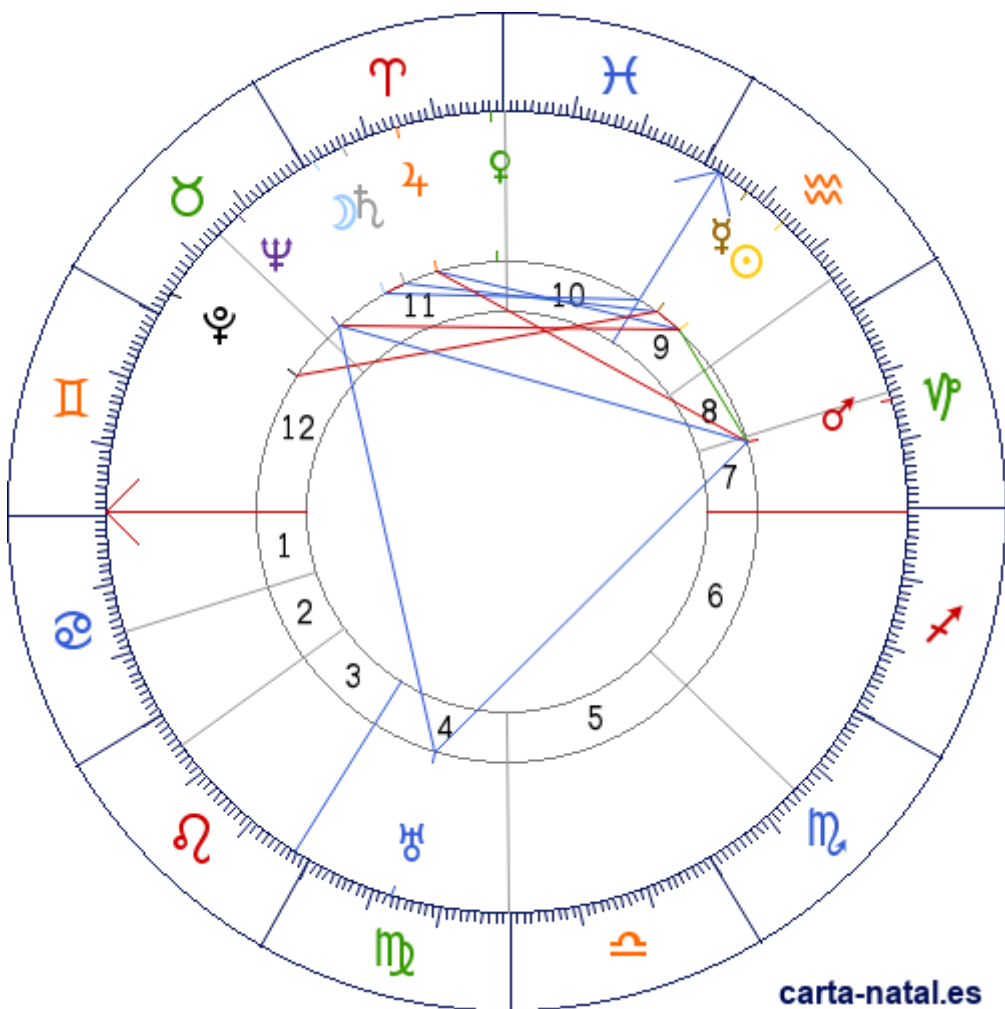

Carta natal

Fernand Léger

04/02/1881 13:00:00 (LMT)

04/02/1881 13:00:04 UT

48:45:00N 00:01:00W

Tropical/geocéntrico

Carta eclíptica

Casas: Placidus

ARMC: 329°49'39.37368"

carta-natal.es

Generalidades

Casas (Placidus)

C 1 (AC)	♌	29°31'17"
C 2	♍	17°02'53"
C 3	♎	05°10'12"
C 4	♏	27°38'11"
C 5	♐	29°46'30"
C 6	♑	15°26'0"
C 7	♒	29°31'17"
C 8	♓	17°02'53"
C 9	♈	05°10'12"
C 10 (MC)	♈	27°38'11"
C 11	♉	29°46'30"
C 12	♊	15°26'0"

Planetas

☉	♈	15°55'00"	9
☾	♌	28°29'58"	11
☿	♈	22°46'31"	9
♀	♌	01°43'49"	11
♂	♓	15°46'05"	7 » 8
♃	♌	15°37'16"	11
♄	♌	23°41'22"	11
♅	♐	12°48'29" <u>R</u>	4
♆	♎	11°34'36"	11 » 12
♇	♎	26°24'09" <u>E</u>	12

Aspectos

☉	0°	♀	6.86° (S)
☉	30°	♂	0.15° (S)
☉	60°	♃	0.3° (S)
☉	90°	♄	4.34° (S)
☾	0°	♄	4.81° (S)
☾	60°	MC	0.86° (A)
♀	60°	♄	0.91° (A)
♀	90°	☿	3.63° (A)
♂	90°	♃	0.15° (S)
♂	120°	♅	2.96° (S)
♂	120°	♄	4.19° (S)
♅	120°	♄	1.23° (A)