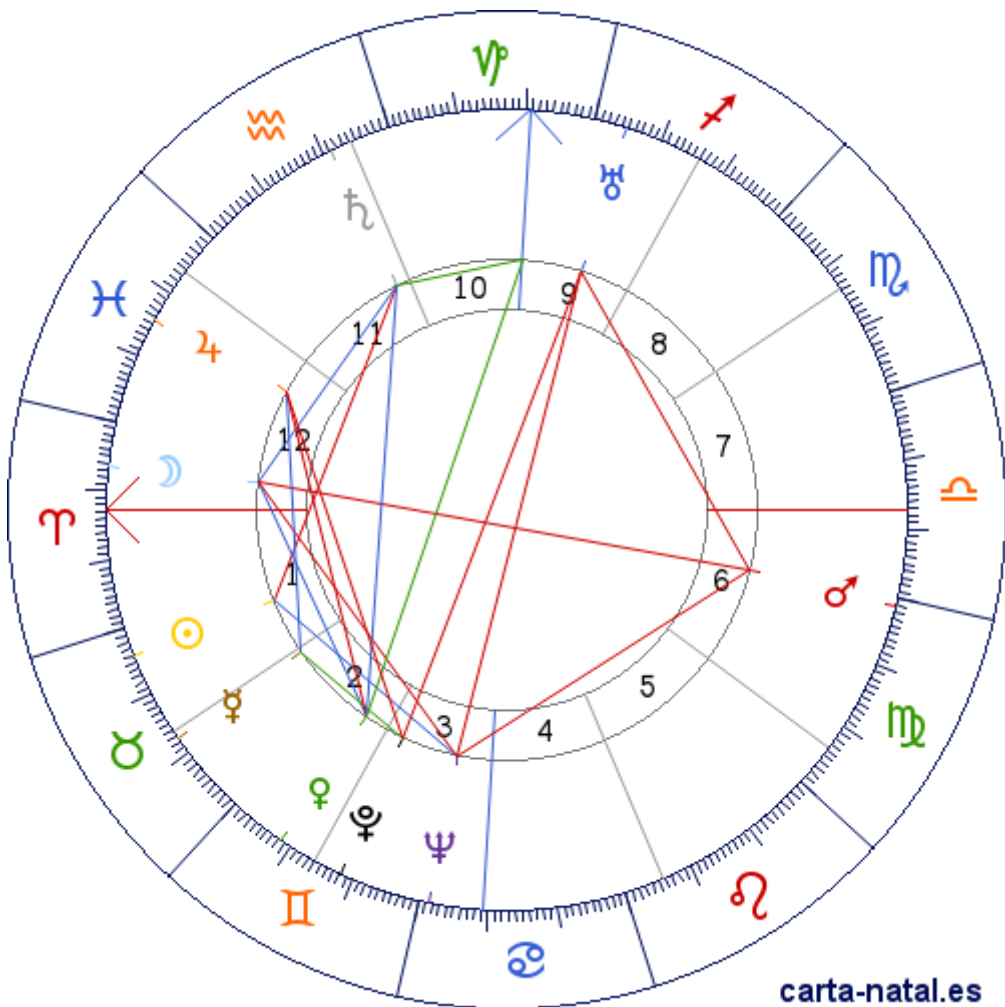

Carta natal

Elisa Colberg

25/04/1903 05:00:00 (AST)

25/04/1903 09:00:00 UT

18:05:12N 67:08:45W

Tropical/geocéntrico

Carta eclíptica

Casas: Placidus

ARMC: 280°03'22.48488"

carta-natal.es

Generalidades

Casas (Placidus)

C 1 (AC)	♈	12°43'24"
C 2	♌	16°16'36"
C 3	♍	14°00'12"
C 4	♎	09°14'26"
C 5	♏	05°33'03"
C 6	♐	06°15'51"
C 7	♑	12°43'24"
C 8	♒	16°16'36"
C 9	♓	14°00'12"
C 10 (MC)	♈	09°14'26"
C 11	♌	05°33'03"
C 12	♍	06°15'51"

Planetas

☉	♌	03°58'51"	1
☾	♈	06°28'28"	12
♀	♌	17°25'02"	2
♀	♍	08°28'05"	2
♂	♐	28°46'21"R	6
♃	♈	14°27'09"	12
♅	♌	08°48'43"	11
♁	♓	25°23'03"R	9
♃	♎	01°25'04"	3
♁	♍	18°10'15"	3

Aspectos

☉	90°	♅	4.83° (A)
☉	60°	♃	2.56° (S)
☾	60°	♀	1.99° (A)
☾	180°	♂	7.7° (S)
☾	60°	♅	2.34° (A)
☾	90°	♃	5.06° (S)
♀	60°	♃	2.96° (S)
♀	30°	♁	0.75° (A)
♀	90°	♃	5.98° (A)
♀	120°	♅	0.34° (A)
♀	150°	MC	0.77° (S)
♂	90°	♁	3.39° (A)
♂	90°	♃	2.65° (S)
♃	90°	♁	3.72° (A)
♅	30°	MC	0.43° (S)

♁	180°	♄	6.03° (S)
♁	180°	♅	7.21° (A)