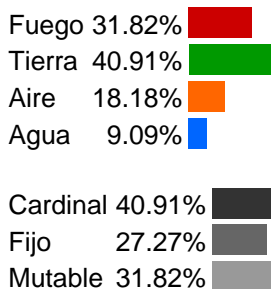

Carta natal

Elisa Colberg

25/04/1903 05:00:00 (AST)

25/04/1903 09:00:00 UT

18:05:12N 67:08:45W

Tropical/geocéntrico

Carta eclíptica

Casas: Placidus

ARMC: 280°03'22.48488"

carta-natal.es

Generalidades

Casas (Placidus)

C 1 (AC)	♈	12°43'24"
C 2	♌	16°16'36"
C 3	♍	14°00'12"
C 4	♎	09°14'26"
C 5	♏	05°33'03"
C 6	♐	06°15'51"
C 7	♑	12°43'24"
C 8	♒	16°16'36"
C 9	♓	14°00'12"
C 10 (MC)	♈	09°14'26"
C 11	♌	05°33'03"
C 12	♍	06°15'51"