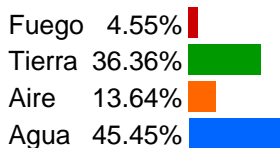

Generalidades

Casas (Placidus)

C 1 (AC)	♈	08°30'38"
C 2	♈	27°44'55"
C 3	♉	18°56'20"
C 4	♊	15°31'51"
C 5	♋	20°42'09"
C 6	♌	01°52'46"
C 7	♍	08°30'38"
C 8	♍	27°44'55"
C 9	♎	18°56'20"
C 10 (MC)	♏	15°31'51"
C 11	♐	20°42'09"
C 12	♑	01°52'46"

Planetas

☉	♈	02°17'54"	4
☾	♉	07°49'09"	6 » 7
☿	♊	23°00'08"	4
♀	♋	11°38'33"	5
♂	♌	28°08'35"	4
♃	♍	13°07'26"	7
♅	♎	11°53'50"	5
♁	♏	23°07'55"R	10
♆	♐	23°45'11"	3
♇	♑	14°39'54"	1

Aspectos

☉	90°	☾	5.52° (S)
☉	0°	♂	4.16° (S)
☾	60°	♀	3.82° (A)
☾	0°	♃	5.3° (A)
☾	180°	♀	6.85° (A)
☾	180°	AC	0.69° (S)
♀	0°	♂	5.14° (A)
♀	180°	♁	0.13° (A)
♀	30°	♆	0.75° (A)
♀	60°	♃	1.48° (A)
♀	0°	♅	0.25° (A)
♀	120°	♀	3.02° (A)
♂	180°	♁	5.01° (S)
♃	60°	♅	1.23° (A)
♃	180°	♀	1.54° (A)