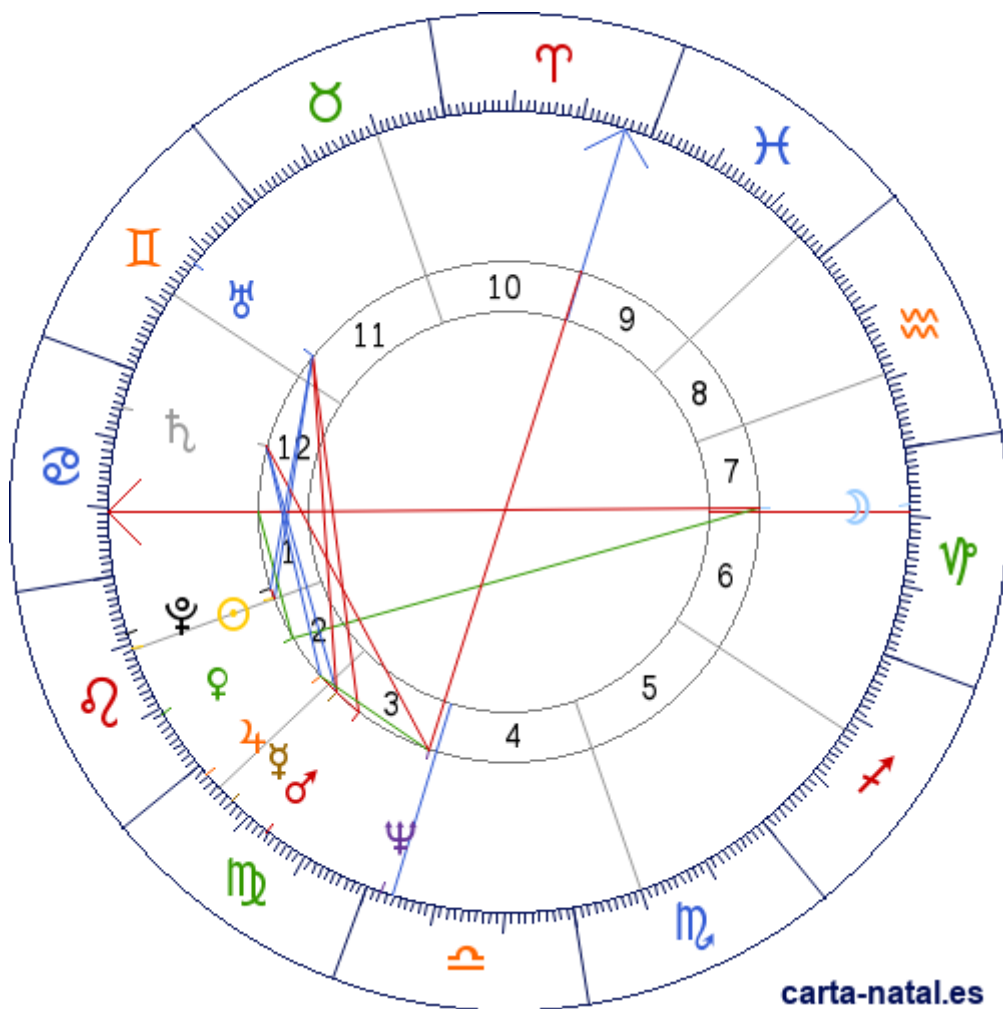

Carta natal

Nino Bravo

03/08/1944 05:30:00 (CEST)

03/08/1944 03:30:00 UT

38:53:00N 00:35:00W

Tropical/geocéntrico

Carta eclíptica

Casas: Placidus

ARMC: 03°30'27.70956"

carta-natal.es

Generalidades

Fuego 36.36%

Tierra 36.36%

Aire 9.09%

Agua 18.18%

Cardinal 45.45%