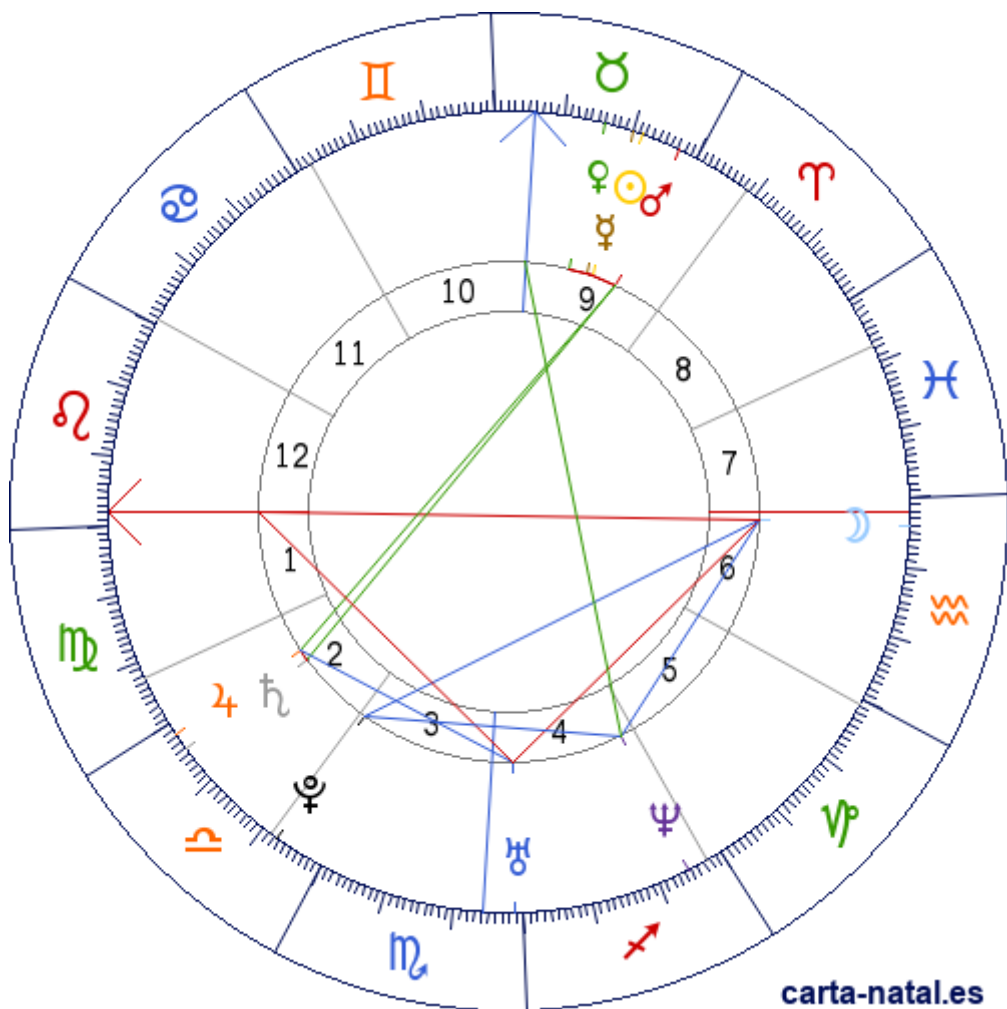

Carta natal

Jessica Alba

28/04/1981 13:51:00 (PDT)

28/04/1981 20:51:00 UT

34:03:19N 117:45:08W

Tropical/geocéntrico

Carta eclíptica

Casas: Placidus

ARMC: 51°43'53.93928"

carta-natal.es

Generalidades

Casas (Placidus)

C 1 (AC)	♈	27°56'56"
C 2	♉	22°27'54"
C 3	♊	21°27'26"
C 4	♈	24°06'17"
C 5	♌	27°37'11"
C 6	♍	29°14'26"
C 7	♎	27°56'56"
C 8	♏	22°27'54"
C 9	♐	21°27'26"
C 10 (MC)	♑	24°06'17"
C 11	♒	27°37'11"
C 12	♓	29°14'26"

Planetas

☉	♈	08°27'40"	9
☾	♋	26°00'24"	6 » 7
♀	♈	09°50'51"	9
♀	♈	14°02'15"	9
♂	♈	02°40'18"	9
♃	♈	01°40'44"R	2
♄	♈	04°7'0"R	2
♁	♈	28°55'43"R	4
♃	♌	24°34'40"R	4 » 5
♀	♈	22°31'31"R	3

Aspectos

☉	0°	♀	1.39° (S)
☉	0°	♀	5.58° (S)
☉	0°	♂	5.79° (S)
☾	90°	♁	2.92° (A)
☾	60°	♃	1.43° (S)
☾	120°	♀	3.48° (S)
☾	180°	AC	1.94° (S)
♀	0°	♀	4.19° (A)
♀	0°	♂	7.18° (S)
♂	150°	♃	0.99° (S)
♂	150°	♄	1.44° (A)
♃	0°	♄	2.44° (S)
♃	60°	♁	2.75° (A)
♁	90°	AC	0.98° (A)
♃	60°	♀	2.05° (S)