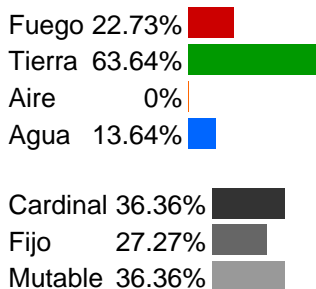

Carta natal

David Souter

17/09/1939 20:00:00 (EDT)

18/09/1939 00:00:00 UT

42:27:30N 71:03:58W

Tropical/geocéntrico

Carta eclíptica

Casas: Placidus

ARMC: 284°56'56.8842"

carta-natal.es

Generalidades

Casas (Placidus)

C 1 (AC)	♈	26°16'58"
C 2	♉	00°14'30"
C 3	♊	23°16'25"
C 4	♋	13°45'50"
C 5	♌	06°34'08"
C 6	♍	08°00'13"
C 7	♎	26°16'58"
C 8	♏	00°14'30"
C 9	♐	23°16'25"
C 10 (MC)	♑	13°45'50"
C 11	♒	06°34'08"
C 12	♓	08°00'13"

Planetas

☉	♎	24°10'57"	6
☾	♋	24°58'32"	7
☿	♊	20°10'35"	6
♀	♍	27°27'24"	6
♂	♌	27°57'34"	10
♃	♈	05°03'55"R	12
♅	♊	00°14'51"R	1
♁	♊	21°47'47"R	1
♆	♍	23°06'33"	6
♇	♏	02°26'40"	4

Aspectos

☉	60°	☾	0.79° (S)
☉	0°	♀	4.01° (A)
☉	0°	♀	3.27° (S)
☉	120°	♂	3.78° (A)
☉	120°	♁	2.39° (S)
☉	0°	♆	1.07° (S)
☾	60°	♀	2.48° (A)
☾	60°	♂	2.98° (A)
☾	180°	♁	3.18° (S)
☾	60°	♆	1.87° (S)
♀	0°	♀	7.28° (A)
♀	120°	♁	1.62° (A)
♀	0°	♆	2.93° (A)
♀	120°	♂	0.5° (A)
♀	180°	♃	7.61° (A)