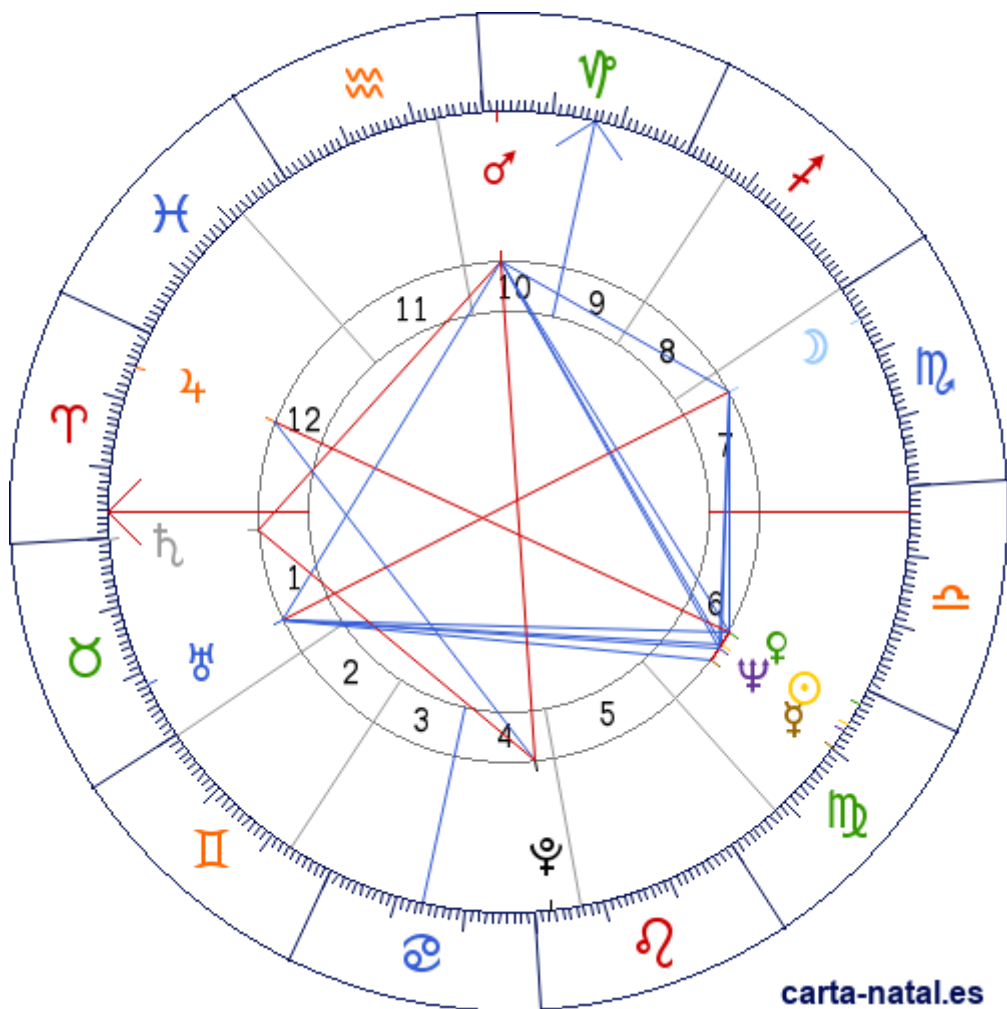

Carta natal

David Souter

17/09/1939 20:00:00 (EDT)

18/09/1939 00:00:00 UT

42:27:30N 71:03:58W

Tropical/geocéntrico

Carta eclíptica

Casas: Placidus

ARMC: 284°56'56.8842"

carta-natal.es

Generalidades

Casas (Placidus)

C 1 (AC)	♈	26°16'58"
C 2	♉	00°14'30"
C 3	♊	23°16'25"
C 4	♋	13°45'50"
C 5	♌	06°34'08"
C 6	♍	08°00'13"
C 7	♎	26°16'58"
C 8	♏	00°14'30"
C 9	♐	23°16'25"
C 10 (MC)	♑	13°45'50"
C 11	♒	06°34'08"
C 12	♓	08°00'13"

Planetas

☉	♎	24°10'57"	6
☾	♋	24°58'32"	7
☿	♊	20°10'35"	6
♀	♍	27°27'24"	6
♂	♌	27°57'34"	10
♃	♈	05°03'55"R	12
♅	♊	00°14'51"R	1
♁	♊	21°47'47"R	1
♆	♍	23°06'33"	6
♇	♏	02°26'40"	4

Aspectos

☉	60°	☾	0.79° (S)
☉	0°	♀	4.01° (A)
☉	0°	♀	3.27° (S)
☉	120°	♂	3.78° (A)
☉	120°	♁	2.39° (S)
☉	0°	♆	1.07° (S)
☾	60°	♀	2.48° (A)
☾	60°	♂	2.98° (A)
☾	180°	♁	3.18° (S)
☾	60°	♆	1.87° (S)
♀	0°	♀	7.28° (A)
♀	120°	♁	1.62° (A)
♀	0°	♆	2.93° (A)
♀	120°	♂	0.5° (A)
♀	180°	♃	7.61° (A)

♀	120°	♁	5.66° (S)
♀	0°	♃	4.35° (S)
♂	90°	♄	2.29° (A)
♂	120°	♁	6.16° (S)
♂	120°	♃	4.85° (S)
♂	180°	♀	4.49° (A)
♄	120°	♀	2.62° (A)
♄	90°	♀	2.2° (S)
♁	120°	♃	1.31° (S)