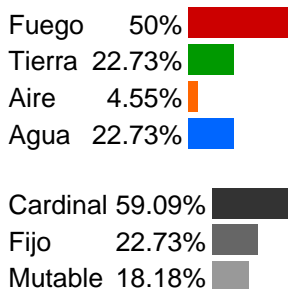

Carta natal

Benjamín Rojas

16/04/1985 07:20:00 (/03)
16/04/1985 10:20:00 UT

34:55:53S 57:56:56W

Tropical/geocéntrico
Carta eclíptica
Casas: Placidus

ARMC: 301°33'23.56596"

carta-natal.es

Generalidades

Casas (Placidus)

C 1 (AC)	♈	26°17'02"
C 2	♉	24°40'18"
C 3	♊	26°03'04"
C 4	♋	29°23'59"
C 5	♌	02°06'01"
C 6	♍	01°24'42"
C 7	♎	26°17'02"
C 8	♏	24°40'18"
C 9	♐	26°03'04"
C 10 (MC)	♑	29°23'59"
C 11	♒	02°06'01"
C 12	♓	01°24'42"