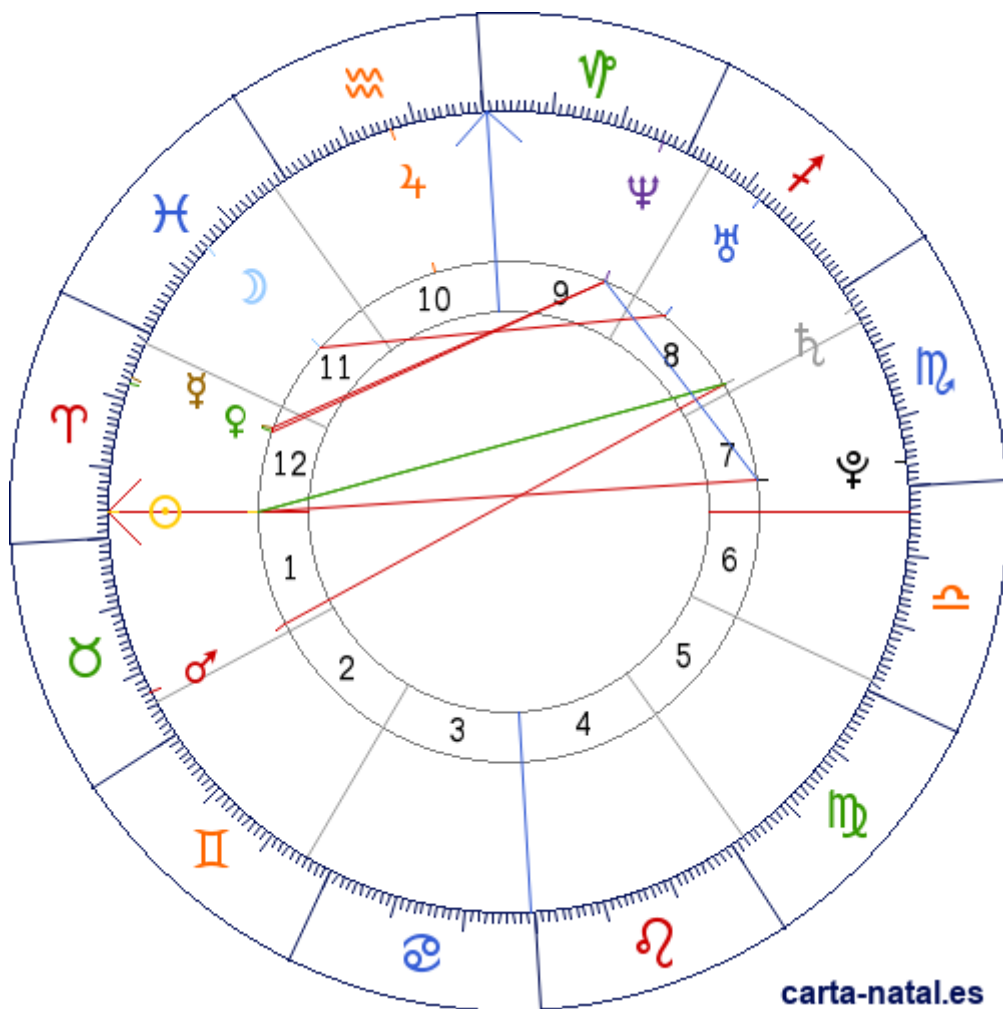

Carta natal

Benjamín Rojas

16/04/1985 07:20:00 (/03)
16/04/1985 10:20:00 UT

34:55:53S 57:56:56W

Tropical/geocéntrico
Carta eclíptica
Casas: Placidus

ARMC: 301°33'23.56596"

carta-natal.es

Generalidades

Casas (Placidus)

C 1 (AC)	♈	26°17'02"
C 2	♉	24°40'18"
C 3	♊	26°03'04"
C 4	♋	29°23'59"
C 5	♌	02°06'01"
C 6	♍	01°24'42"
C 7	♎	26°17'02"
C 8	♏	24°40'18"
C 9	♐	26°03'04"
C 10 (MC)	♑	29°23'59"
C 11	♒	02°06'01"
C 12	♓	01°24'42"

Planetas

☉	♈	26°22'16"	1
☾	♈	15°04'18"	11
☿	♈	06°45'04" <u>E</u>	12
♀	♈	07°28'39" <u>R</u>	12
♂	♉	23°02'16"	1 » 2
♃	♊	13°19'37"	10
♄	♋	26°52'03" <u>R</u>	8
♅	♌	17°43'55" <u>R</u>	8
♆	♍	03°34'56" <u>R</u>	9
♇	♍	03°33'45" <u>R</u>	7

Aspectos

☉	150°	♋	0.5° (A)
☉	180°	♏	7.19° (A)
☉	0°	AC	0.09° (A)
☾	90°	♌	2.66° (A)
♀	0°	♀	0.73° (A)
♀	90°	♈	3.17° (A)
♀	90°	♈	3.9° (A)
♂	180°	♋	3.83° (A)
♋	150°	AC	0.58° (A)
♈	60°	♏	0.02° (S)