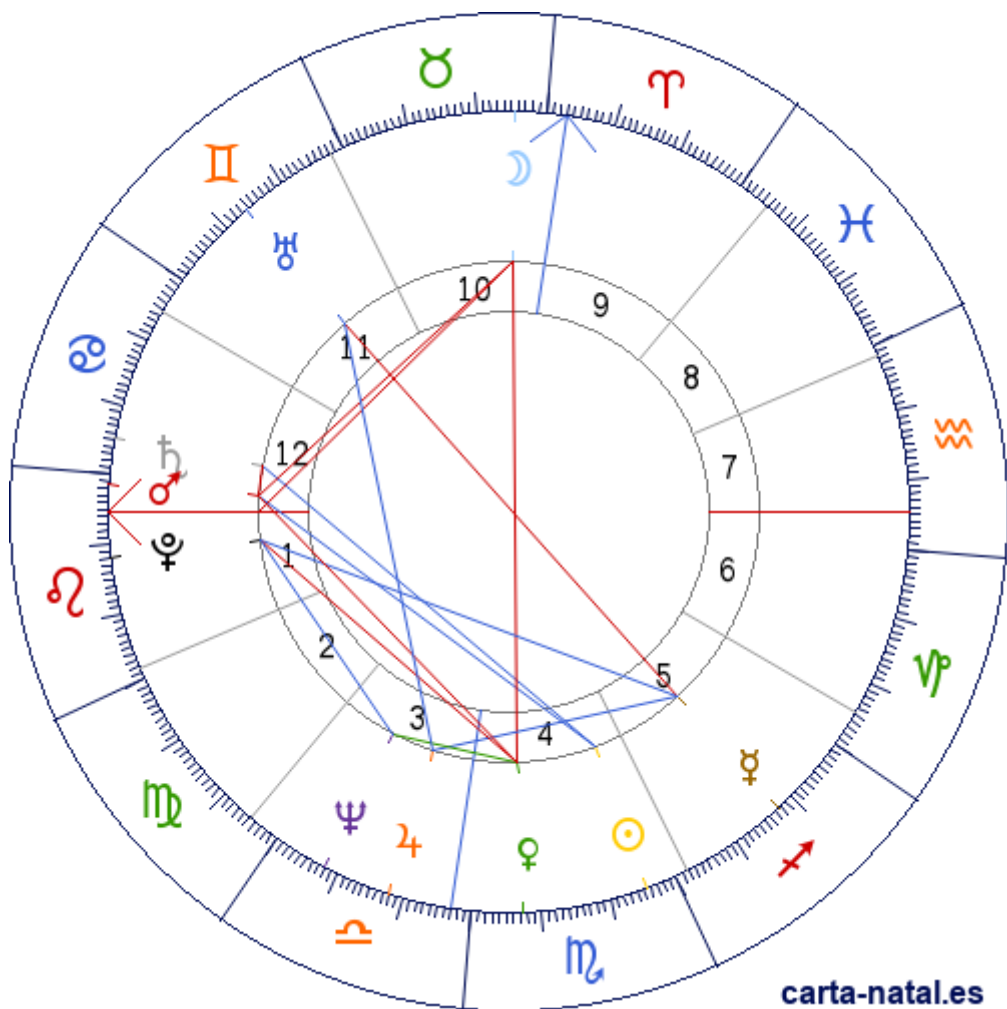

Carta natal

Elvin Hayes

17/11/1945 22:00:00 (CST)

18/11/1945 04:00:00 UT

32:28:38N 91:45:17W

Tropical/geocéntrico

Carta eclíptica

Casas: Placidus

ARMC: 25°04'51.95928"

carta-natal.es

Generalidades

Fuego 45.45%

Tierra 13.64%

Aire 13.64%

Agua 27.27%

Cardinal 22.73%