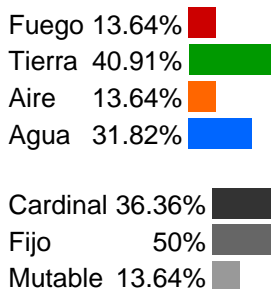

**Carta natal**

**Zachary Taylor**

24/11/1784 10:56:51 (LMT)

24/11/1784 16:13:24 UT

37:51:50N 79:08:16W

Tropical/geocéntrico

Carta eclíptica

Casas: Placidus

ARMC: 228°24'14.51412"

carta-natal.es

Generalidades

**Casas (Placidus)**

C 1 (AC)	♍	29°32'56"
C 2	♉	13°48'09"
C 3	♈	22°22'30"
C 4	♌	20°50'41"
C 5	♊	13°32'58"
C 6	♋	04°52'25"
C 7	♋	29°32'56"
C 8	♌	13°48'09"
C 9	♍	22°22'30"
C 10 (MC)	♍	20°50'41"
C 11	♎	13°32'58"
C 12	♍	04°52'25"