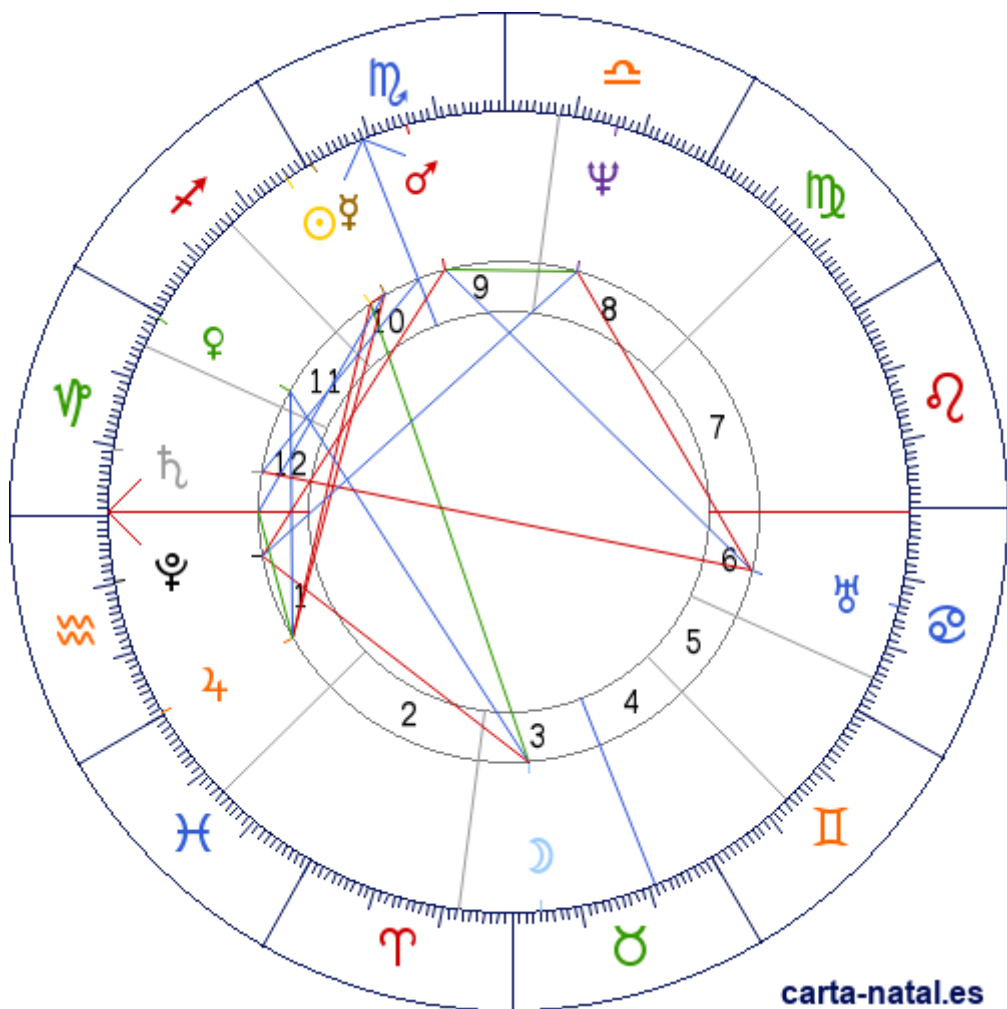

**Carta natal**

**Zachary Taylor**

24/11/1784 10:56:51 (LMT)

24/11/1784 16:13:24 UT

37:51:50N 79:08:16W

Tropical/geocéntrico

Carta eclíptica

Casas: Placidus

ARMC: 228°24'14.51412"

carta-natal.es

Generalidades

**Casas (Placidus)**

C 1 (AC)	♍	29°32'56"
C 2	♉	13°48'09"
C 3	♈	22°22'30"
C 4	♌	20°50'41"
C 5	♊	13°32'58"
C 6	♋	04°52'25"
C 7	♋	29°32'56"
C 8	♌	13°48'09"
C 9	♍	22°22'30"
C 10 (MC)	♍	20°50'41"
C 11	♎	13°32'58"
C 12	♍	04°52'25"

**Planetas**

☉	♐	03°06'41"	10
☾	♉	04°9'0"	3
♀	♍	29°05'25"	10
♀	♍	00°37'25"	11
♂	♍	14°20'41"	9
♃	♌	29°42'47"	1
♁	♍	20°32'26"	12
♃	♋	15°55'54"R	6
♄	♍	13°52'22"	8
♀	♌	09°28'56"	1

**Aspectos**

☉	150°	☾	1.04° (S)
☉	0°	♀	4.02° (A)
☉	90°	♃	3.4° (S)
☾	120°	♀	3.53° (S)
☾	90°	♀	5.33° (A)
♀	90°	♃	0.62° (A)
♀	60°	AC	0.46° (S)
♀	60°	♃	0.91° (S)
♂	120°	♃	1.59° (A)
♂	30°	♄	0.47° (S)
♂	90°	♀	4.86° (S)
♃	30°	AC	0.16° (A)
♁	180°	♃	4.61° (S)
♁	60°	MC	0.3° (S)
♃	90°	♄	2.06° (A)