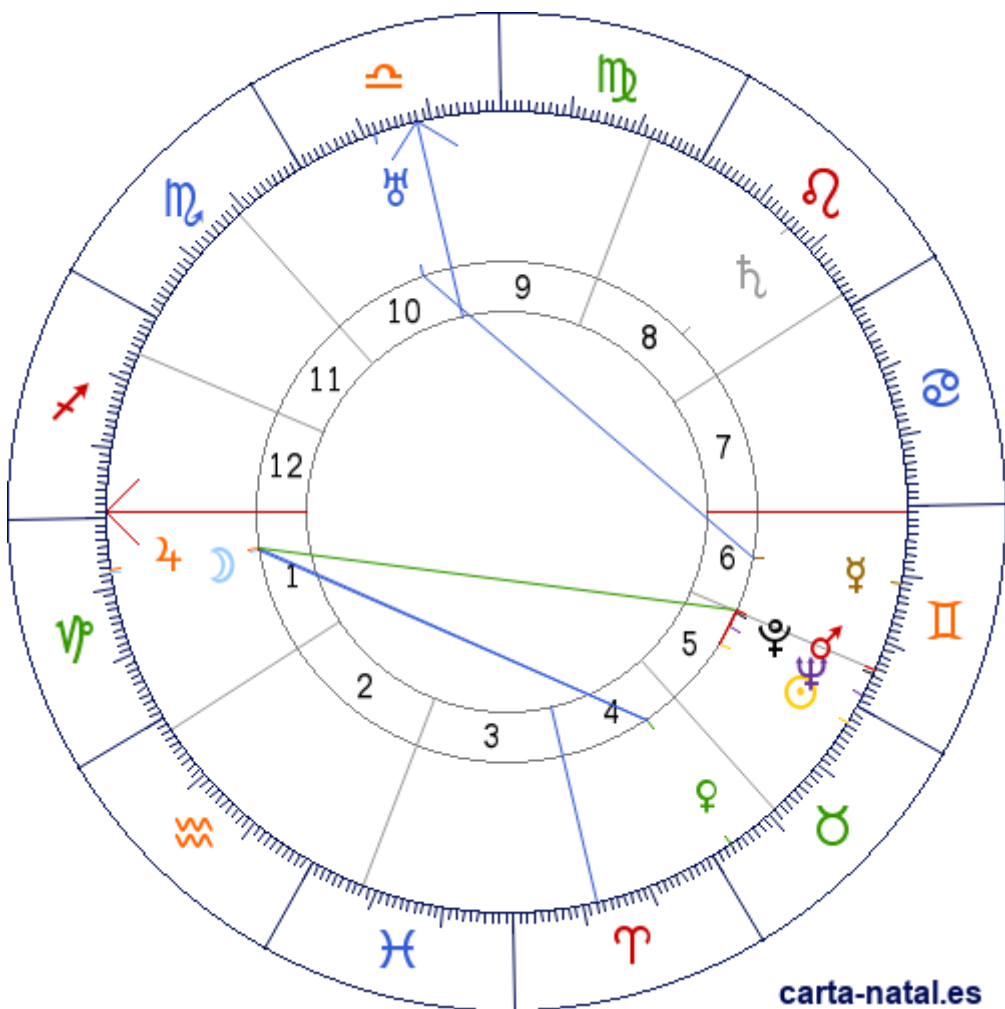

Carta natal

Alfonso Reyes

17/05/1889 21:00:00 (LMT)

18/05/1889 03:41:16 UT

25:40:00N 100:19:00W

Tropical/geocéntrico

Carta eclíptica

Casas: Placidus

ARMC: 191°01'8.73804"

carta-natal.es

Generalidades

Casas (Placidus)

C 1 (AC)	♈	29°04'17"
C 2	♉	02°09'04"
C 3	♊	07°58'02"
C 4	♋	11°59'02"
C 5	♌	10°57'35"
C 6	♍	05°44'0"
C 7	♎	29°04'17"
C 8	♏	02°09'04"
C 9	♐	07°58'02"
C 10 (MC)	♑	11°59'02"
C 11	♒	10°57'35"
C 12	♓	05°44'0"

Planetas

☉	♁	27°21'14"	5
☾	♁	07°48'14"	1
♀	♍	18°41'45"	6
♀	♌	03°01'52" <u>R</u>	4
♂	♍	05°46'41"	6
♃	♍	07°26'30" <u>R</u>	1
♃	♏	14°25'00"	8
♃	♒	18°28'32" <u>R</u>	10
♅	♎	01°49'33"	5 » 6
♆	♎	05°14'58"	5 » 6

Aspectos

☉	0°	♅	4.47° (A)
☉	0°	♆	7.9° (A)
☾	120°	♀	4.77° (S)
☾	0°	♃	0.36° (S)
♀	120°	♃	0.22° (S)
♀	120°	♃	4.41° (S)
♂	150°	♃	1.66° (A)
♂	0°	♅	3.95° (S)
♂	0°	♆	0.53° (S)
♅	0°	♆	3.42° (A)