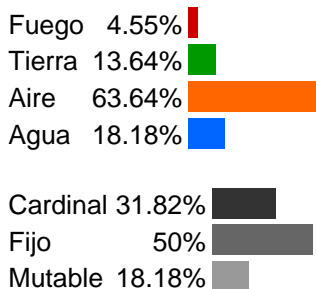

Carta natal

F. Scott Fitzgerald

24/09/1896 15:30:00 (LMT)

24/09/1896 21:42:08 UT

44:53:34N 93:02:06W

Tropical/geocéntrico

Carta eclíptica

Casas: Placidus

ARMC: 236°42'47.14416"

Generalidades

Casas (Placidus)

C 1 (AC)	♊	04°00'34"
C 2	♋	24°58'13"
C 3	♌	03°13'30"
C 4	♍	28°56'22"
C 5	♎	19°18'08"
C 6	♏	09°06'27"
C 7	♐	04°00'34"
C 8	♑	24°58'13"
C 9	♒	03°13'30"
C 10 (MC)	♓	28°56'22"
C 11	♈	19°18'08"
C 12	♉	09°06'27"