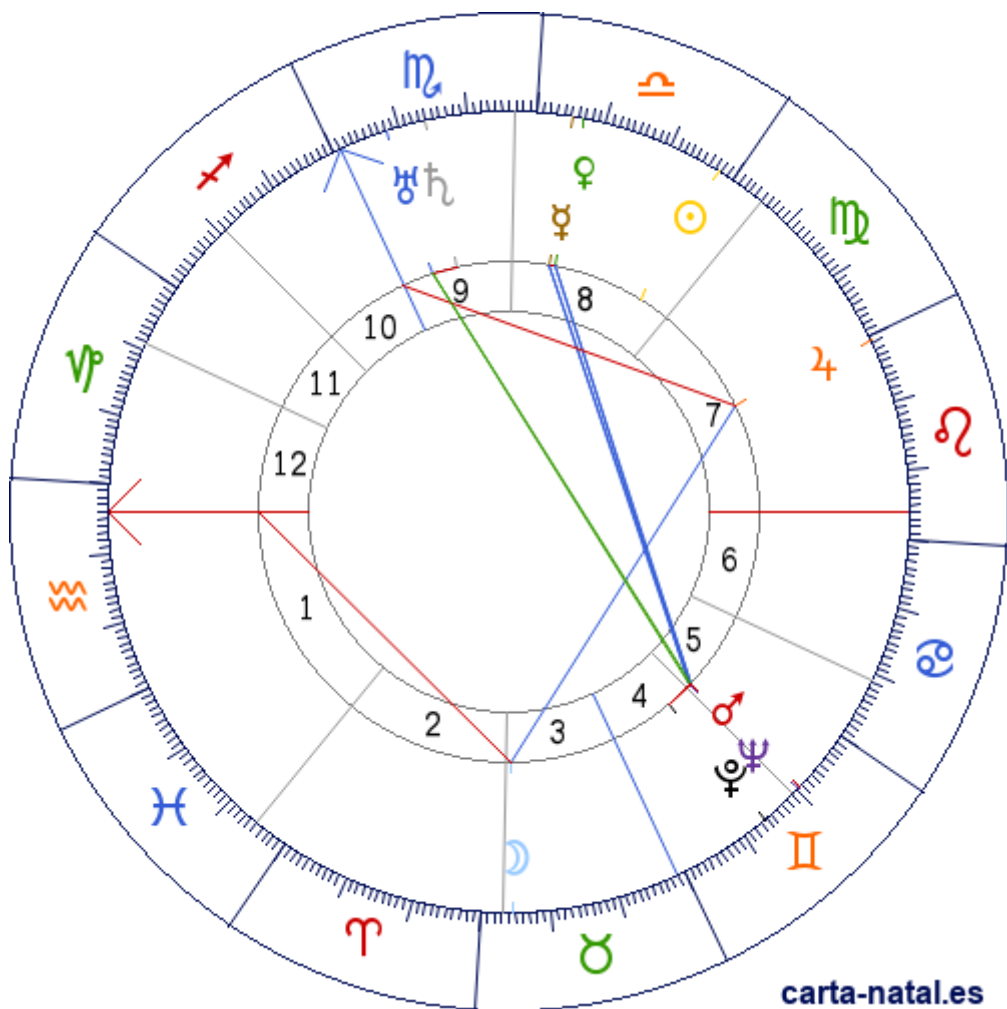

Carta natal

F. Scott Fitzgerald

24/09/1896 15:30:00 (LMT)

24/09/1896 21:42:08 UT

44:53:34N 93:02:06W

Tropical/geocéntrico

Carta eclíptica

Casas: Placidus

ARMC: 236°42'47.14416"

Generalidades

Casas (Placidus)

C 1 (AC)	♊	04°00'34"
C 2	♋	24°58'13"
C 3	♌	03°13'30"
C 4	♍	28°56'22"
C 5	♎	19°18'08"
C 6	♏	09°06'27"
C 7	♐	04°00'34"
C 8	♑	24°58'13"
C 9	♒	03°13'30"
C 10 (MC)	♓	28°56'22"
C 11	♈	19°18'08"
C 12	♉	09°06'27"

Planetas

☉	♎	02°18'46"	8
☽	♌	04°28'17"	3
♀	♎	24°48'45"	8
♀	♎	23°12'55"	8
♂	♎	20°38'06"	5
♃	♏	29°19'47"	7
♄	♎	16°11'29"	9
♅	♎	21°49'14"	9
♆	♎	20°18'32" <u>E</u>	5
♇	♎	13°43'01" <u>R</u>	4

Aspectos

☽	120°	♃	5.14° (S)
☽	90°	AC	0.46° (A)
♀	0°	♀	1.6° (A)
♀	120°	♂	4.18° (A)
♀	120°	♅	4.5° (S)
♀	120°	♂	2.58° (S)
♀	120°	♅	2.91° (S)
♂	150°	♅	1.19° (A)
♂	0°	♅	0.33° (S)
♂	0°	♇	6.92° (S)
♃	90°	MC	0.39° (A)
♄	0°	♅	5.63° (A)
♅	150°	♅	1.51° (S)
♅	0°	♇	6.59° (S)