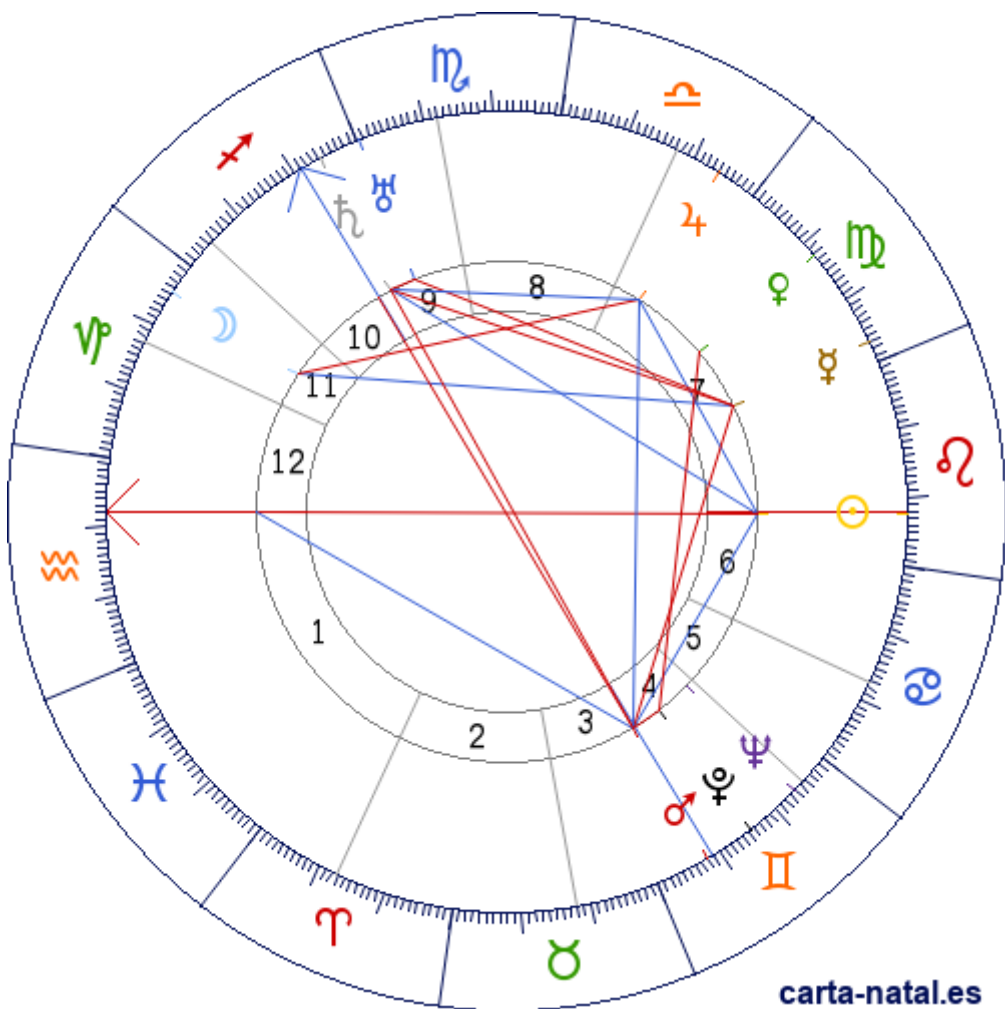

Carta natal

Henry Moore

30/07/1898 20:00:00 (GMT)

30/07/1898 20:00:00 UT

53:43:33N 01:21:45W

Tropical/geocéntrico

Carta eclíptica

Casas: Placidus

ARMC: 247°06'37.9206"

carta-natal.es

Generalidades

Casas (Placidus)

C 1 (AC)	♋	07°54'11"
C 2	♈	12°43'19"
C 3	♌	17°52'30"
C 4	♉	08°49'39"
C 5	♈	25°29'12"
C 6	♎	12°38'57"
C 7	♏	07°54'11"
C 8	♐	12°43'19"
C 9	♑	17°52'30"
C 10 (MC)	♈	08°49'39"
C 11	♌	25°29'12"
C 12	♍	12°38'57"

Planetas

☉	♏	07°36'25"	6 » 7
☾	♊	04°36'49"	11
☿	♌	03°10'03"	7
♀	♌	17°48'22"	7
♂	♈	08°02'14"	3 » 4
♃	♈	05°51'21"	7
♄	♈	05°43'38" <u>E</u>	9 » 10
♅	♌	29°31'51" <u>R</u>	9
♆	♈	23°52'53"	4 » 5
♇	♈	15°20'44"	4

Aspectos

☉	60°	♂	0.43° (A)
☉	60°	♃	1.75° (S)
☉	120°	♈	1.88° (S)
☉	180°	AC	0.3° (S)
☾	120°	♀	1.45° (S)
☾	90°	♃	1.24° (A)
♀	90°	♂	4.87° (A)
♀	90°	♄	2.56° (A)
♀	90°	♅	3.64° (S)
♀	90°	♆	2.46° (S)
♂	120°	♃	2.18° (S)
♂	180°	♄	2.31° (S)
♂	0°	♆	7.31° (A)
♂	120°	AC	0.13° (A)
♂	180°	MC	0.79° (S)