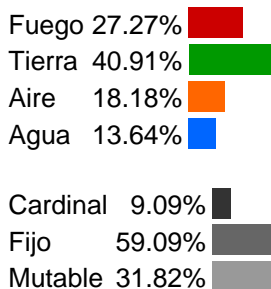

**Carta natal**

**Teri Hatcher**

08/12/1964 21:11:00 (PST)

09/12/1964 05:11:00 UT

37:26:31N 122:08:35W

Tropical/geocéntrico

Carta eclíptica

Casas: Placidus

ARMC: 33°34'59.14272"

carta-natal.es

Generalidades

**Casas (Placidus)**

C 1 (AC)	♈	14°16'12"
C 2	♉	06°32'15"
C 3	♊	03°30'57"
C 4	♋	05°53'38"
C 5	♌	11°11'15"
C 6	♍	14°43'57"
C 7	♎	14°16'12"
C 8	♏	06°32'15"
C 9	♐	03°30'57"
C 10 (MC)	♑	05°53'38"
C 11	♒	11°11'15"
C 12	♓	14°43'57"