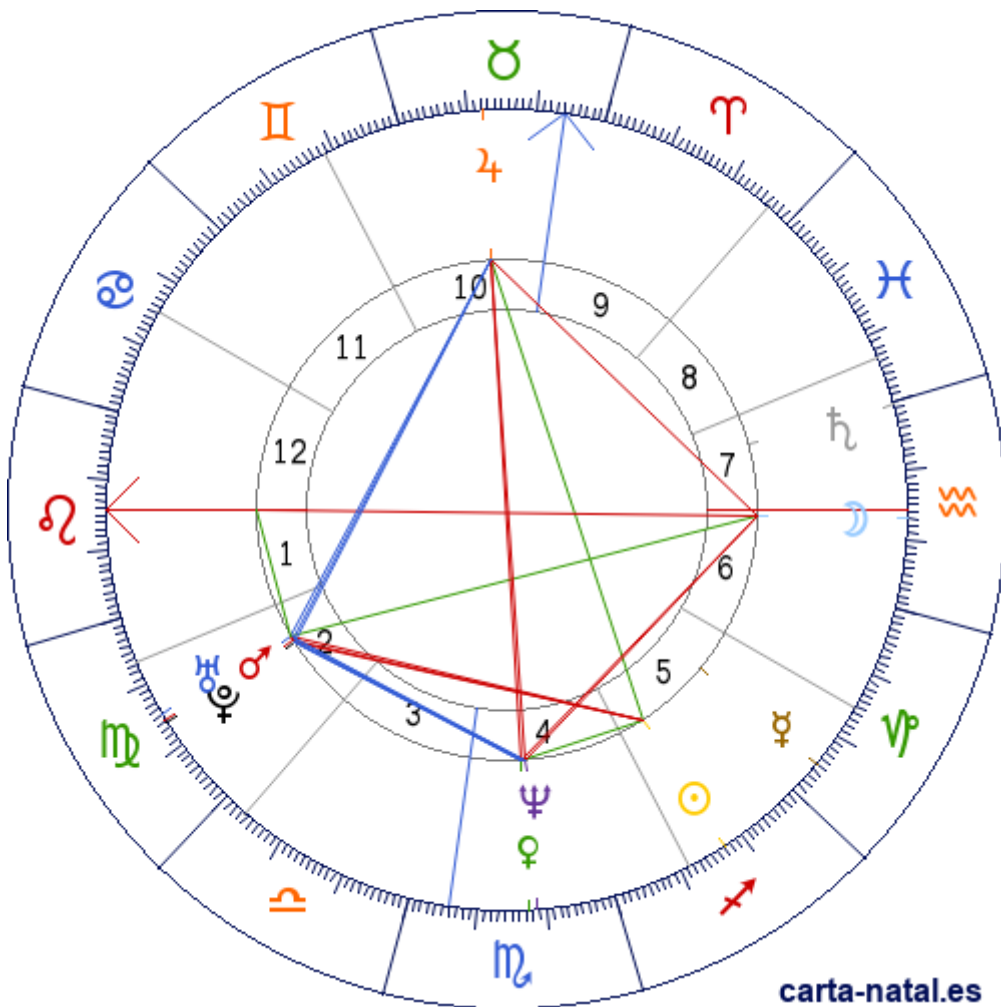

**Carta natal**

**Teri Hatcher**

08/12/1964 21:11:00 (PST)

09/12/1964 05:11:00 UT

37:26:31N 122:08:35W

Tropical/geocéntrico

Carta eclíptica

Casas: Placidus

ARMC: 33°34'59.14272"

carta-natal.es

Generalidades

**Casas (Placidus)**

C 1 (AC)	♈	14°16'12"
C 2	♉	06°32'15"
C 3	♊	03°30'57"
C 4	♋	05°53'38"
C 5	♌	11°11'15"
C 6	♍	14°43'57"
C 7	♎	14°16'12"
C 8	♏	06°32'15"
C 9	♐	03°30'57"
C 10 (MC)	♑	05°53'38"
C 11	♒	11°11'15"
C 12	♓	14°43'57"

**Planetas**

☉	♈	17°10'19"	5
☾	♋	12°59'14"	6 » 7
♀	♍	04°53'03"E	5
♀	♋	17°29'03"	4
♂	♉	15°46'53"	2
♃	♈	17°49'57"R	10
♁	♎	29°31'50"	7
♁	♉	14°47'27"	2
♃	♋	18°37'36"	4
♀	♉	16°18'24"	2

**Aspectos**

☉	30°	♀	0.31° (S)
☉	90°	♂	1.39° (S)
☉	150°	♃	0.66° (A)
☉	90°	♁	2.38° (S)
☉	90°	♀	0.87° (S)
☾	90°	♀	4.5° (A)
☾	90°	♃	4.85° (A)
☾	150°	♁	1.8° (A)
☾	90°	♃	5.64° (A)
☾	180°	AC	1.28° (S)
♀	60°	♂	1.7° (S)
♀	180°	♃	0.35° (A)
♀	60°	♁	2.69° (S)
♀	0°	♃	1.14° (A)
♀	60°	♀	1.18° (S)