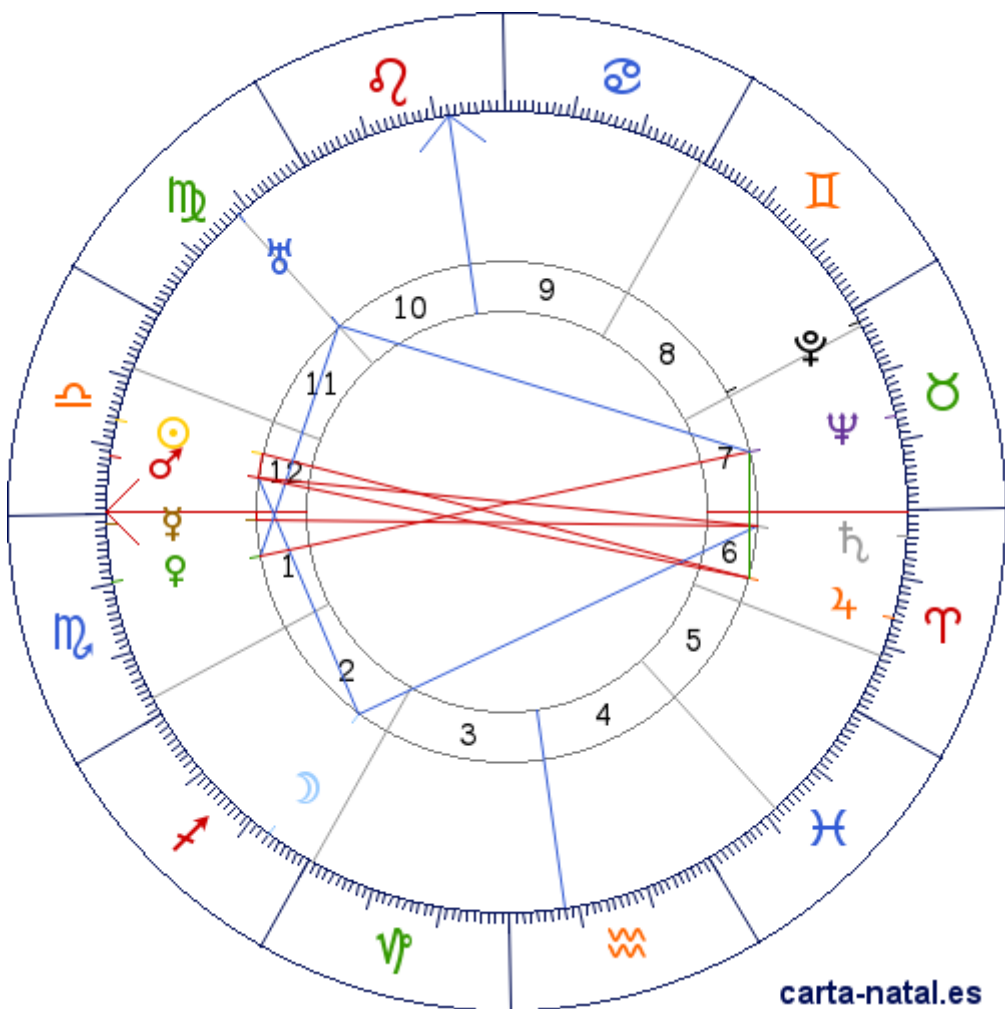

Carta natal

Wilhem Knappich

09/10/1880 07:29:00 (LMT)

09/10/1880 06:23:31 UT

48:12:31N 16:22:19E

Tropical/geocéntrico

Carta eclíptica

Casas: Placidus

ARMC: 130°30'1.7496"

carta-natal.es

Generalidades

Fuego 31.82%

Tierra 13.64%

Aire 36.36%

Agua 18.18%

Cardinal 45.45%

♇ ♊ 13°37'31"R 7

♁ ♊ 28°04'13"R 8

Aspectos

☉ 0° ♂ 5.29° (A)

☉ 180° ♃ 2.08° (S)

☾ 60° ♂ 1.58° (S)

☾ 120° ♅ 3.02° (A)

♀ 180° ♅ 5.16° (S)