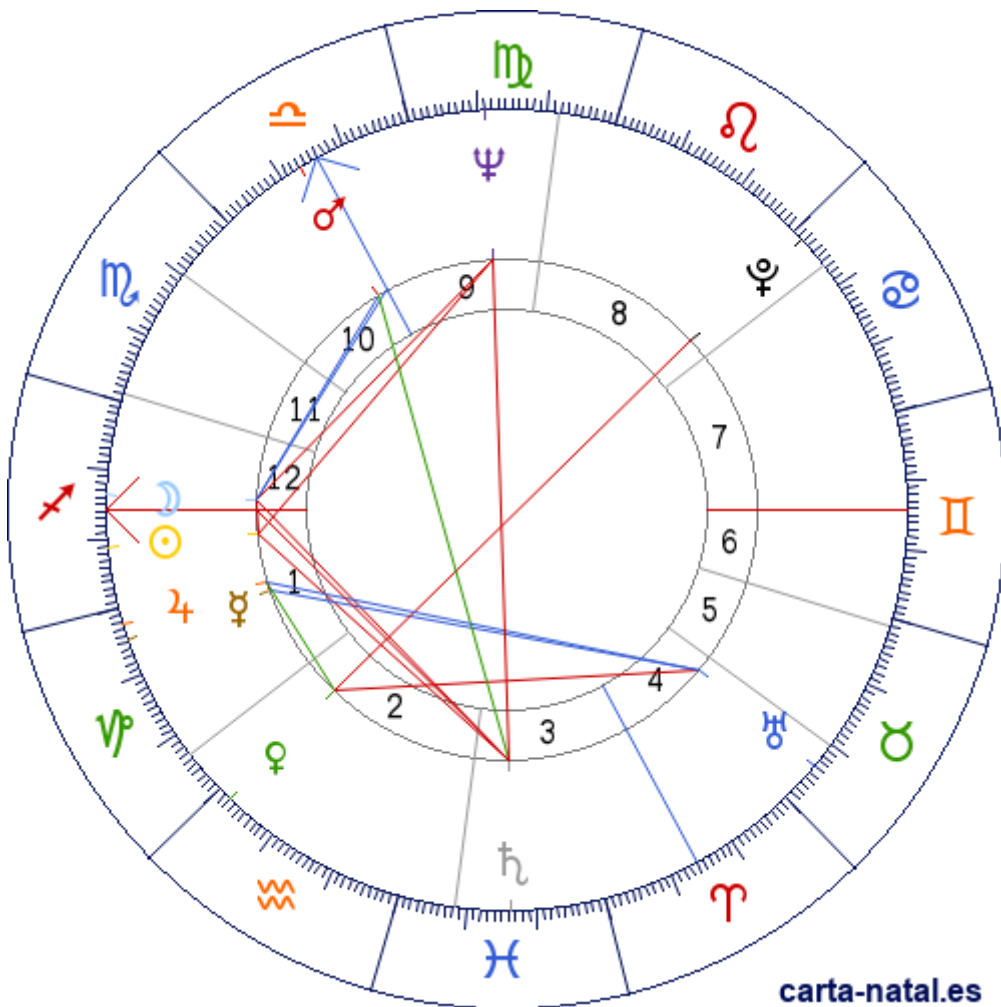

Carta natal

Aga Khan IV

13/12/1936 07:16:00 (WET)
13/12/1936 07:16:00 UT

48:51:12N 02:20:56E

Tropical/geocéntrico
Carta eclíptica
Casas: Placidus

ARMC: 193°08'46.54248"

carta-natal.es

Generalidades

C 1 (AC) ♁ 15°46'58"

C 2 ♍ 23°31'26"

C 3 ♎ 08°13'08"

C 4 ♏ 14°16'59"

C 5 ♐ 09°42'54"

C 6 ♑ 29°00'37"

C 7 ♒ 15°46'58"

C 8 ♓ 23°31'26"

♀ ♍ 02°00'45" 2

♂ ♌ 16°49'49" 10

♃ ♍ 02°27'56" 1

♄ ♎ 16°17'23" 3

♅ ♏ 06°02'18" R 4 » 5

♆ ♏ 18°56'57" 9

♇ ♑ 28°22'06" R 8

Aspectos