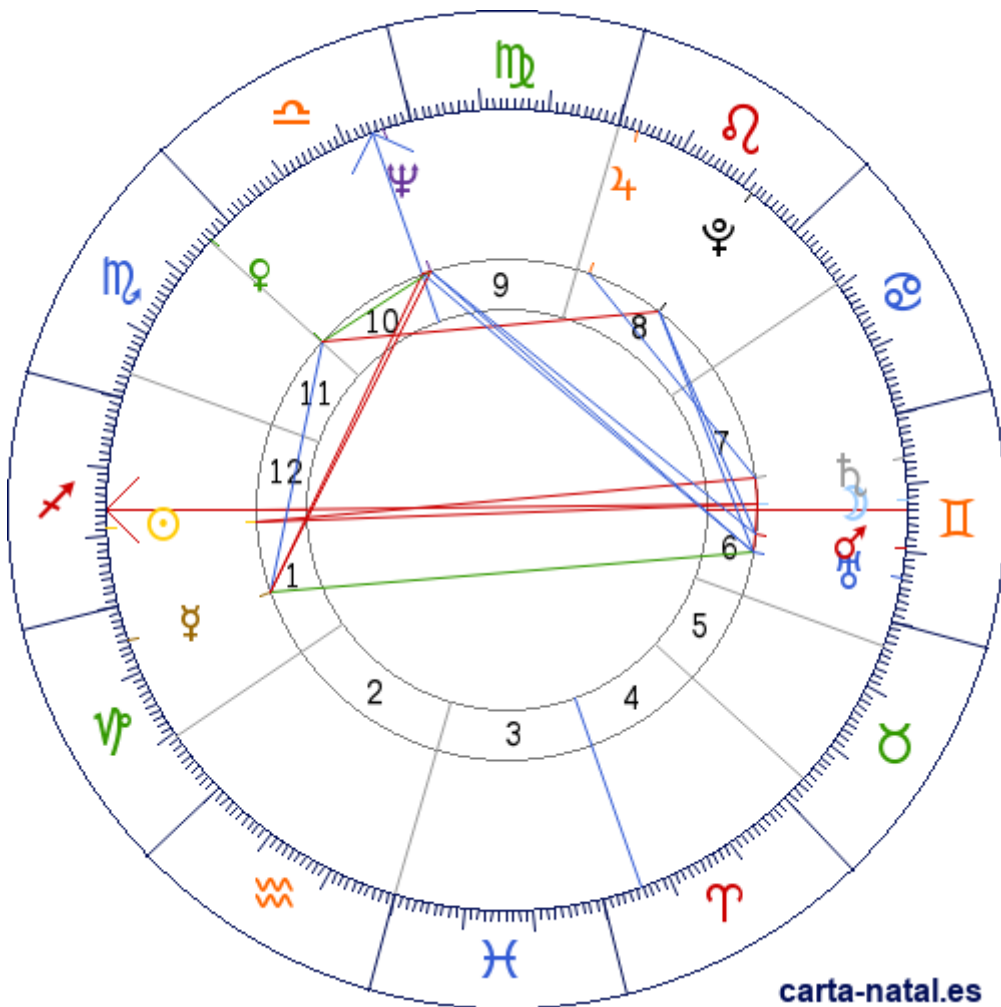

Carta natal

John Kerry

11/12/1943 08:03:00 (MWT)

11/12/1943 14:03:00 UT

39:44:43N 104:50:14W

Tropical/geocéntrico

Carta eclíptica

Casas: Placidus

ARMC: 185°19'27.642"

carta-natal.es

Generalidades

Fuego 36.36%

Tierra 9.09%

Aire 45.45%

Agua 9.09%

Cardinal 22.73%

♆ 04°03'31" 9 » 10

♇ 08°32'17"R 8

Aspectos

☉ 180° ☾ 1.15° (A)

☉ 180° ♃ 4.85° (A)

☾ 0° ♂ 6.92° (S)

☾ 0° ♄ 6° (A)

☾ 180° AC 1.37° (A)