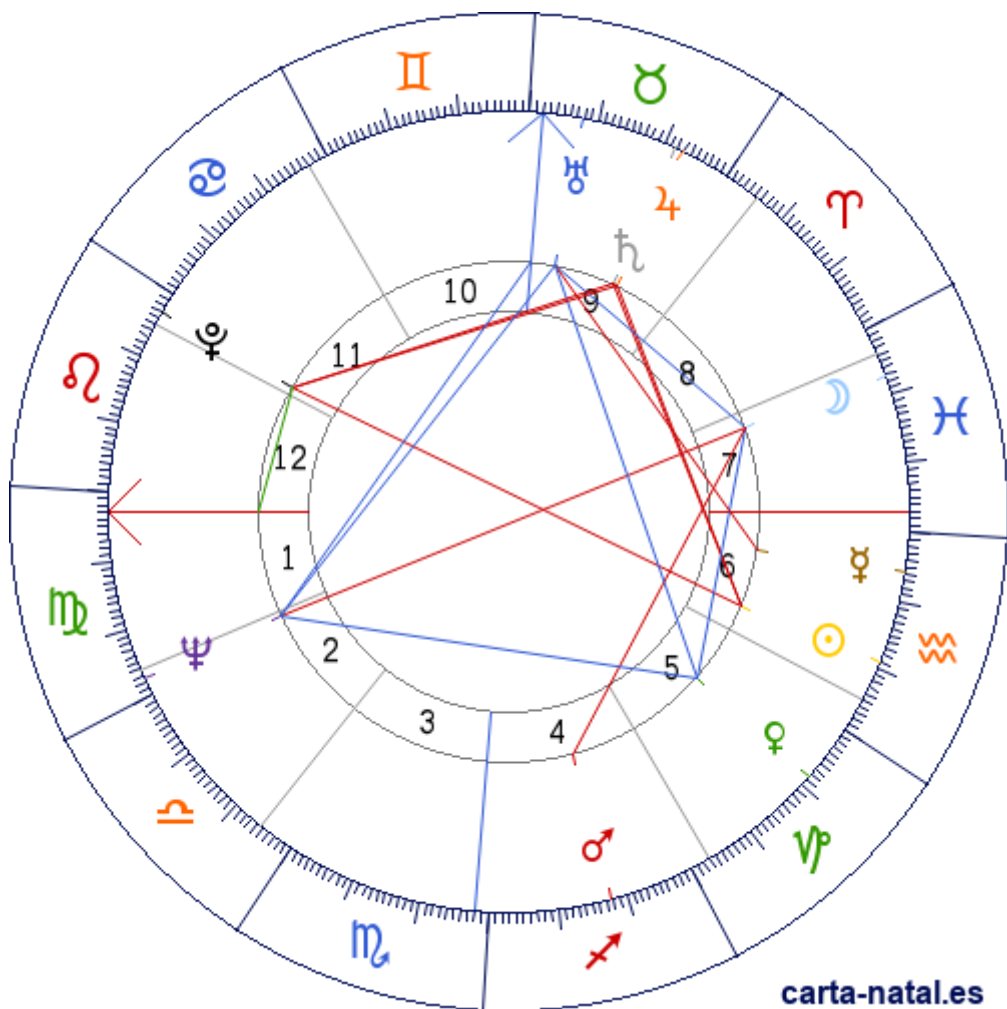

**Carta natal**

**Dick Cheney**

30/01/1941 19:30:00 (CST)

31/01/1941 01:30:00 UT

40:48:00N 96:40:01W

Tropical/geocéntrico

Carta eclíptica

Casas: Placidus

ARMC: 55°43'3.65304"

carta-natal.es

Generalidades

**Casas (Placidus)**

C 1 (AC)	♍	02°54'57"
C 2	♍	26°15'54"
C 3	♌	24°44'50"
C 4	♍	27°58'38"
C 5	♎	02°47'03"
C 6	♎	04°55'19"
C 7	♏	02°54'57"
C 8	♏	26°15'54"
C 9	♐	24°44'50"
C 10 (MC)	♑	27°58'38"
C 11	♒	02°47'03"
C 12	♒	04°55'19"

**Planetas**

☉	♉	10°48'02"	6
☾	♋	22°40'40"	7 » 8
♀	♎	24°15'14"	6
♀	♎	21°26'46"	5
♂	♏	17°45'34"	4
♃	♉	07°17'08"	9
♄	♉	08°19'28"	9
♅	♉	22°09'04" <u>E</u>	9
♆	♍	27°24'55" <u>R</u>	2
♁	♏	03°01'43" <u>R</u>	11 » 12

**Aspectos**

☉	90°	♃	3.52° (S)
☉	90°	♄	2.48° (S)
☉	180°	♁	7.77° (S)
☾	60°	♀	1.23° (S)
☾	90°	♂	4.92° (S)
☾	60°	♃	0.53° (S)
☾	180°	♆	4.74° (A)
♀	90°	♃	2.1° (S)
♀	120°	♃	0.71° (A)
♀	120°	♆	5.97° (A)
♃	0°	♄	1.04° (A)
♃	90°	♁	4.26° (S)
♄	90°	♁	5.3° (S)
♅	120°	♆	5.26° (A)
♆	120°	MC	0.56° (S)