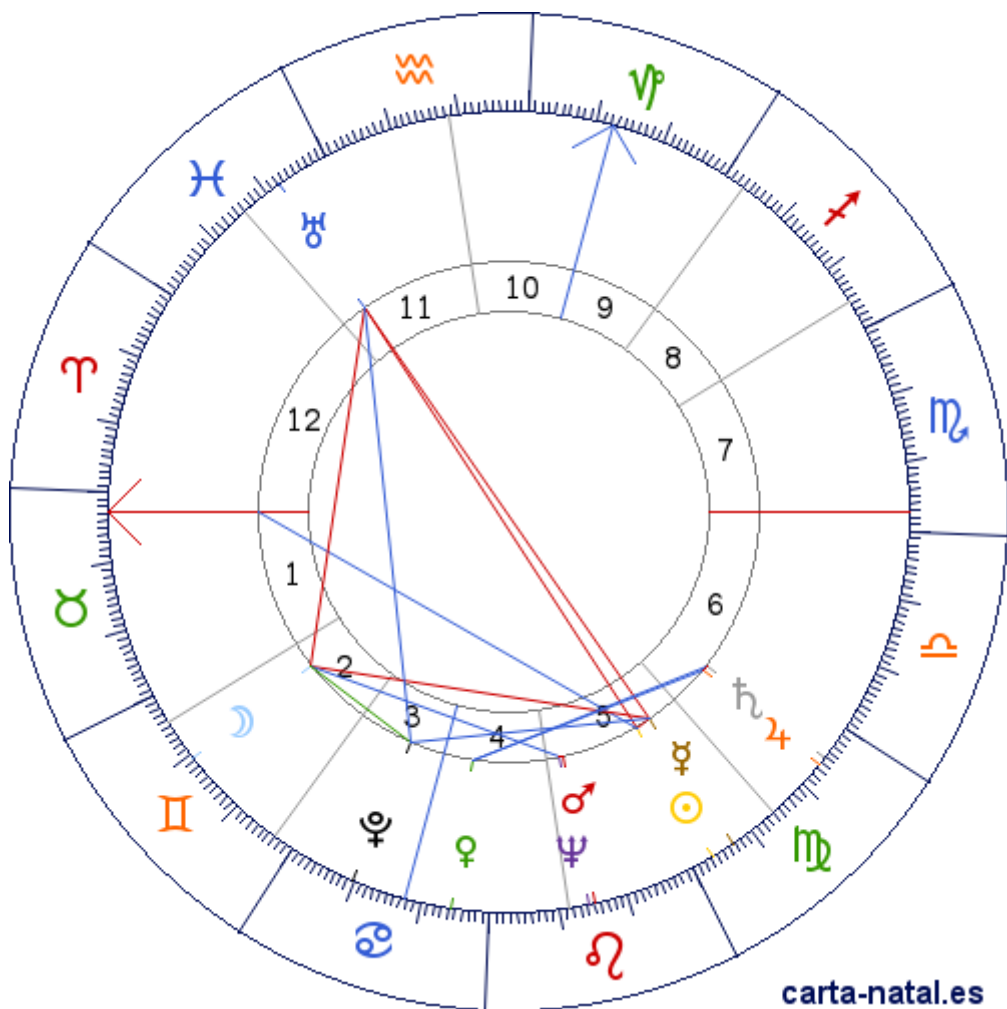

Carta natal

Zipporah Pottenger Dobyns

26/08/1921 21:48:00 (CDT)
27/08/1921 02:48:00 UT

41:51:00N 87:39:00W

Tropical/geocéntrico
Carta eclíptica
Casas: Placidus

ARMC: 289°08'59.13852"

carta-natal.es

Generalidades

Casas (Placidus)

C 1 (AC)	♈	02°44'09"
C 2	♉	04°33'59"
C 3	♊	27°01'26"
C 4	♋	17°40'15"
C 5	♌	11°15'20"
C 6	♍	14°09'16"
C 7	♎	02°44'09"
C 8	♏	04°33'59"
C 9	♐	27°01'26"
C 10 (MC)	♑	17°40'15"
C 11	♒	11°15'20"
C 12	♓	14°09'16"

Planetas

☉	♋	03°16'44"	5
☾	♋	10°33'59"	2
☿	♋	06°52'53"	5
♀	♌	24°23'46"	4
♂	♌	15°11'21"	5
♃	♌	23°36'38"	6
♄	♌	24°53'18"	6
♅	♌	07°50'13"R	11
♆	♌	14°14'17"	5
♇	♌	09°41'02"	3

Aspectos

☉	0°	♀	3.6° (S)
☉	180°	♈	4.56° (A)
☉	120°	AC	0.54° (A)
☾	90°	♀	3.68° (S)
☾	90°	♈	2.73° (S)
☾	60°	♃	3.67° (A)
☾	30°	♀	0.88° (S)
♀	180°	♈	0.96° (A)
♀	60°	♀	2.8° (A)
♀	60°	♃	0.79° (S)
♀	60°	♄	0.49° (A)
♂	0°	♃	0.95° (S)
♃	0°	♄	1.28° (A)
♈	120°	♀	1.85° (S)