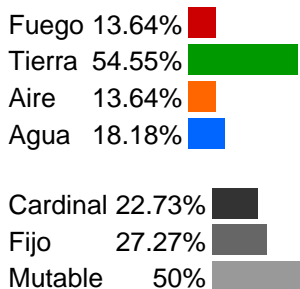

Carta natal

Zipporah Pottenger Dobyns

26/08/1921 21:48:00 (CDT)
27/08/1921 02:48:00 UT

41:51:00N 87:39:00W

Tropical/geocéntrico
Carta eclíptica
Casas: Placidus

ARMC: 289°08'59.13852"

carta-natal.es

Generalidades

Casas (Placidus)

C 1 (AC)	♈	02°44'09"
C 2	♉	04°33'59"
C 3	♊	27°01'26"
C 4	♋	17°40'15"
C 5	♌	11°15'20"
C 6	♍	14°09'16"
C 7	♎	02°44'09"
C 8	♏	04°33'59"
C 9	♐	27°01'26"
C 10 (MC)	♑	17°40'15"
C 11	♒	11°15'20"
C 12	♓	14°09'16"

Planetas

☉	♋	03°16'44"	5
☾	♋	10°33'59"	2
☿	♋	06°52'53"	5
♀	♌	24°23'46"	4
♂	♌	15°11'21"	5
♃	♌	23°36'38"	6
♄	♌	24°53'18"	6
♅	♌	07°50'13"R	11
♆	♌	14°14'17"	5
♇	♌	09°41'02"	3

Aspectos

☉	0°	♀	3.6° (S)
☉	180°	♈	4.56° (A)
☉	120°	AC	0.54° (A)
☾	90°	♀	3.68° (S)
☾	90°	♈	2.73° (S)
☾	60°	♃	3.67° (A)
☾	30°	♀	0.88° (S)
♀	180°	♈	0.96° (A)
♀	60°	♀	2.8° (A)
♀	60°	♃	0.79° (S)
♀	60°	♄	0.49° (A)
♂	0°	♃	0.95° (S)
♃	0°	♄	1.28° (A)
♈	120°	♀	1.85° (S)