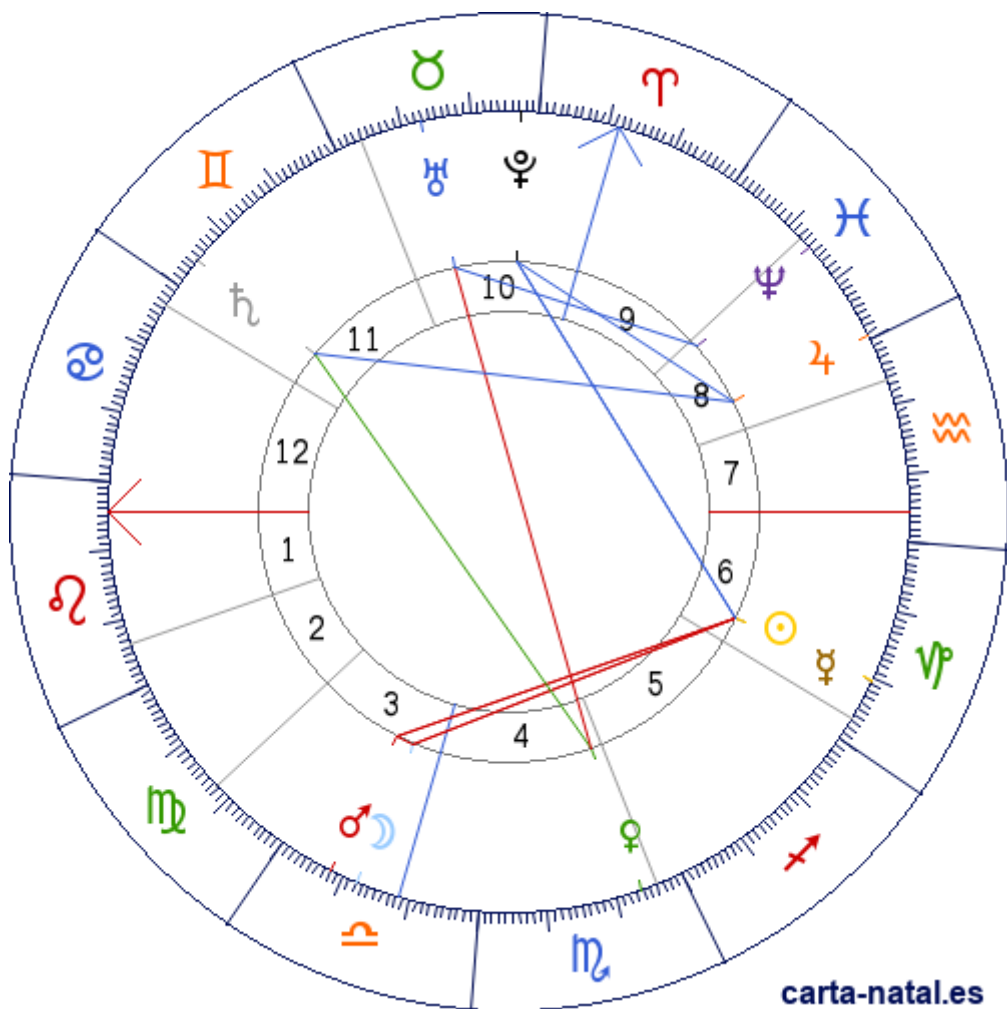

Carta natal

Giovanni Pascoli

31/12/1855 18:30:00 (LMT)

31/12/1855 17:40:19 UT

44:06:35N 12:25:22E

Tropical/geocéntrico

Carta eclíptica

Casas: Placidus

ARMC: 17°05'7.67076"

carta-natal.es

Generalidades

Fuego 22.73%

Tierra 31.82%

Aire 27.27%

Agua 18.18%

Cardinal 54.55%

♆ ♋ 15°44'43" 8 » 9

♇ ♎ 02°45'53"R 10

Aspectos

☉ 90° ☽ 2.55° (S)

☉ 0° ♀ 0.13° (A)

☉ 90° ♂ 1.52° (S)

☉ 120° ♀ 6.78° (S)

☽ 90° ♀ 2.68° (S)