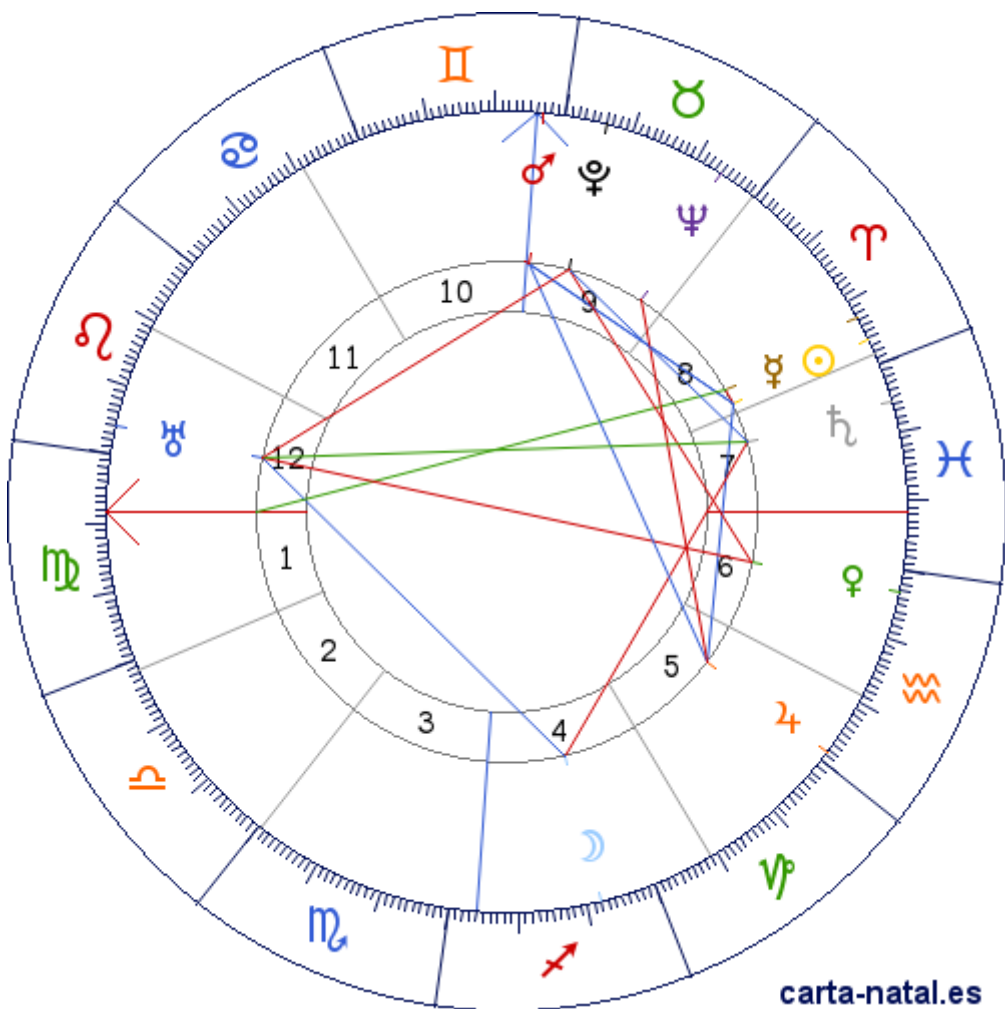

Carta natal

Gonzalo López Abente

24/03/1878 16:00:00 (LMT)

24/03/1878 16:36:52 UT

43:06:00N 09:13:00W

Tropical/geocéntrico

Carta eclíptica

Casas: Placidus

ARMC: 62°00'56.30112"

carta-natal.es

Generalidades

Fuego 40.91%

Tierra 22.73%

Aire 31.82%

Agua 4.55%

Cardinal 22.73%

Fijo 27.27%

Mutable 50%

Casas (Placidus)

C 1 (AC) ♋ 08°21'28"

C 2 ♌ 01°43'45"

C 3 ♍ 00°25'33"

C 4 ♎ 04°00'48"

C 5 ♏ 09°04'26"

♅ 60° ♁ 0.45° (S)

♁ 90° ♁ 2.04° (A)