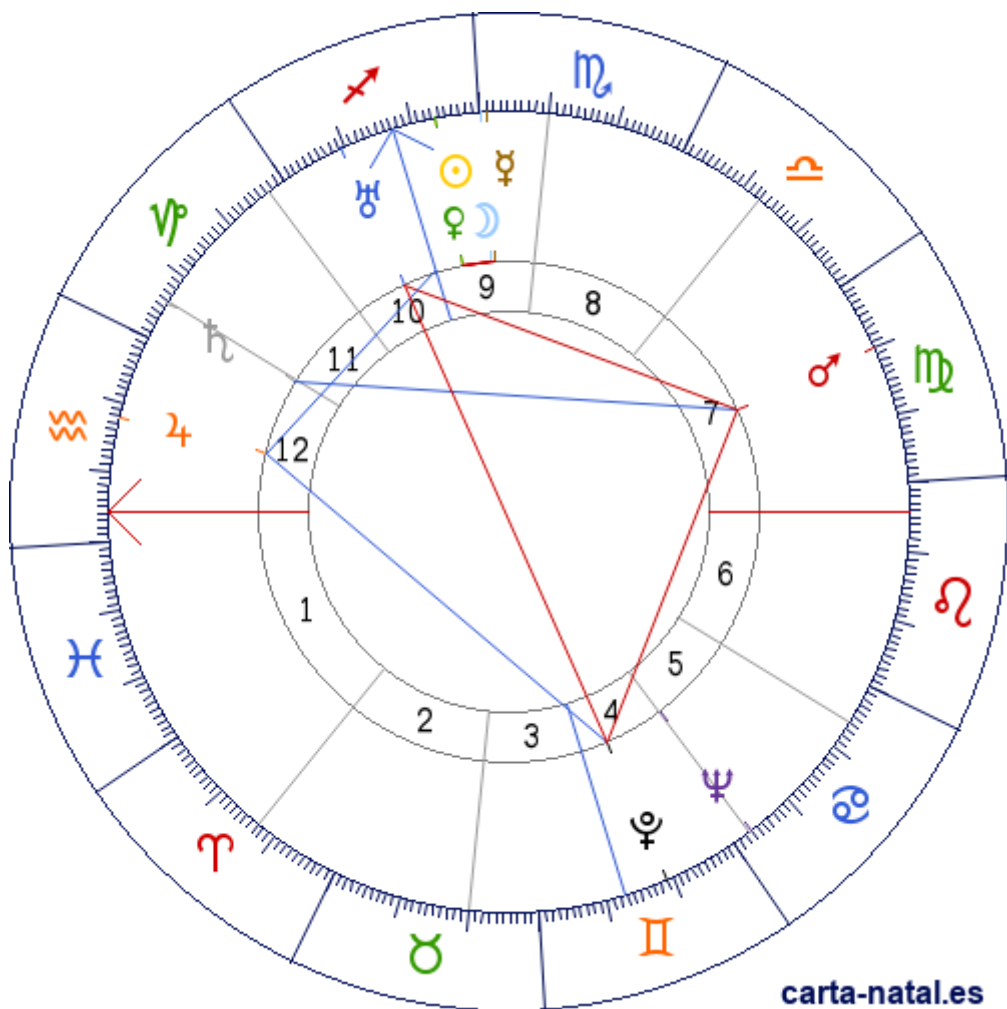

**Carta natal**

**Carlo Levi**

29/11/1902 12:45:00 (CET)

29/11/1902 11:45:00 UT

45:04:14N 07:41:13E

Tropical/geocéntrico

Carta eclíptica

Casas: Placidus

ARMC: 251°21'43.72344"

carta-natal.es

Generalidades

Fuego 36.36%

Tierra 13.64%

Aire 22.73%

Agua 27.27%

Cardinal 9.09%

Fijo 40.91%

Mutable 50%

**Casas (Placidus)**

C 1 (AC) ♋ 25°48'26"

C 2 ♌ 17°17'04"

C 3 ♍ 20°03'09"

C 4 ♎ 12°48'25"

C 5 ♏ 02°33'07"

♃ ♏ 03°00'29"R 5

♁ ♎ 18°55'11"R 4

**Aspectos**

☉ 0° ☽ 6.56° (A)

☉ 0° ♀ 7.24° (A)

☉ 0° ♀ 0.09° (S)

☽ 0° ♀ 0.68° (S)

☽ 0° ♀ 6.65° (A)