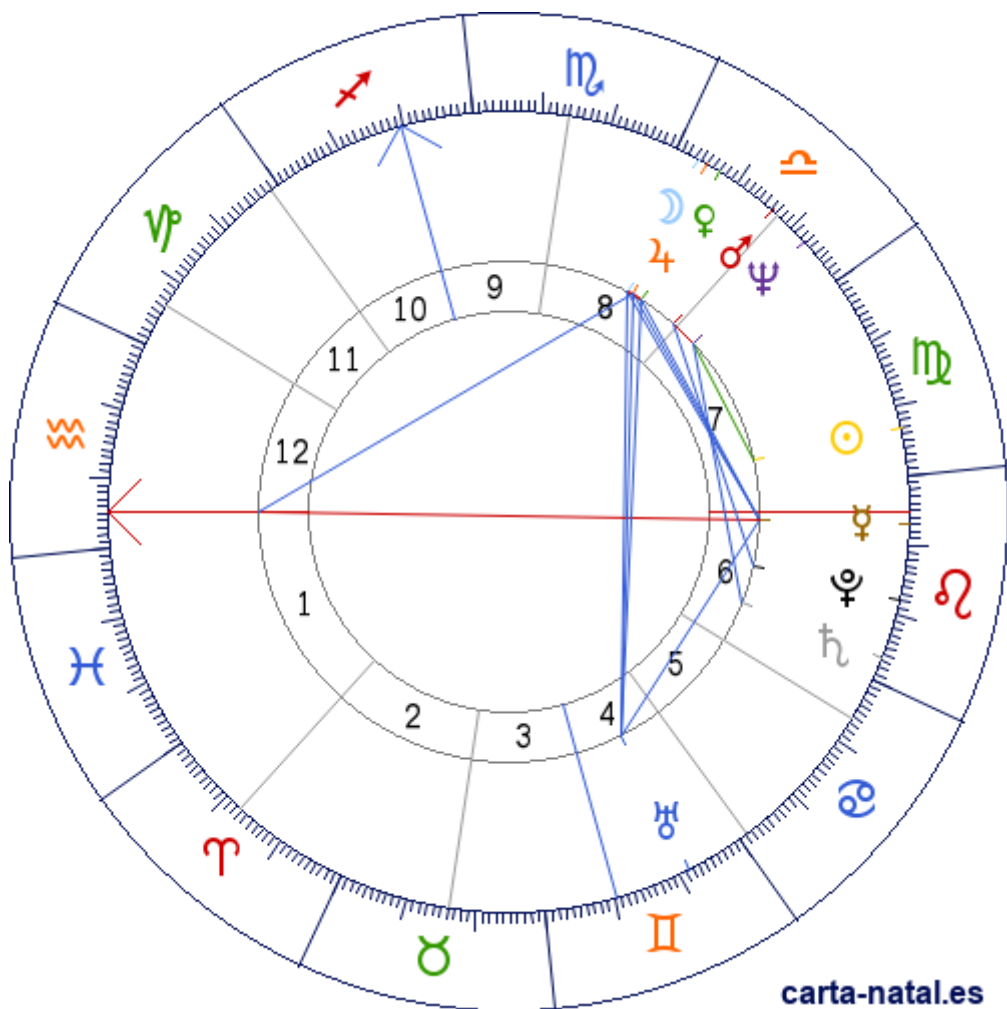

**Carta natal**

**Peggy Lipton**

30/08/1946 18:57:00 (EDT)

30/08/1946 22:57:00 UT

40:42:51N 74:00:21W

Tropical/geocéntrico

Carta eclíptica

Casas: Placidus

ARMC: 248°46'6.42324"

**Generalidades**

**Casas (Placidus)**

C 1 (AC)	♈	24°46'01"
C 2	♉	12°39'58"
C 3	♊	16°13'22"
C 4	♋	10°22'57"
C 5	♌	01°20'41"
C 6	♍	23°47'14"
C 7	♎	24°46'01"
C 8	♏	12°39'58"
C 9	♐	16°13'22"
C 10 (MC)	♑	10°22'57"
C 11	♒	01°20'41"
C 12	♓	23°47'14"

**Planetas**

☉	♋	06°56'37"	7
☾	♊	26°27'10"	8
☿	♏	23°06'00"	6 » 7
♀	♋	22°57'11"	8
♂	♋	13°38'25"	8
♃	♋	25°07'36"	8
♅	♏	03°29'02"	6
♆	♋	21°27'45"	4
♇	♋	07°12'28"	7
♁	♏	12°10'38"	6

**Aspectos**

☉	30°	♑	0.26° (A)
☾	60°	♀	3.35° (S)
☾	0°	♀	3.5° (S)
☾	0°	♃	1.33° (S)
☾	120°	♅	4.99° (S)
♀	60°	♀	0.15° (S)
♀	60°	♃	2.03° (A)
♀	60°	♅	1.64° (S)
♀	180°	AC	1.67° (S)
♀	0°	♃	2.17° (A)
♀	120°	♅	1.49° (S)
♂	0°	♑	6.43° (S)
♂	60°	♁	1.46° (S)
♃	120°	♅	3.66° (S)
♃	120°	AC	0.36° (A)