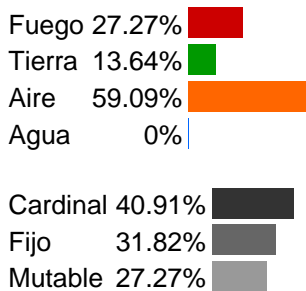

**Carta natal**

**Peggy Lipton**

30/08/1946 18:57:00 (EDT)

30/08/1946 22:57:00 UT

40:42:51N 74:00:21W

Tropical/geocéntrico

Carta eclíptica

Casas: Placidus

ARMC: 248°46'6.42324"

**Generalidades**

**Casas (Placidus)**

C 1 (AC)	♈	24°46'01"
C 2	♉	12°39'58"
C 3	♊	16°13'22"
C 4	♋	10°22'57"
C 5	♌	01°20'41"
C 6	♍	23°47'14"
C 7	♎	24°46'01"
C 8	♏	12°39'58"
C 9	♐	16°13'22"
C 10 (MC)	♑	10°22'57"
C 11	♒	01°20'41"
C 12	♓	23°47'14"

**Planetas**

☉	♋	06°56'37"	7
☾	♊	26°27'10"	8
☿	♏	23°06'00"	6 » 7
♀	♋	22°57'11"	8
♂	♋	13°38'25"	8
♃	♋	25°07'36"	8
♅	♏	03°29'02"	6
♆	♋	21°27'45"	4
♇	♋	07°12'28"	7
♁	♏	12°10'38"	6

**Aspectos**

☉	30°	♑	0.26° (A)
☾	60°	♀	3.35° (S)
☾	0°	♀	3.5° (S)
☾	0°	♃	1.33° (S)
☾	120°	♅	4.99° (S)
♀	60°	♀	0.15° (S)
♀	60°	♃	2.03° (A)
♀	60°	♅	1.64° (S)
♀	180°	AC	1.67° (S)
♀	0°	♃	2.17° (A)
♀	120°	♅	1.49° (S)
♂	0°	♑	6.43° (S)
♂	60°	♁	1.46° (S)
♃	120°	♅	3.66° (S)
♃	120°	AC	0.36° (A)