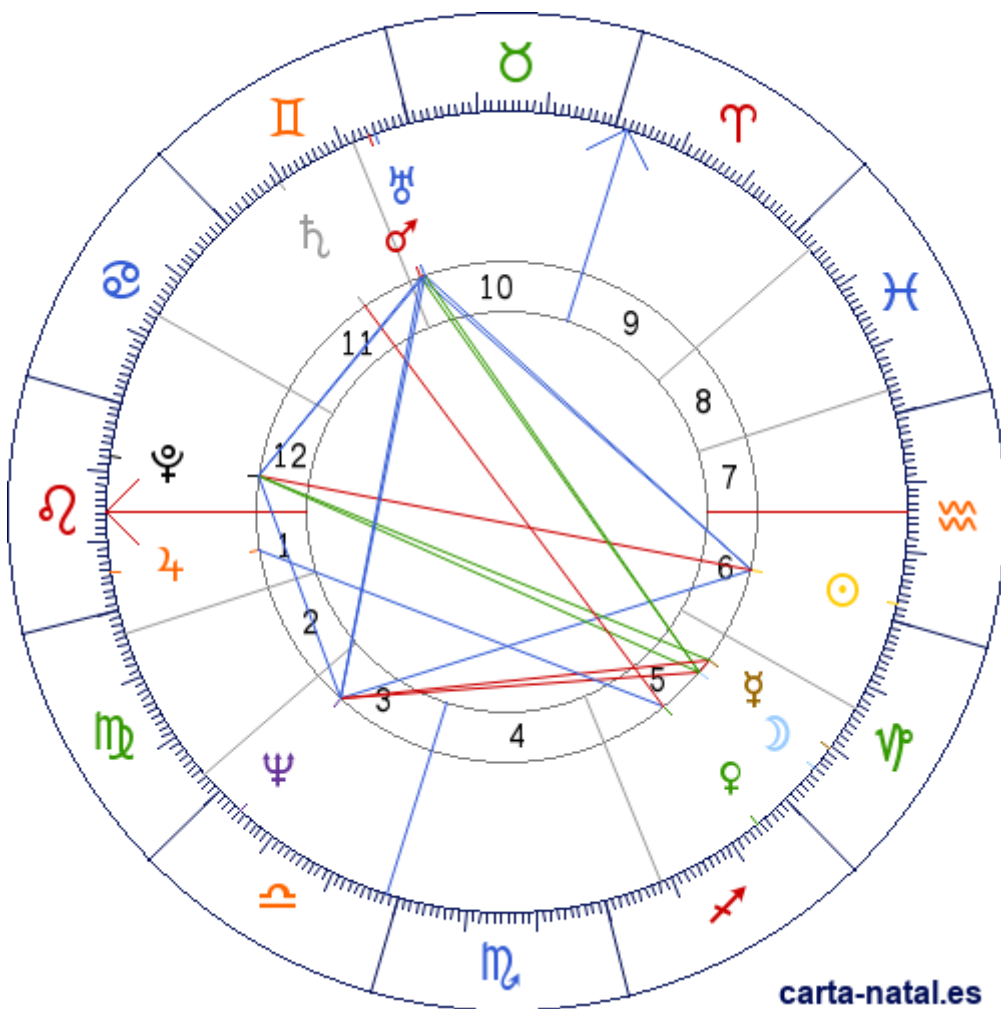

Carta natal

Rutger Hauer

23/01/1944 18:18:00 (CET)

23/01/1944 17:18:00 UT

52:10:27N 05:00:05E

Tropical/geocéntrico

Carta eclíptica

Casas: Placidus

ARMC: 26°25'46.62192"

carta-natal.es

Generalidades

Fuego 40.91%

Tierra 22.73%

Aire 36.36%

Agua 0%

Cardinal 36.36%

Planetas

☉	♍	02°35'41"	6
☾	♍	05°57'44"	5
☿	♑	09°31'38"	5
♀	♌	24°38'46"	5
♂	♉	05°57'37"	10 » 11
♃	♈	24°30'43" <u>R</u>	1
♄	♉	20°23'28" <u>R</u>	11
♅	♉	04°59'43" <u>R</u>	10 » 11
♆	♋	04°09'41" <u>R</u>	3
♇	♈	07°42'23" <u>R</u>	12

Aspectos

☉	120°	♂	3.37° (A)
☉	120°	♃	2.4° (A)
☉	120°	♄	1.57° (A)
☉	180°	♀	5.11° (A)
☾	0°	♀	3.56° (A)
☾	150°	♂	0° (P)
☾	150°	♃	0.97° (S)
☾	90°	♄	1.8° (S)
☾	150°	♀	1.74° (A)
♀	90°	♄	5.37° (S)
♀	150°	♀	1.82° (S)
♀	120°	♃	0.13° (S)
♀	180°	♄	4.25° (S)
♂	0°	♃	0.96° (S)
♂	120°	♄	1.8° (S)