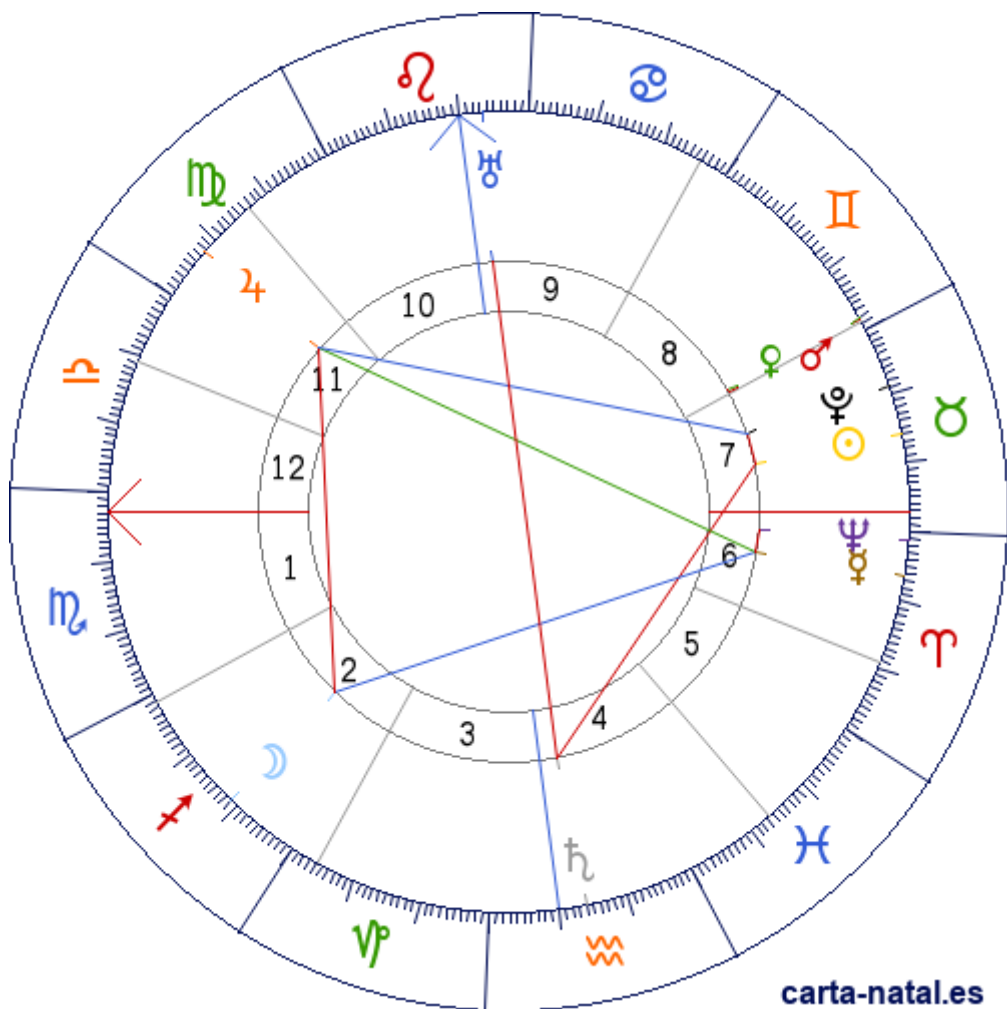

Carta natal

Ramiro de Maeztu

04/05/1874 18:00:00 (LMT)

04/05/1874 18:10:40 UT

42:51:00N 02:40:00W

Tropical/geocéntrico

Carta eclíptica

Casas: Placidus

ARMC: 132°27'18.13392"

carta-natal.es

Generalidades

Fuego 40.91%

Tierra 22.73%

Aire 22.73%

Agua 13.64%

Cardinal 13.64%

Planetas

☉	♈	14°03'55"	7
☾	♈	18°51'37"	2
♀	♈	23°44'08"	6
♀	♈	01°47'55"	8
♂	♈	01°32'08"	8
♃	♈	22°08'13"R	11
♃	♈	13°59'38"	4
♃	♈	06°37'41"	9 » 10
♃	♈	28°51'10"	6 » 7
♃	♈	21°03'36"	7

Aspectos

☉	90°	♃	0.07° (S)
☉	0°	♃	6.99° (A)
☾	120°	♀	4.88° (A)
☾	90°	♃	3.28° (A)
♀	150°	♃	1.6° (S)
♀	0°	♃	5.12° (A)
♀	0°	♂	0.26° (S)
♃	120°	♃	1.08° (A)
♃	180°	♃	7.37° (S)