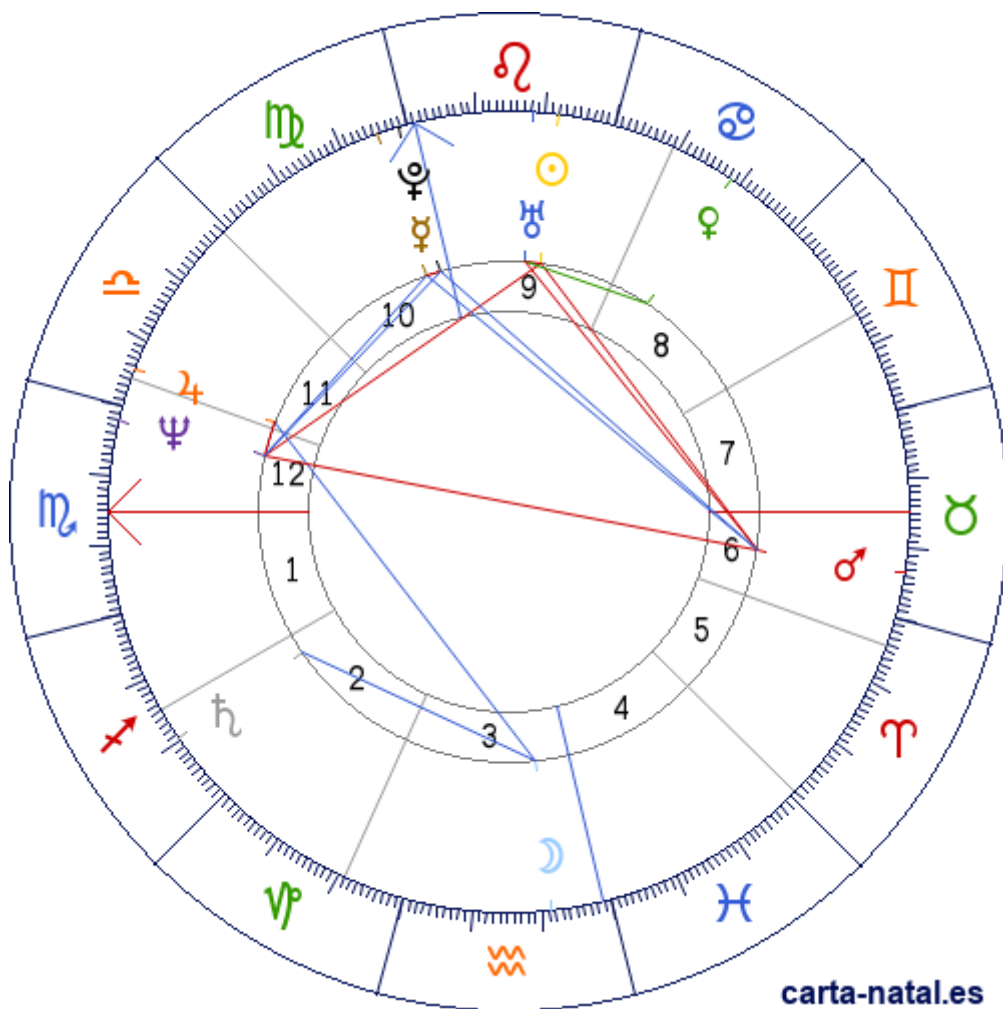

Carta natal

Bill Berry

31/07/1958 14:37:00 (CDT)

31/07/1958 19:37:00 UT

46:47:00N 92:06:24W

Tropical/geocéntrico

Carta eclíptica

Casas: Placidus

ARMC: 151°03'36.99828"

carta-natal.es

Generalidades

Fuego 31.82%

Tierra 22.73%

Aire 18.18%

Agua 27.27%

Cardinal 13.64%

Planetas

☉	♏	08°04'22"	9
☾	♋	21°19'17"	3
♀	♊	04°28'33"	10
♀	♏	11°31'35"	8
♂	♍	06°29'27"	6
♃	♉	24°20'11"	11 » 12
♅	♉	19°31'20"R	2
♁	♏	11°43'36"	9
♄	♊	02°05'19"	12
♁	♊	01°12'55"	10

Aspectos

☉	90°	♂	1.58° (S)
☉	0°	♁	3.65° (A)
☉	90°	♄	5.98° (S)
☾	120°	♃	3.02° (A)
☾	60°	♅	1.8° (S)
♀	120°	♂	2.01° (A)
♀	60°	♄	2.39° (S)
♀	0°	♁	3.26° (S)
♀	30°	♁	0.2° (A)
♂	90°	♁	5.24° (A)
♂	180°	♄	4.4° (S)
♂	120°	♁	5.28° (S)
♃	0°	♄	7.75° (A)
♄	60°	♁	0.87° (A)