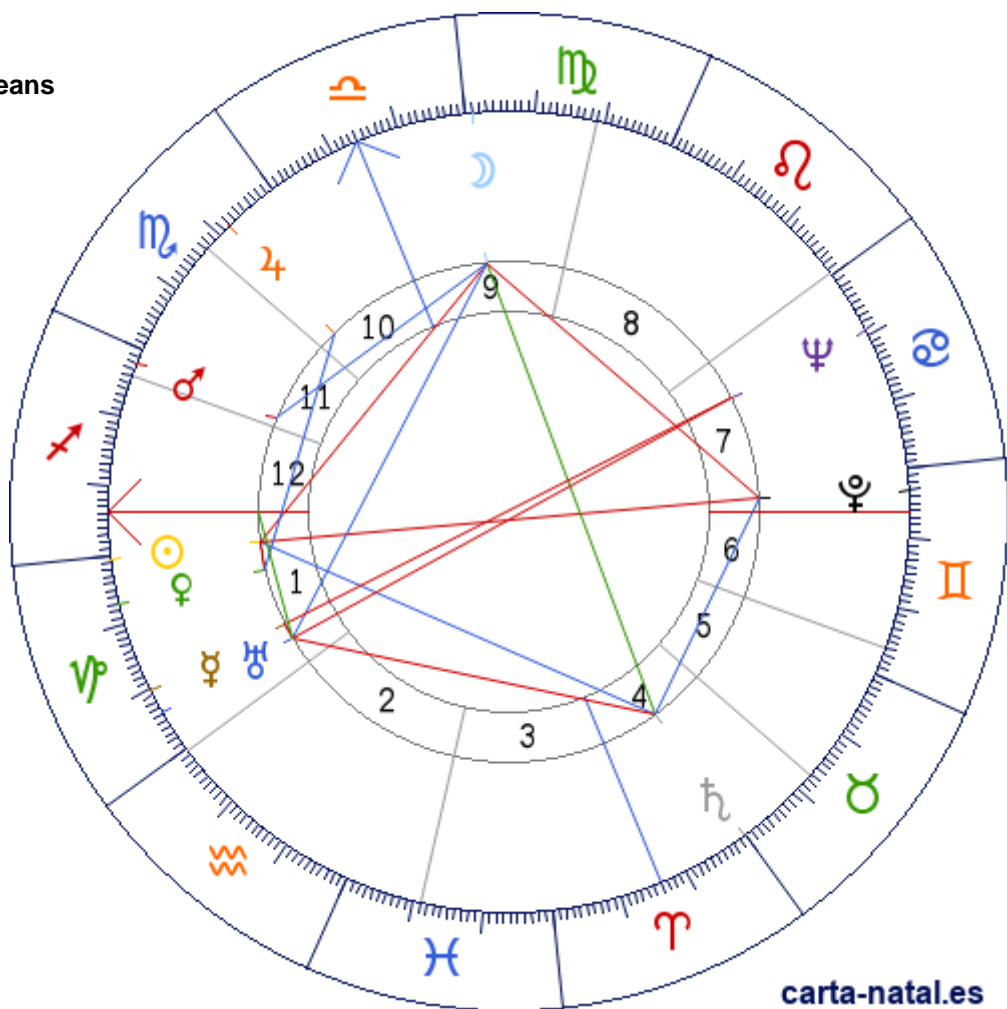

Carta natal

María de las Mercedes de Borbón y Orleans

23/12/1910 07:10:00 (WET)
23/12/1910 07:10:00 UT

40:24:59N 03:42:09W

Tropical/geocéntrico
Carta eclíptica
Casas: Placidus

ARMC: 194°44'49.452"

carta-natal.es

Generalidades

Casas (Placidus)

C 1 (AC)	♈	23°46'50"
C 2	♌	00°27'54"
C 3	♍	11°10'47"
C 4	♎	16°00'34"
C 5	♏	12°36'10"
C 6	♐	04°02'40"
C 7	♐	23°46'50"
C 8	♑	00°27'54"
C 9	♒	11°10'47"
C 10 (MC)	♓	16°00'34"
C 11	♑	12°36'10"
C 12	♈	04°02'40"

Planetas

☉	♍	00°35'35"	1
☾	♌	28°57'38"	9
♀	♍	20°20'26"	1
♀	♍	07°02'55"	1
♂	♈	01°56'27"	11 » 12
♃	♌	08°06'24"	10
♄	♎	29°47'06" <u>R</u>	4
♅	♍	23°53'15"	1
♆	♑	20°42'26" <u>R</u>	7
♇	♐	26°51'01" <u>R</u>	7

Aspectos

☉	90°	☾	1.63° (A)
☉	0°	♀	6.46° (S)
☉	120°	♄	0.81° (S)
☉	180°	♇	3.74° (S)
☾	60°	♂	2.98° (A)
☾	150°	♄	0.82° (A)
☾	120°	♅	5.07° (S)
☾	90°	♇	2.11° (S)
♀	0°	♅	3.55° (A)
♀	180°	♆	0.37° (A)
♀	60°	♃	1.06° (A)
♄	90°	♅	5.9° (A)
♄	60°	♇	2.93° (S)
♅	180°	♆	3.18° (S)
♅	30°	AC	0.11° (A)