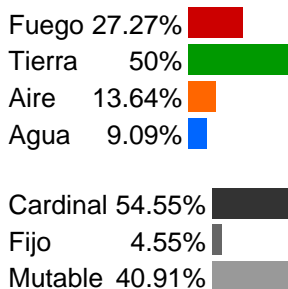

Carta natal

María de las Mercedes de Borbón y Orleans

23/12/1910 07:10:00 (WET)
23/12/1910 07:10:00 UT

40:24:59N 03:42:09W

Tropical/geocéntrico
Carta eclíptica
Casas: Placidus

ARMC: 194°44'49.452"

carta-natal.es

Generalidades

Casas (Placidus)

C 1 (AC)	♈	23°46'50"
C 2	♌	00°27'54"
C 3	♍	11°10'47"
C 4	♎	16°00'34"
C 5	♏	12°36'10"
C 6	♐	04°02'40"
C 7	♐	23°46'50"
C 8	♑	00°27'54"
C 9	♒	11°10'47"
C 10 (MC)	♓	16°00'34"
C 11	♑	12°36'10"
C 12	♈	04°02'40"