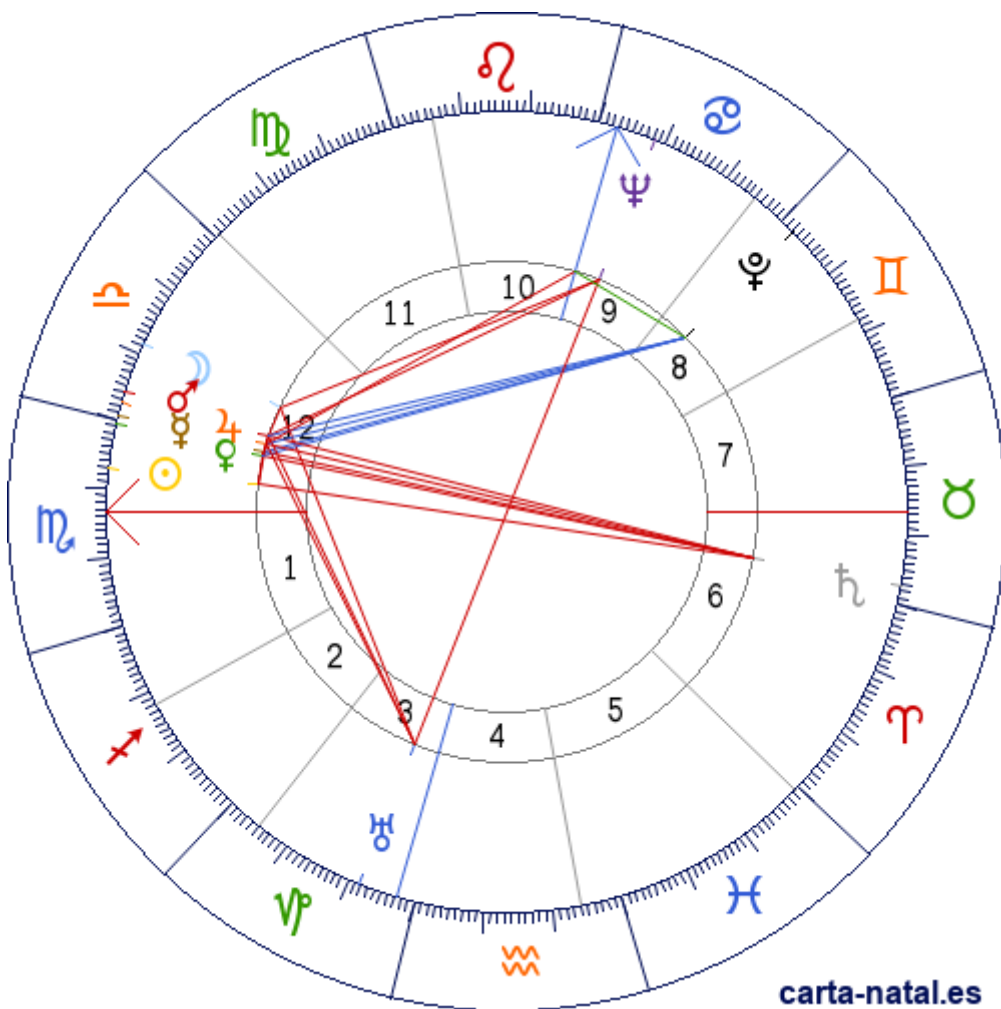

Carta natal

San Héctor Valdivielso

31/10/1910 05:00:00 (CMT)
31/10/1910 09:16:48 UT

34:36:47S 58:22:38W

Tropical/geocéntrico
Carta eclíptica
Casas: Placidus

ARMC: 119°37'9.5574"

carta-natal.es

Generalidades

Casas (Placidus)

C 1 (AC)	♍	13°23'24"
C 2	♈	12°03'07"
C 3	♋	04°57'24"
C 4	♋	27°32'41"
C 5	♌	24°07'55"
C 6	♍	29°28'54"
C 7	♎	13°23'24"
C 8	♏	12°03'07"
C 9	♐	04°57'24"
C 10 (MC)	♐	27°32'41"
C 11	♑	24°07'55"
C 12	♒	29°28'54"

Planetas

☉	♍	07°04'41"	12
☾	♏	18°34'56"	12
♀	♏	29°23'06"	12
♀	♍	00°32'35"	12
♂	♏	25°51'58"	12
♃	♏	27°34'11"	12
♄	♎	02°46'53"R	6
♅	♋	21°38'41"	3
♆	♐	21°33'54"R	9
♇	♏	27°45'21"R	8

Aspectos

☉	0°	♀	7.69° (A)
☉	0°	♀	6.53° (A)
☉	180°	♄	4.3° (S)
☾	0°	♂	7.28° (A)
☾	90°	♅	3.06° (A)
☾	90°	♆	2.98° (A)
♀	0°	♀	1.16° (A)
♀	0°	♂	3.52° (S)
♀	0°	♃	1.82° (S)
♀	180°	♄	3.4° (A)
♀	120°	♇	1.63° (S)
♀	0°	♂	4.68° (S)
♀	0°	♃	2.97° (S)
♀	180°	♄	2.24° (A)
♀	120°	♇	2.79° (S)

♂	0°	♈	1.7° (A)
♂	180°	♏	6.92° (A)
♂	90°	♊	4.22° (S)
♂	90°	♋	4.3° (S)
♂	120°	♍	1.89° (A)
♈	180°	♏	5.21° (A)
♈	90°	♊	5.93° (S)
♈	120°	♍	0.19° (A)
♈	90°	MC	0.03° (A)
♊	180°	♋	0.08° (S)
♍	30°	MC	0.21° (A)