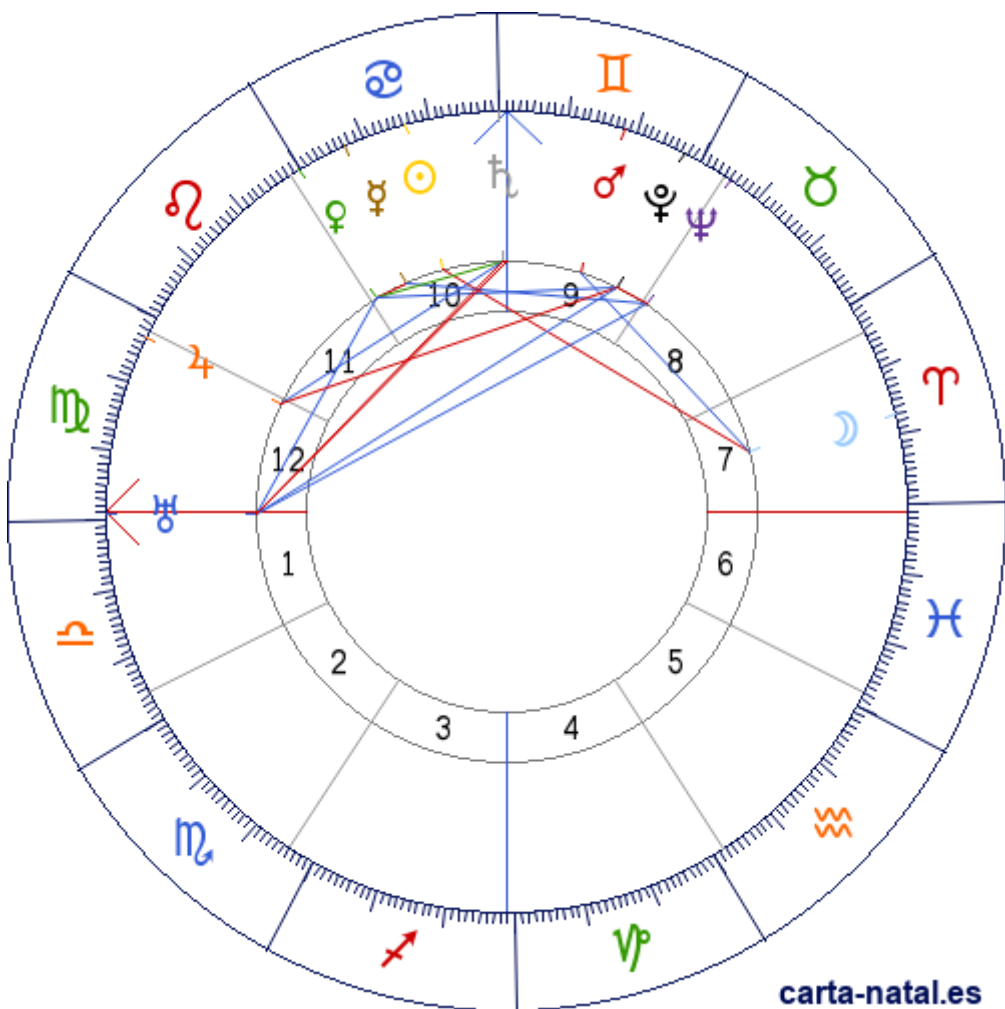

Carta natal

Blas Infante

05/07/1885 11:00:00 (LMT)
05/07/1885 11:17:41 UT

36:43:13N 04:25:13W

Tropical/geocéntrico
Carta eclíptica
Casas: Placidus

ARMC: 88°37'0.81336"

carta-natal.es

Generalidades

Fuego	22.73%	■
Tierra	27.27%	■
Aire	27.27%	■
Agua	22.73%	■
Cardinal	36.36%	■
Fijo	13.64%	■
Mutable	50%	■

Casas (Placidus)

C 1 (AC)	♍	28°51'39"
C 2	♌	25°30'48"
C 3	♋	25°54'47"
C 4	♉	28°43'52"
C 5	♋	01°34'15"
C 6	♊	02°02'59"
C 7	♊	28°51'39"
C 8	♈	25°30'48"
C 9	♌	25°54'47"
C 10 (MC)	♈	28°43'52"
C 11	♌	01°34'15"
C 12	♍	02°02'59"

Planetas

☉	♈	13°31'17"	10
☾	♈	12°57'04"	7
♀	♌	22°41'22"	10
♀	♌	00°11'29"	10 » 11
♂	♈	11°46'46"	9
♃	♍	03°08'24"	12
♁	♈	29°55'15"	10
♁	♍	29°10'55"	1
♃	♌	24°49'01"	8 » 9
♁	♈	02°33'17"	9

Aspectos

☉	90°	☾	0.57° (A)
☾	60°	♂	1.17° (S)
♀	0°	♀	7.5° (A)
♀	60°	♃	2.13° (A)
♀	30°	♁	0.27° (S)
♀	60°	♁	1.01° (S)
♀	60°	♁	2.36° (A)
♃	60°	♁	3.22° (S)
♃	90°	♁	0.59° (S)
♁	90°	♁	0.74° (S)
♁	0°	MC	1.19° (A)
♁	120°	♃	4.37° (A)
♁	120°	♁	3.37° (A)
♁	0°	AC	0.32° (A)
♁	90°	MC	0.45° (A)

0°

7.74° (A)
