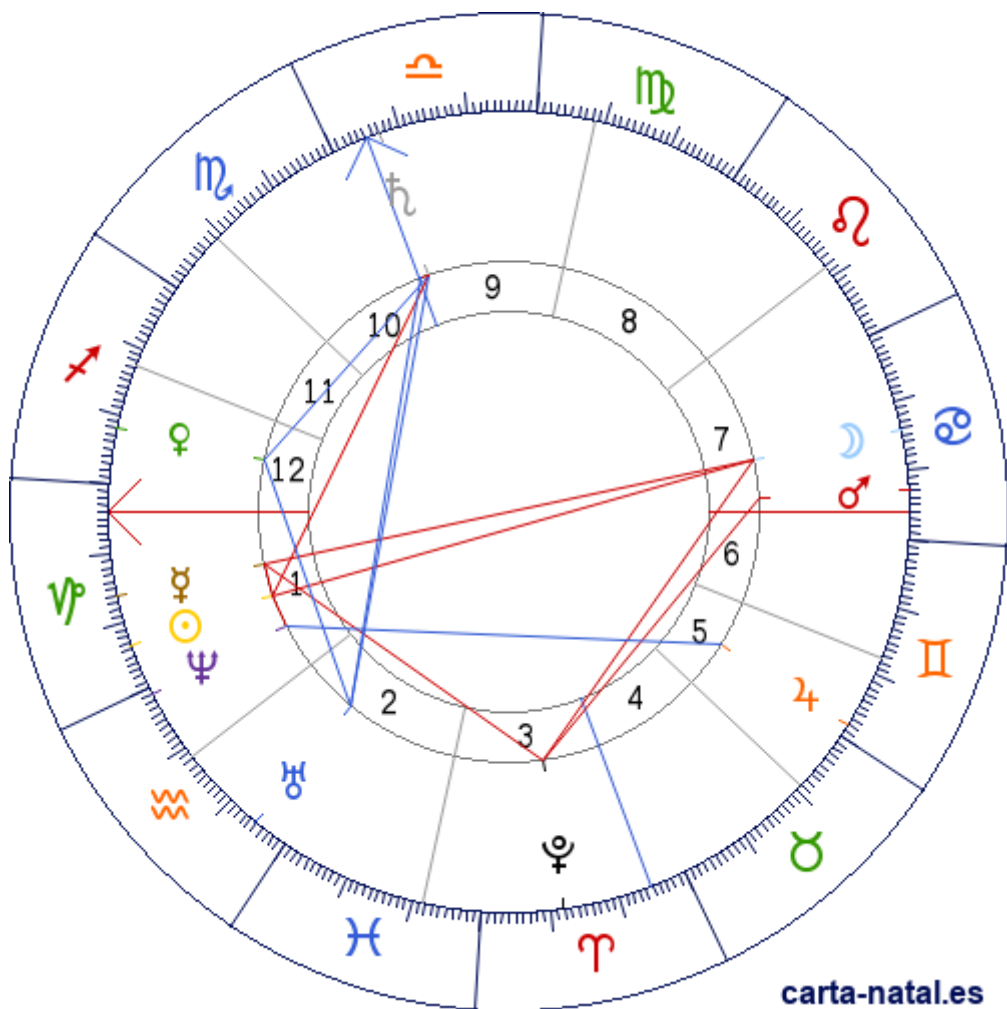

Carta natal

Marcelo Spínola

14/01/1835 06:00:00 (LMT)

14/01/1835 06:24:48 UT

36:28:00N 06:12:00W

Tropical/geocéntrico

Carta eclíptica

Casas: Placidus

ARMC: 202°59'58.33644"

carta-natal.es

Generalidades

Casas (Placidus)

C 1 (AC)	♍	03°59'18"
C 2	♎	11°39'38"
C 3	♏	21°28'04"
C 4	♐	24°49'51"
C 5	♑	20°48'53"
C 6	♒	12°40'13"
C 7	♓	03°59'18"
C 8	♈	11°39'38"
C 9	♉	21°28'04"
C 10 (MC)	♊	24°49'51"
C 11	♋	20°48'53"
C 12	♌	12°40'13"

Planetas

♁	♋	23°26'19"	1
☾	♌	15°54'43"	7
☿	♋	15°58'43"	1
♀	♌	21°58'53"	12
♂	♌	07°15'01"R	7
♃	♌	01°54'52"R	5
♄	♌	22°52'03"	9 » 10
♅	♎	24°43'17"	2
♆	♎	00°59'40"	1
♇	♌	11°50'53"	3

Aspectos

♁	180°	☾	7.53° (A)
♁	0°	♀	7.46° (A)
♁	90°	♄	0.57° (S)
♁	0°	♅	7.56° (A)
☾	180°	♀	0.07° (A)
☾	90°	♅	4.06° (S)
♀	90°	♅	4.13° (S)
♀	60°	♄	0.89° (A)
♀	60°	♅	2.74° (A)
♂	90°	♅	4.6° (S)
♃	120°	♅	0.92° (A)
♄	120°	♅	1.85° (S)
♄	0°	MC	1.96° (S)
♅	120°	MC	0.11° (S)