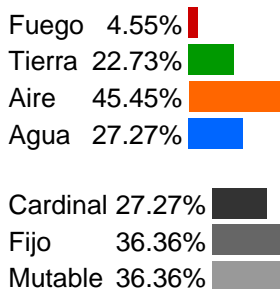

**Carta natal**

**Ornella Muti**

09/03/1955 18:40:00 (CET)

09/03/1955 17:40:00 UT

41:53:41N 12:29:02E

Tropical/geocéntrico

Carta eclíptica

Casas: Placidus

ARMC: 84°07'12.61488"

carta-natal.es

Generalidades

**Casas (Placidus)**

C 1 (AC)	♍	25°23'12"
C 2	♌	20°48'08"
C 3	♍	20°54'37"
C 4	♈	24°36'09"
C 5	♍	28°31'13"
C 6	♌	29°10'20"
C 7	♈	25°23'12"
C 8	♌	20°48'08"
C 9	♍	20°54'37"
C 10 (MC)	♌	24°36'09"
C 11	♍	28°31'13"
C 12	♌	29°10'20"