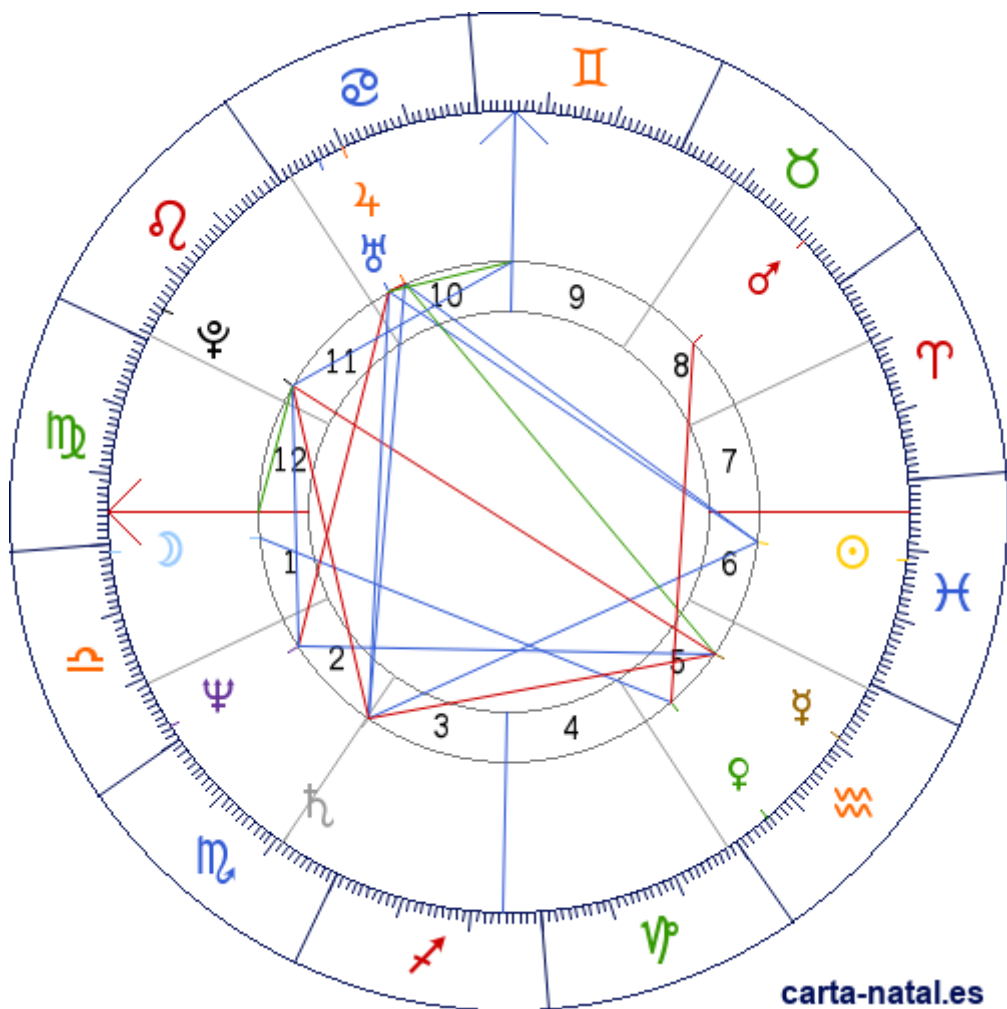

**Carta natal**

**Ornella Muti**

09/03/1955 18:40:00 (CET)

09/03/1955 17:40:00 UT

41:53:41N 12:29:02E

Tropical/geocéntrico

Carta eclíptica

Casas: Placidus

ARMC: 84°07'12.61488"

carta-natal.es

Generalidades

**Casas (Placidus)**

C 1 (AC)	♍	25°23'12"
C 2	♌	20°48'08"
C 3	♍	20°54'37"
C 4	♈	24°36'09"
C 5	♍	28°31'13"
C 6	♌	29°10'20"
C 7	♈	25°23'12"
C 8	♌	20°48'08"
C 9	♍	20°54'37"
C 10 (MC)	♌	24°36'09"
C 11	♍	28°31'13"
C 12	♌	29°10'20"

**Planetas**

☉	♈	18°22'52"	6
☾	♌	01°14'35"	1
♀	♌	20°58'19"	5
♀	♌	05°39'05"	5
♂	♌	07°53'27"	8
♃	♌	19°57'47" <u>R</u>	10
♄	♍	21°06'57" <u>E</u>	3
♁	♌	23°49'29" <u>R</u>	10
♃	♌	27°50'20" <u>R</u>	2
♁	♌	25°01'38" <u>R</u>	11

**Aspectos**

☉	120°	♃	1.58° (A)
☉	120°	♄	2.73° (A)
☉	120°	♁	5.44° (A)
☾	120°	♀	4.41° (A)
♀	150°	♃	1.01° (S)
♀	90°	♄	0.14° (A)
♀	120°	♃	6.87° (A)
♀	180°	♁	4.06° (A)
♀	90°	♂	2.24° (A)
♃	120°	♄	1.15° (S)
♃	0°	♁	3.86° (S)
♄	120°	♁	2.71° (A)
♄	90°	♁	3.91° (A)
♁	90°	♃	4.01° (S)
♁	30°	MC	0.78° (S)