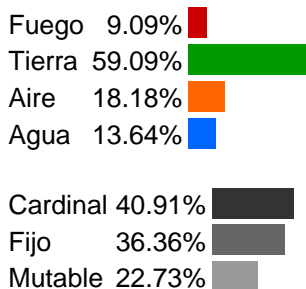

Carta natal

David Beckham

02/05/1975 06:17:00 (BST)

02/05/1975 05:17:00 UT

51:34:07N 00:00:28E

Tropical/geocéntrico

Carta eclíptica

Casas: Placidus

ARMC: 298°45'48.30048"

carta-natal.es

Generalidades

Casas (Placidus)

C 1 (AC)	♈	27°48'32"
C 2	♉	21°16'35"
C 3	♊	08°50'52"
C 4	♋	26°43'51"
C 5	♌	19°50'10"
C 6	♍	27°52'48"
C 7	♎	27°48'32"
C 8	♏	21°16'35"
C 9	♐	08°50'52"
C 10 (MC)	♑	26°43'51"
C 11	♒	19°50'10"
C 12	♓	27°52'48"

Planetas

☉	♈	11°11'46"	12
☾	♊	29°51'33"	10
☿	♈	25°49'43"	12 » 1
♀	♉	21°19'0"	2
♂	♈	15°32'19"	11
♃	♈	10°32'09"	12
♄	♊	14°02'41"	3
♅	♊	29°58'48"R	6
♆	♊	11°11'51"R	7
♇	♊	07°01'09"R	6

Aspectos

☉	30°	♋	0.66° (S)
☉	60°	♌	2.85° (A)
☉	150°	♓	0° (P)
☾	120°	♀	4.03° (S)
☾	90°	♈	0.12° (A)
♀	0°	AC	1.98° (S)
♀	120°	MC	0.9° (S)
♀	90°	♂	5.78° (S)
♂	120°	♌	1.49° (S)
♂	90°	♓	4.34° (S)
♃	90°	♌	3.51° (A)
♃	120°	♓	0.66° (A)
♃	180°	♏	3.52° (S)