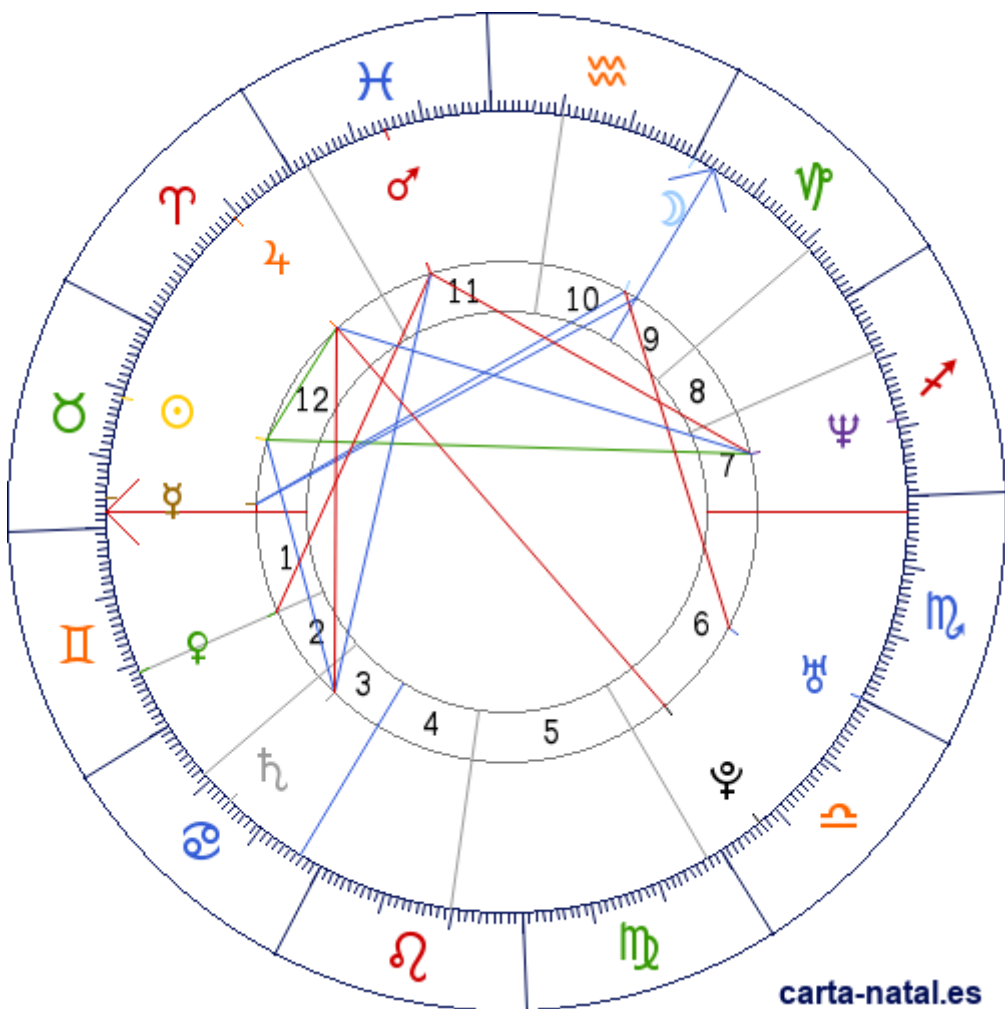

Carta natal

David Beckham

02/05/1975 06:17:00 (BST)

02/05/1975 05:17:00 UT

51:34:07N 00:00:28E

Tropical/geocéntrico

Carta eclíptica

Casas: Placidus

ARMC: 298°45'48.30048"

carta-natal.es

Generalidades

Casas (Placidus)

C 1 (AC)	♈	27°48'32"
C 2	♉	21°16'35"
C 3	♊	08°50'52"
C 4	♋	26°43'51"
C 5	♌	19°50'10"
C 6	♍	27°52'48"
C 7	♎	27°48'32"
C 8	♏	21°16'35"
C 9	♐	08°50'52"
C 10 (MC)	♑	26°43'51"
C 11	♒	19°50'10"
C 12	♓	27°52'48"

Planetas

☉	♈	11°11'46"	12
☾	♊	29°51'33"	10
☿	♈	25°49'43"	12 » 1
♀	♉	21°19'0"	2
♂	♈	15°32'19"	11
♃	♈	10°32'09"	12
♄	♊	14°02'41"	3
♅	♊	29°58'48"R	6
♆	♊	11°11'51"R	7
♇	♊	07°01'09"R	6

Aspectos

☉	30°	♋	0.66° (S)
☉	60°	♌	2.85° (A)
☉	150°	♓	0° (P)
☾	120°	♀	4.03° (S)
☾	90°	♈	0.12° (A)
♀	0°	AC	1.98° (S)
♀	120°	MC	0.9° (S)
♀	90°	♂	5.78° (S)
♂	120°	♌	1.49° (S)
♂	90°	♓	4.34° (S)
♃	90°	♌	3.51° (A)
♃	120°	♓	0.66° (A)
♃	180°	♏	3.52° (S)