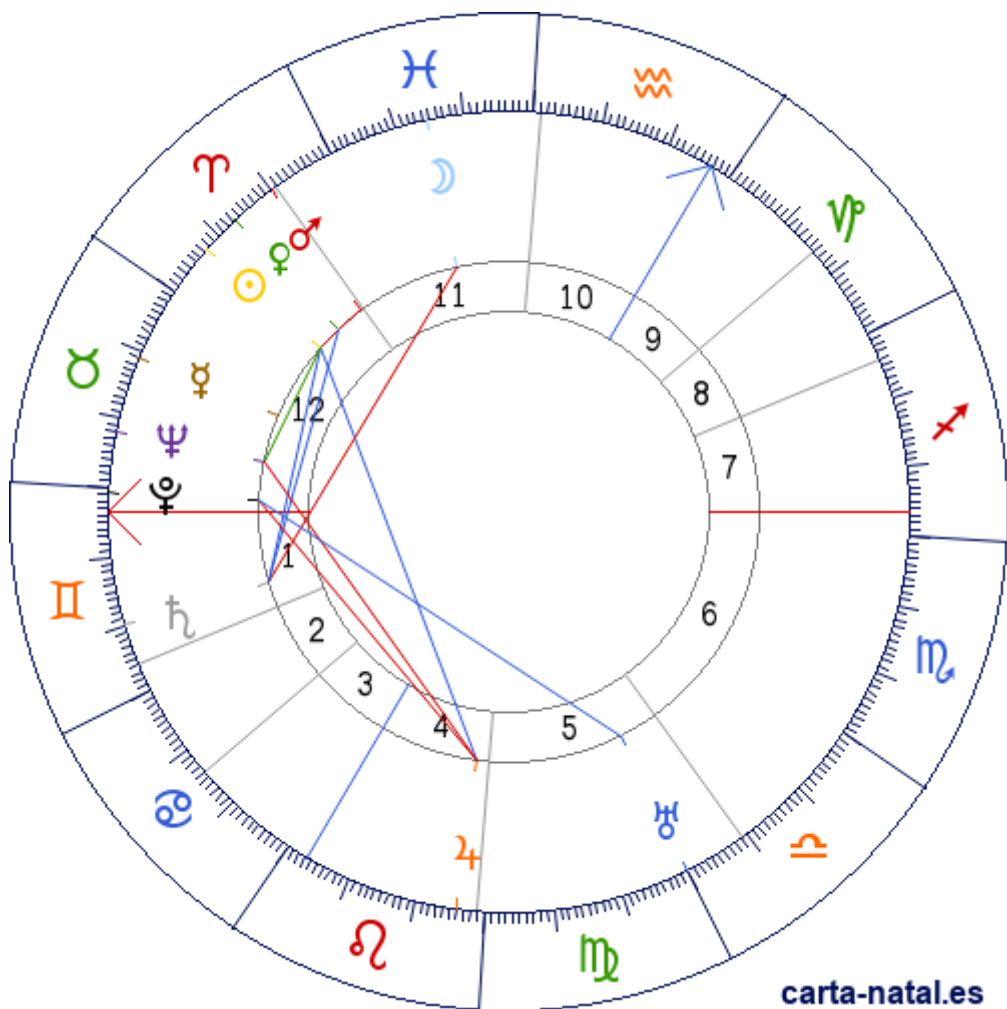

Carta natal

Robert Delaunay

12/04/1885 07:00:00 (LMT)

12/04/1885 06:50:36 UT

48:51:12N 02:20:56E

Tropical/geocéntrico

Carta eclíptica

Casas: Placidus

ARMC: 305°38'17.00484"

carta-natal.es

Generalidades

Fuego 36.36%

Tierra 18.18%

Aire 31.82%

Agua 13.64%

Cardinal 31.82%

☉ ♋ 22°31'17" 12

☾ ♋ 15°29'40" 11

♀ ♋ 10°52'20" 12

♀ ♋ 16°39'03" 12

♂ ♋ 09°51'15" 12

♃ ♌ 25°58'41"R 4 » 5

♄ ♋ 19°53'23" 1

♅ ♎ 29°58'45"R 5

♆ ♋ 21°53'09" 12

♇ ♋ 00°46'38" 12 » 1

Aspectos

☉ 0° ♀ 5.87° (A)

☉ 120° ♃ 3.46° (A)

☉ 60° ♄ 2.63° (S)

☉ 30° ♅ 0.64° (S)

☾ 90° ♄ 4.4° (A)