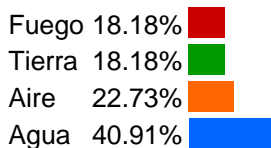

Generalidades

Casas (Placidus)

C 1 (AC)		27°10'47"
C 2		28°20'42"
C 3		05°6'0"
C 4		12°03'07"
C 5		12°57'02"
C 6		07°13'41"
C 7		27°10'47"
C 8		28°20'42"
C 9		05°6'0"
C 10 (MC)		12°03'07"
C 11		12°57'02"
C 12		07°13'41"

Planetas

		09°30'41"	7
		06°38'41"	4
		06°28'16"	7
		23°23'13"	8
		29°46'42"	8
		25°30'45"<u>R</u>	12 » 1
		05°32'29"<u>R</u>	2
		12°58'19"	9
		04°42'36"<u>R</u>	11 » 12
		01°44'54"	9

Aspectos

	60°		2.87° (A)
	0°		3.04° (A)
	60°		3.46° (A)
	60°		0.17° (S)
	120°		6.87° (S)
	90°		1.1° (S)
	120°		6.33° (A)
	150°		1.93° (S)
	150°		0.93° (S)
	150°		1.76° (S)
	90°		4.72° (S)
	0°		6.39° (A)
	120°		2.13° (A)
	120°		4.27° (S)
	90°		4.93° (A)