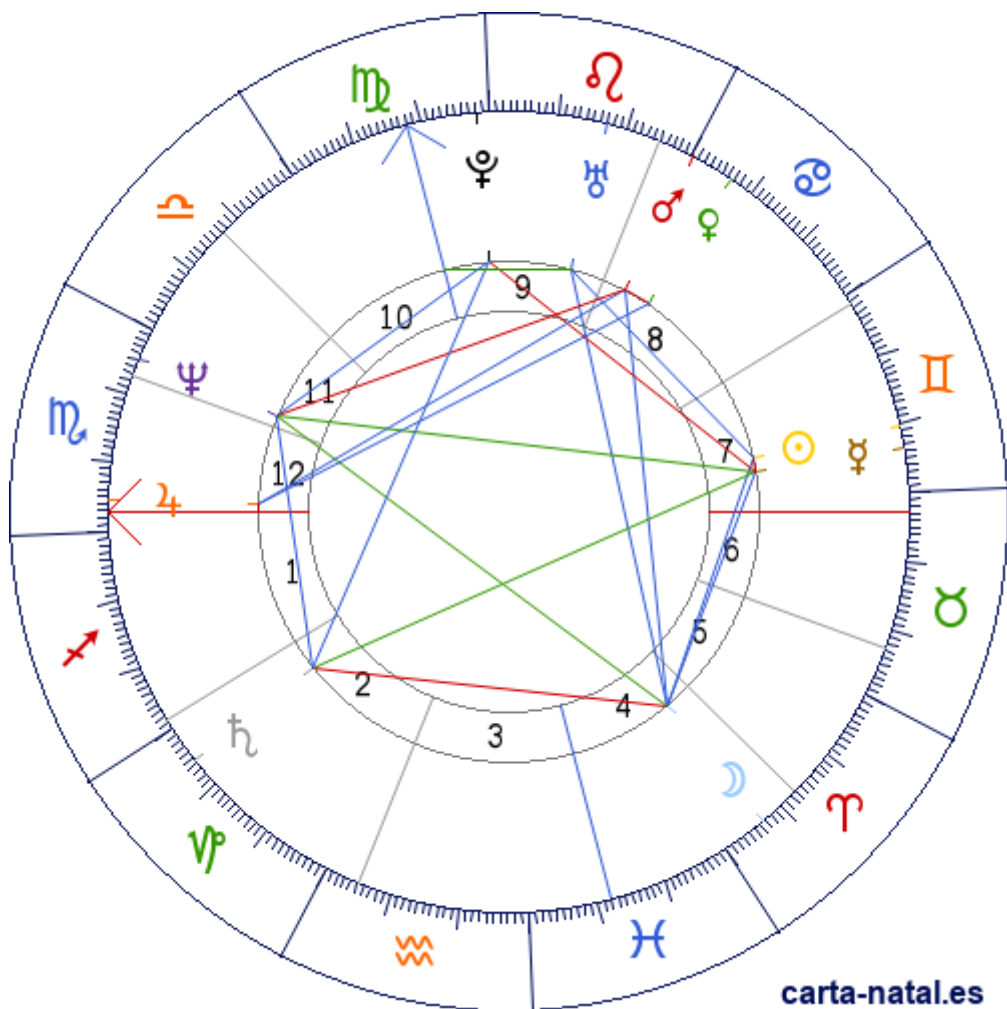

Carta natal

Andrea de Cesaris

31/05/1959 18:30:00 (CET)

31/05/1959 17:30:00 UT

41:53:41N 12:29:02E

Tropical/geocéntrico

Carta eclíptica

Casas: Placidus

ARMC: 163°26'55.94856"

carta-natal.es

Generalidades

Casas (Placidus)

C 1 (AC)		27°10'47"
C 2		28°20'42"
C 3		05°6'0"
C 4		12°03'07"
C 5		12°57'02"
C 6		07°13'41"
C 7		27°10'47"
C 8		28°20'42"
C 9		05°6'0"
C 10 (MC)		12°03'07"
C 11		12°57'02"
C 12		07°13'41"

Planetas

		09°30'41"	7
		06°38'41"	4
		06°28'16"	7
		23°23'13"	8
		29°46'42"	8
		25°30'45" <u>R</u>	12 » 1
		05°32'29" <u>R</u>	2
		12°58'19"	9
		04°42'36" <u>R</u>	11 » 12
		01°44'54"	9

Aspectos

	60°		2.87° (A)
	0°		3.04° (A)
	60°		3.46° (A)
	60°		0.17° (S)
	120°		6.87° (S)
	90°		1.1° (S)
	120°		6.33° (A)
	150°		1.93° (S)
	150°		0.93° (S)
	150°		1.76° (S)
	90°		4.72° (S)
	0°		6.39° (A)
	120°		2.13° (A)
	120°		4.27° (S)
	90°		4.93° (A)